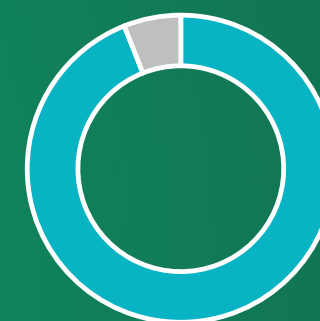

ДЕНЬ УЧИТЕЛЯ

12%
мужчины

88%
женщины

9 тысяч
учителей

Распределение учителей по образованию

93%
высшее педагогическое

Распределение учителей по педагогическому стажу

20 лет и более 65%

до 10 лет 20%

10-20 лет 15%

Топ - 3 учителей по предметам

30%
начальных классов

12%
русского языка и литературы

10%
иностраннных языков