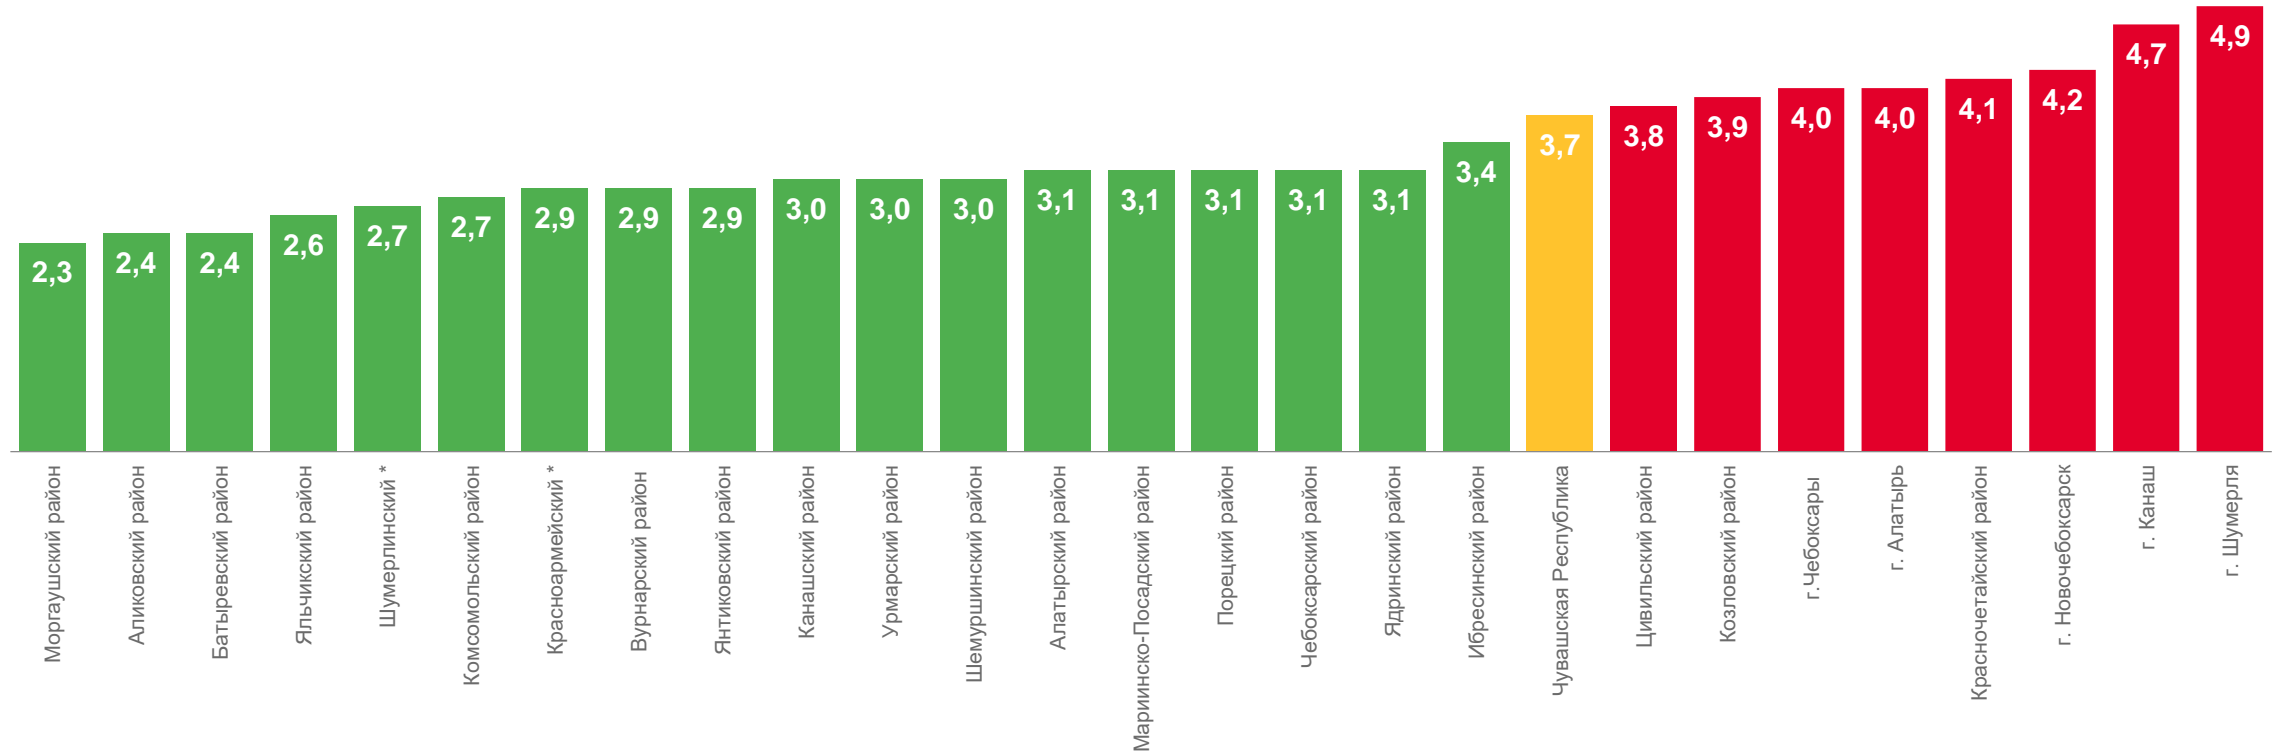

3,7%

в расчете на 1 000 человек населения

Коэффициент разводимости

102,8%

к январю-ноябрю 2021 года

2021

2022

КОЭФФИЦИЕНТЫ РАЗВОДИМОСТИ НА 1000 ЧЕЛОВЕК НАСЕЛЕНИЯ