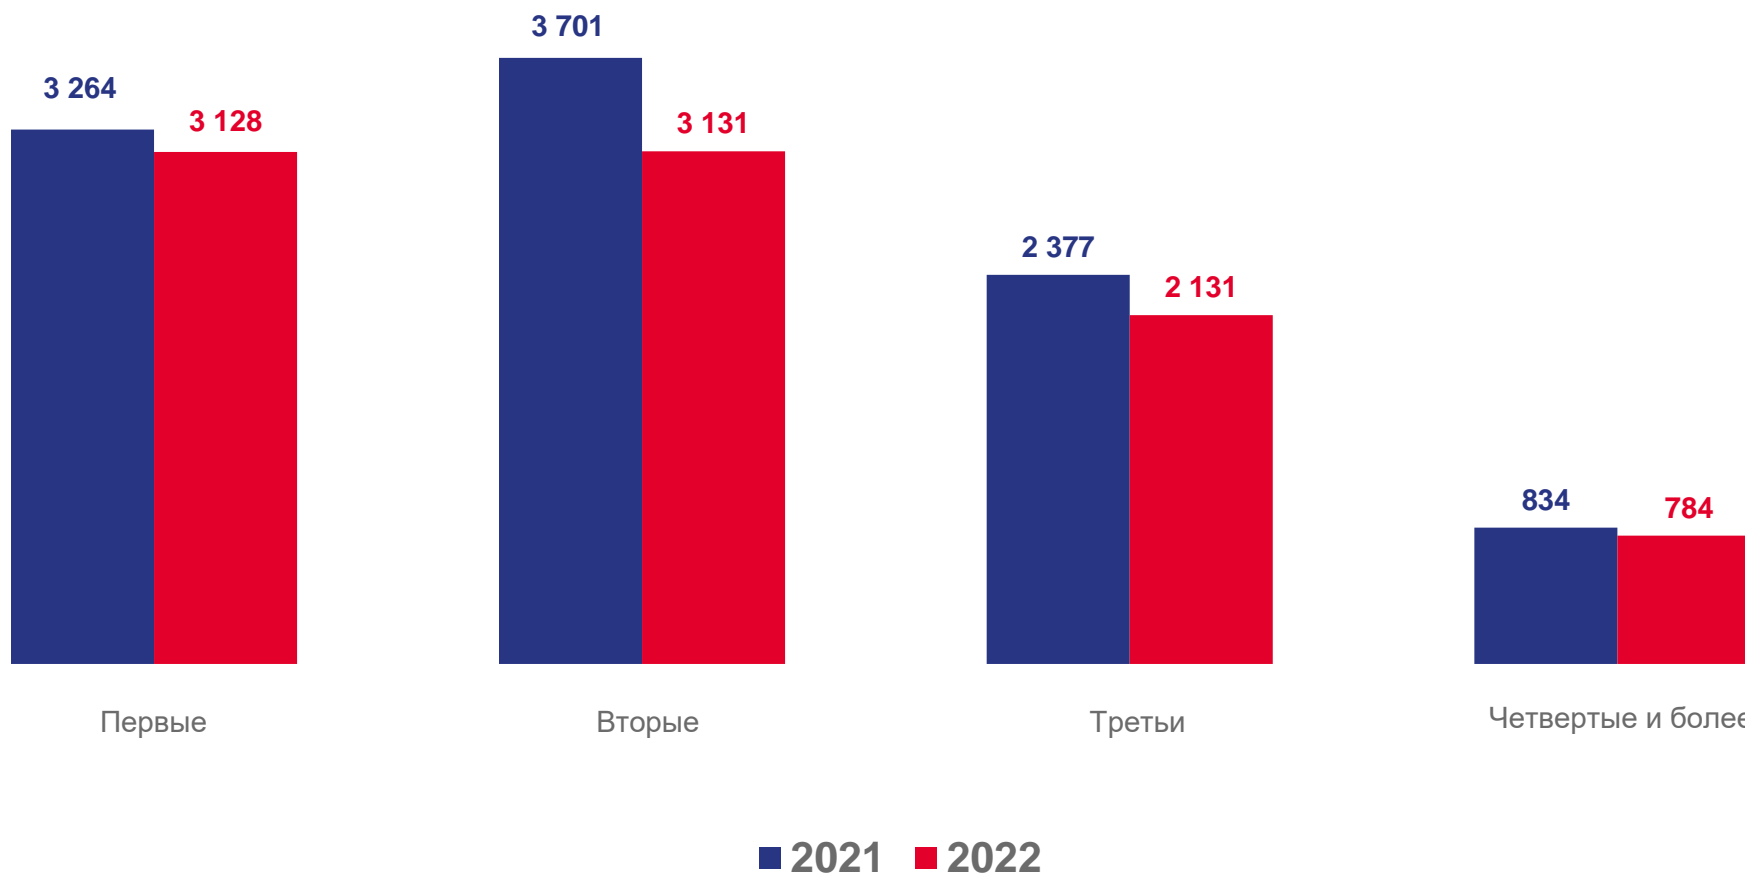

90,3%

к январю-ноябрю 2021 года

КОЭФФИЦИЕНТЫ РОЖДАЕМОСТИ НА 1000 ЧЕЛОВЕК НАСЕЛЕНИЯ

* муниципальный округ

РОДИВШИЕСЯ ЖИВЫМИ ПО ОЧЕРЕДНОСТИ РОЖДЕНИЯ У МАТЕРИ

ЧЕЛОВЕК

РОДИВШИЕСЯ ЖИВЫМИ ПО ОЧЕРЕДНОСТИ РОЖДЕНИЯ

В ПРОЦЕНТАХ ОТ ОБЩЕГО ЧИСЛА РОДИВШИХСЯ ЖИВЫМИ