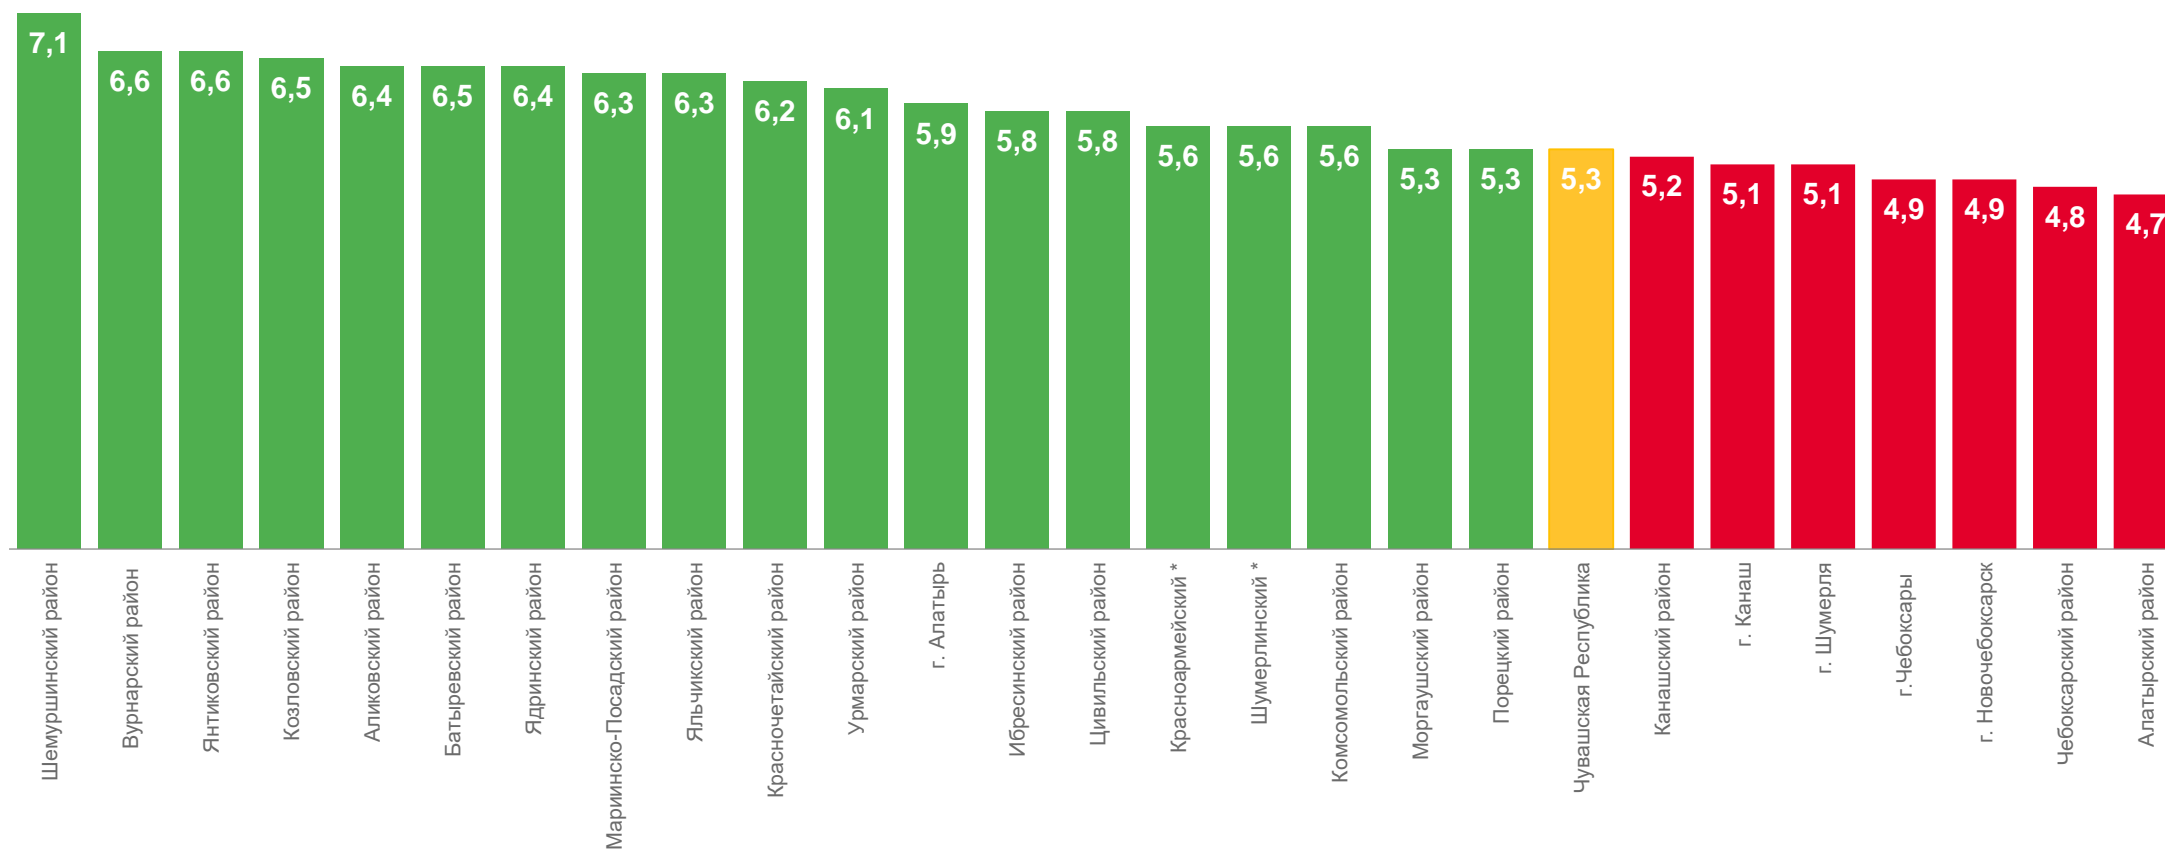

КОЭФФИЦИЕНТЫ БРАЧНОСТИ НА 1000 ЧЕЛОВЕК НАСЕЛЕНИЯ

* муниципальный округ