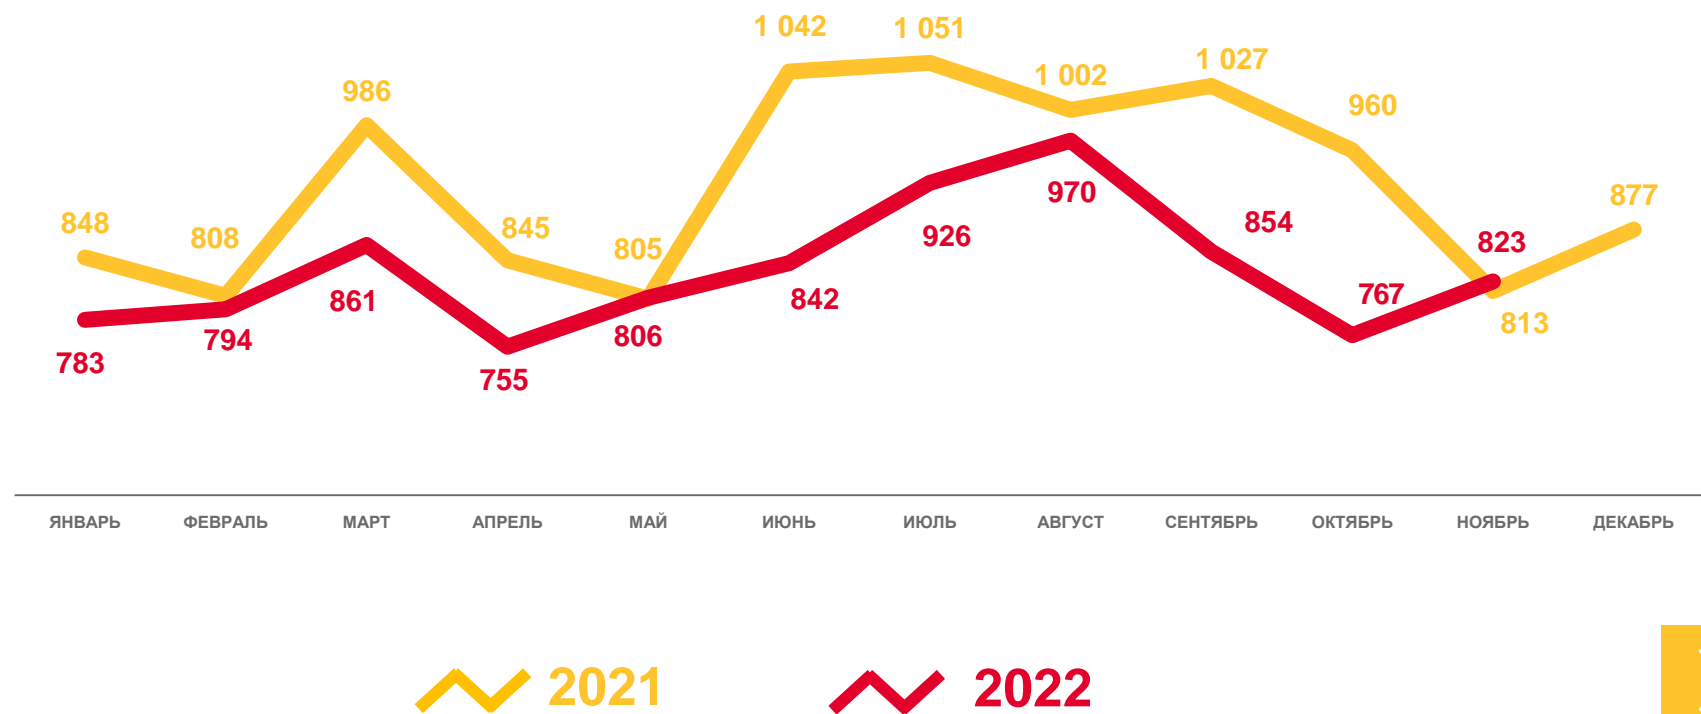

* муниципальный округ

ЧИСЛО ЗАРЕГИСТРИРОВАННЫХ РОДИВШИХСЯ ЧЕЛОВЕК

январь-ноябрь 2022 года

9 181 человек

Число родившихся (без мертворожденных)

8,4‰ в расчете на 1000 человек населения

Коэффициент рождаемости

90,3%

к январю-ноябрю 2021 года

КОЭФФИЦИЕНТЫ РОЖДАЕМОСТИ НА 1000 ЧЕЛОВЕК НАСЕЛЕНИЯ

* муниципальный округ

РОДИВШИЕСЯ ЖИВЫМИ ПО ОЧЕРЕДНОСТИ РОЖДЕНИЯ У МАТЕРИ

ЧЕЛОВЕК

РОДИВШИЕСЯ ЖИВЫМИ ПО ОЧЕРЕДНОСТИ РОЖДЕНИЯ

В ПРОЦЕНТАХ ОТ ОБЩЕГО ЧИСЛА РОДИВШИХСЯ ЖИВЫМИ