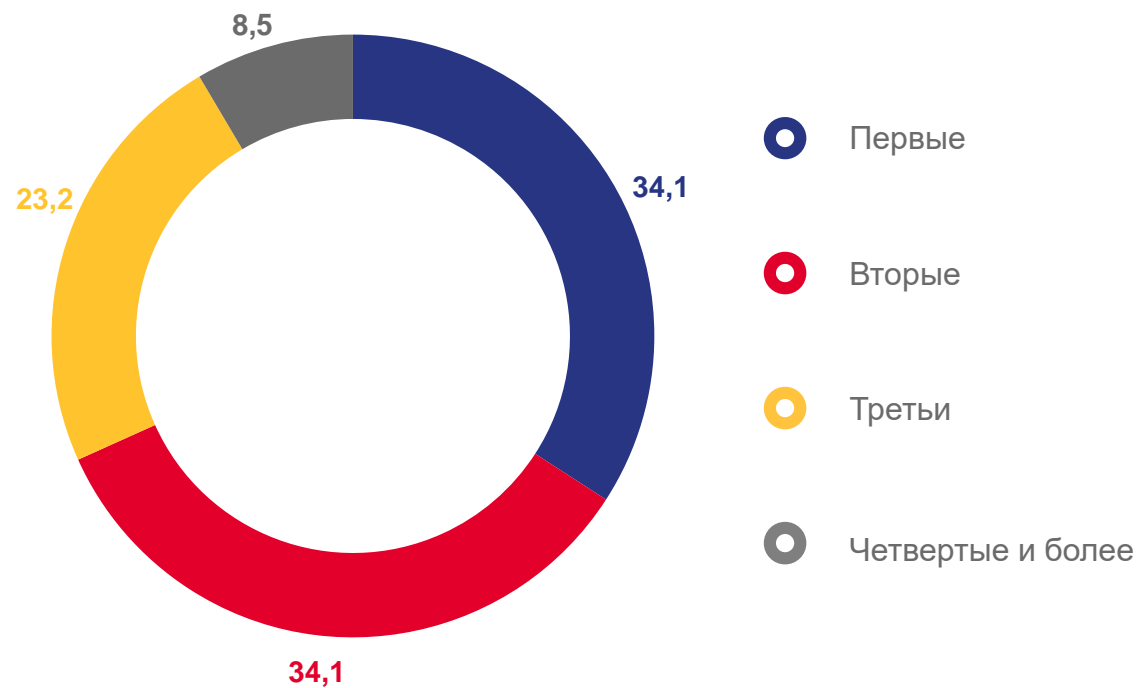

90,3%

к январю-ноябрю 2021 года

КОЭФФИЦИЕНТЫ РОЖДАЕМОСТИ НА 1000 ЧЕЛОВЕК НАСЕЛЕНИЯ

* муниципальный округ

РОДИВШИЕСЯ ЖИВЫМИ ПО ОЧЕРЕДНОСТИ РОЖДЕНИЯ У МАТЕРИ

ЧЕЛОВЕК

РОДИВШИЕСЯ ЖИВЫМИ ПО ОЧЕРЕДНОСТИ РОЖДЕНИЯ

В ПРОЦЕНТАХ ОТ ОБЩЕГО ЧИСЛА РОДИВШИХСЯ ЖИВЫМИ