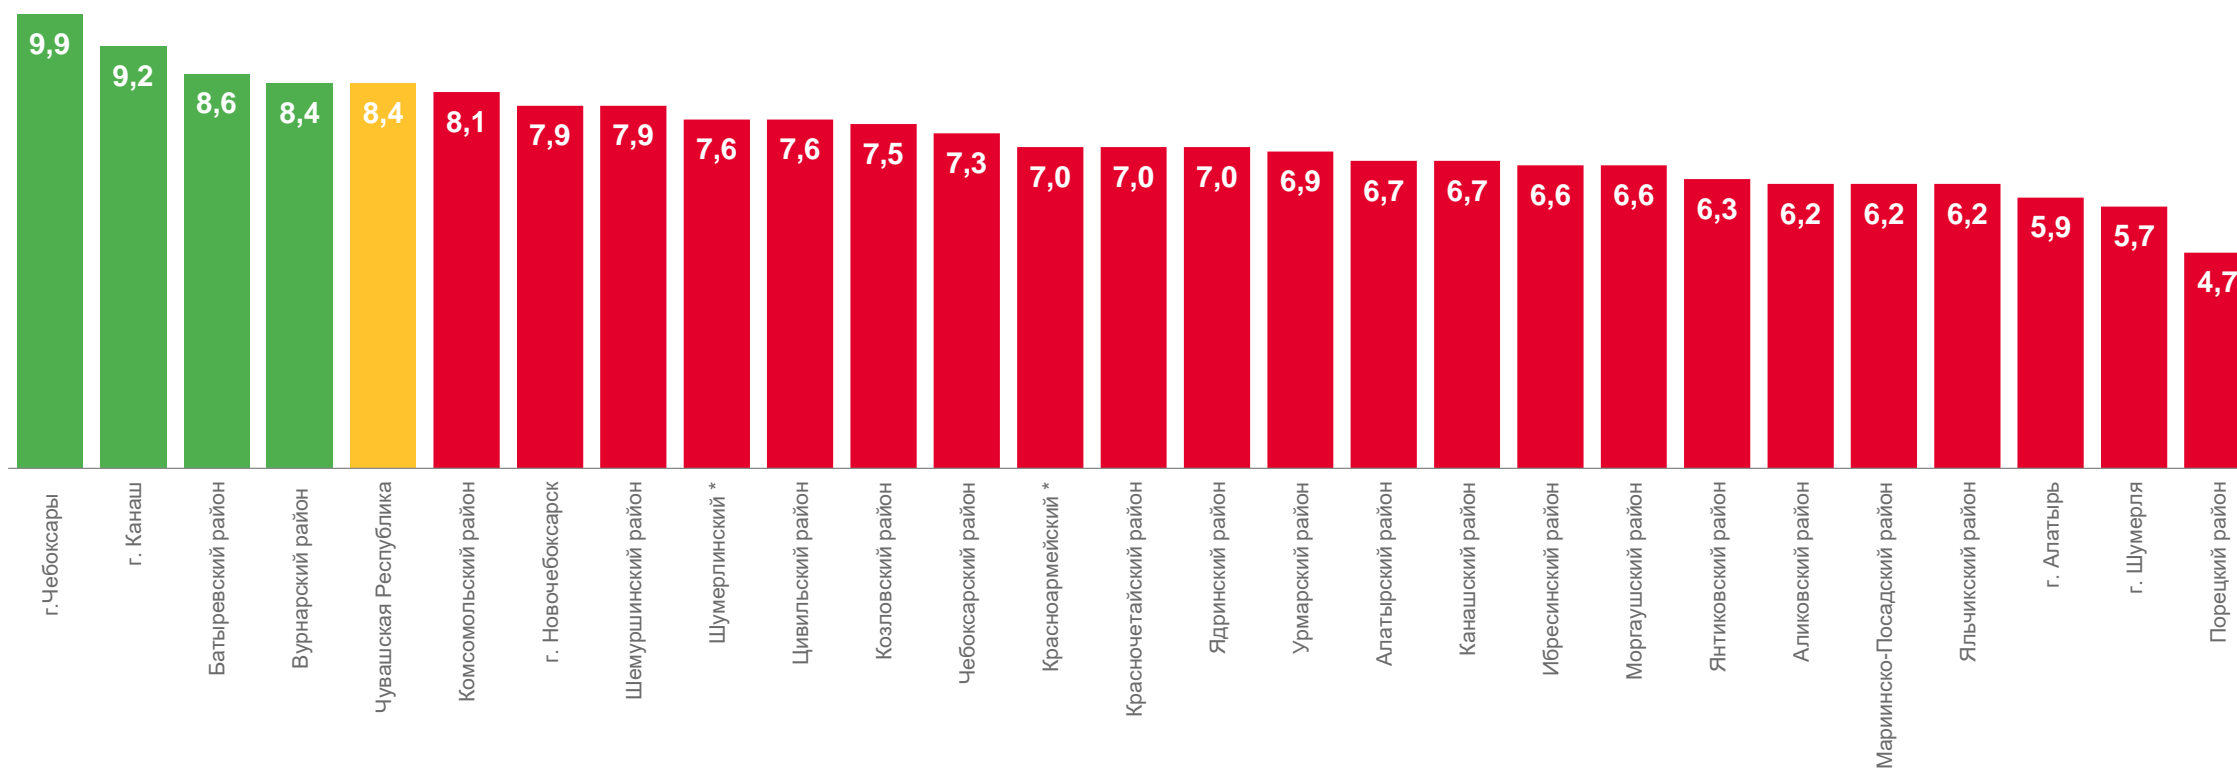

* муниципальный округ

ЧИСЛО ЗАРЕГИСТРИРОВАННЫХ РОДИВШИХСЯ ЧЕЛОВЕК

январь-ноябрь 2022 года

9 181 человек

Число родившихся (без мертворожденных)

8,4‰ в расчете на 1000 человек населения

Коэффициент рождаемости

90,3%

к январю-ноябрю 2021 года

КОЭФФИЦИЕНТЫ РОЖДАЕМОСТИ НА 1000 ЧЕЛОВЕК НАСЕЛЕНИЯ

* муниципальный округ

РОДИВШИЕСЯ ЖИВЫМИ ПО ОЧЕРЕДНОСТИ РОЖДЕНИЯ У МАТЕРИ

ЧЕЛОВЕК

РОДИВШИЕСЯ ЖИВЫМИ ПО ОЧЕРЕДНОСТИ РОЖДЕНИЯ

В ПРОЦЕНТАХ ОТ ОБЩЕГО ЧИСЛА РОДИВШИХСЯ ЖИВЫМИ