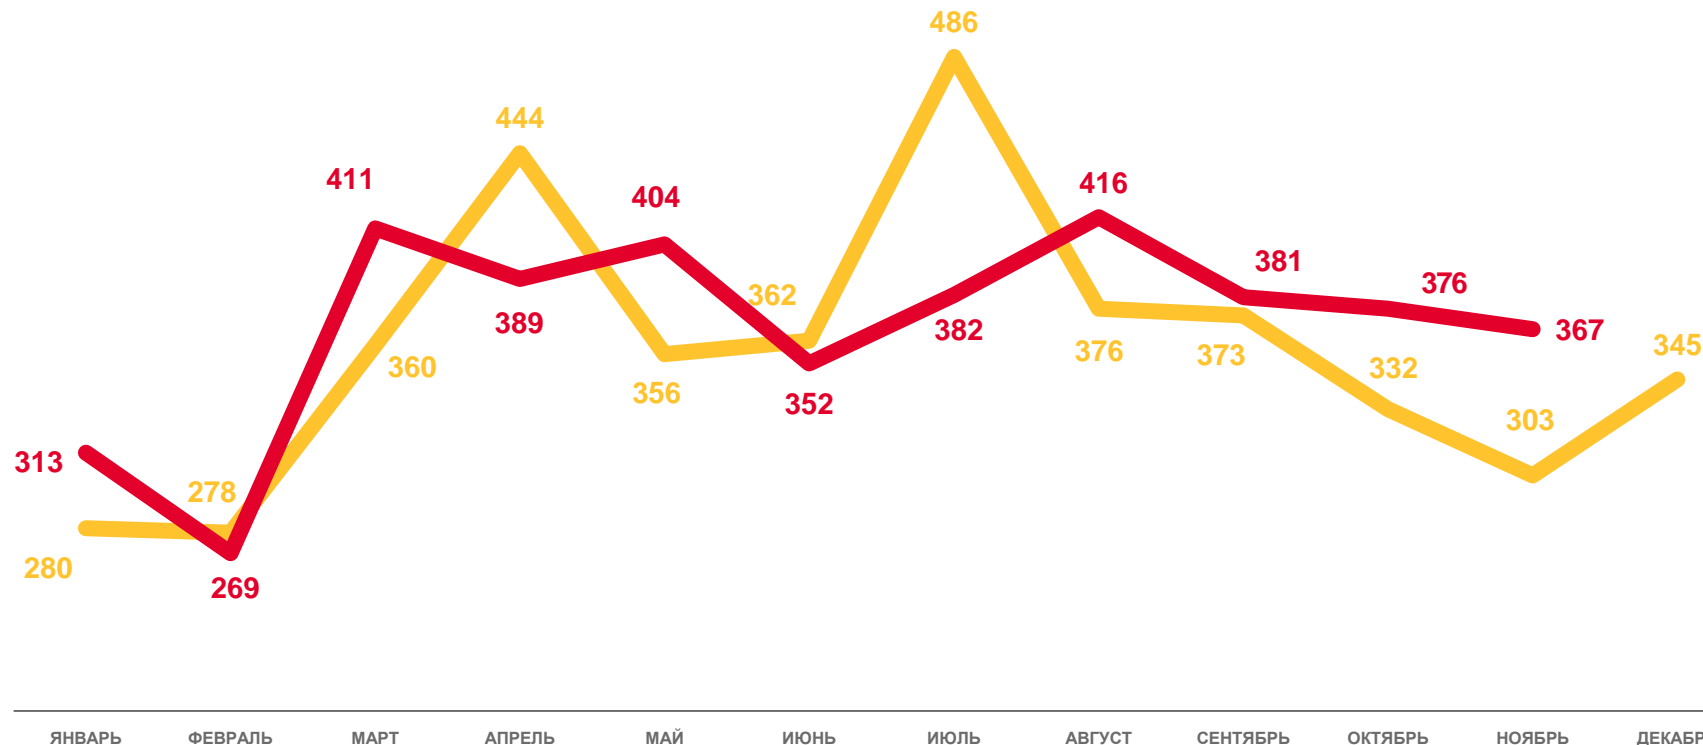

5 786

Число зарегистрированных браков

5,3%

в расчете на 1000 человек населения

Коэффициент брачности

110,4 %

к январю-ноябрю 2021 года

2021

2022

КОЭФФИЦИЕНТЫ БРАЧНОСТИ НА 1000 ЧЕЛОВЕК НАСЕЛЕНИЯ

* муниципальный округ

ЧИСЛО ЗАРЕГИСТРИРОВАННЫХ РАЗВОДОВ

ЕДИНИЦ

январь-ноябрь 2022 года

4060

Число зарегистрированных разводов

3,7%

в расчете на 1 000 человек населения

Коэффициент разводимости

102,8%

к январю-ноябрю 2021 года

2021

2022

КОЭФФИЦИЕНТЫ РАЗВОДИМОСТИ НА 1000 ЧЕЛОВЕК НАСЕЛЕНИЯ