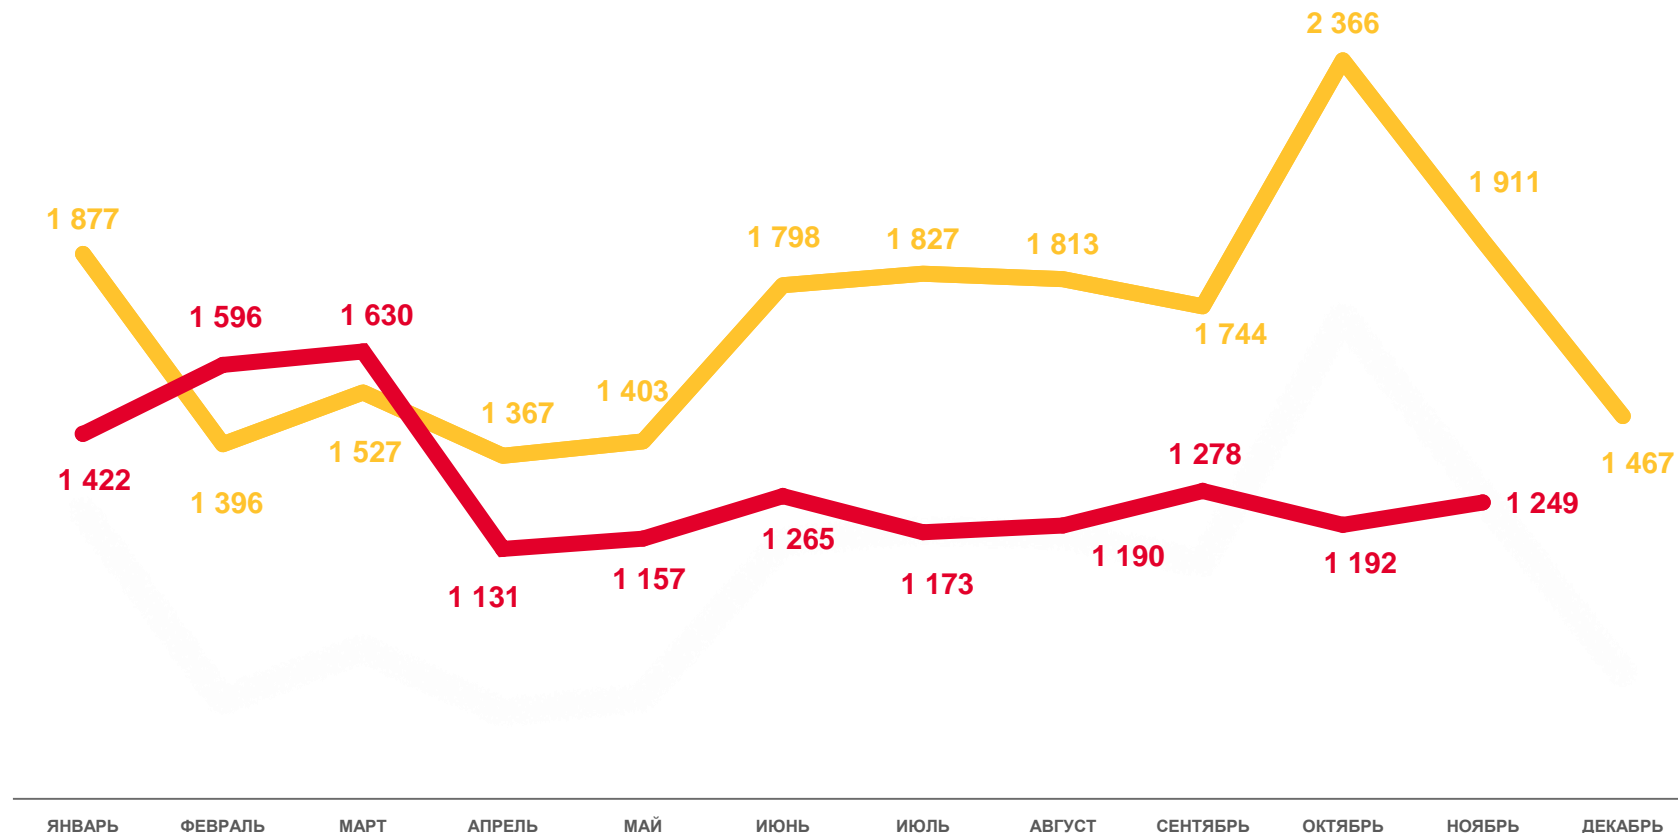

ЧИСЛО ЗАРЕГИСТРИРОВАННЫХ УМЕРШИХ

ЧЕЛОВЕК

январь-ноябрь 2022 года

14283 человека

Число умерших

13,1% в расчете на 1000 человек населения

Коэффициент смертности

75,7%

к январю-ноябрю 2021 года

2021

2022