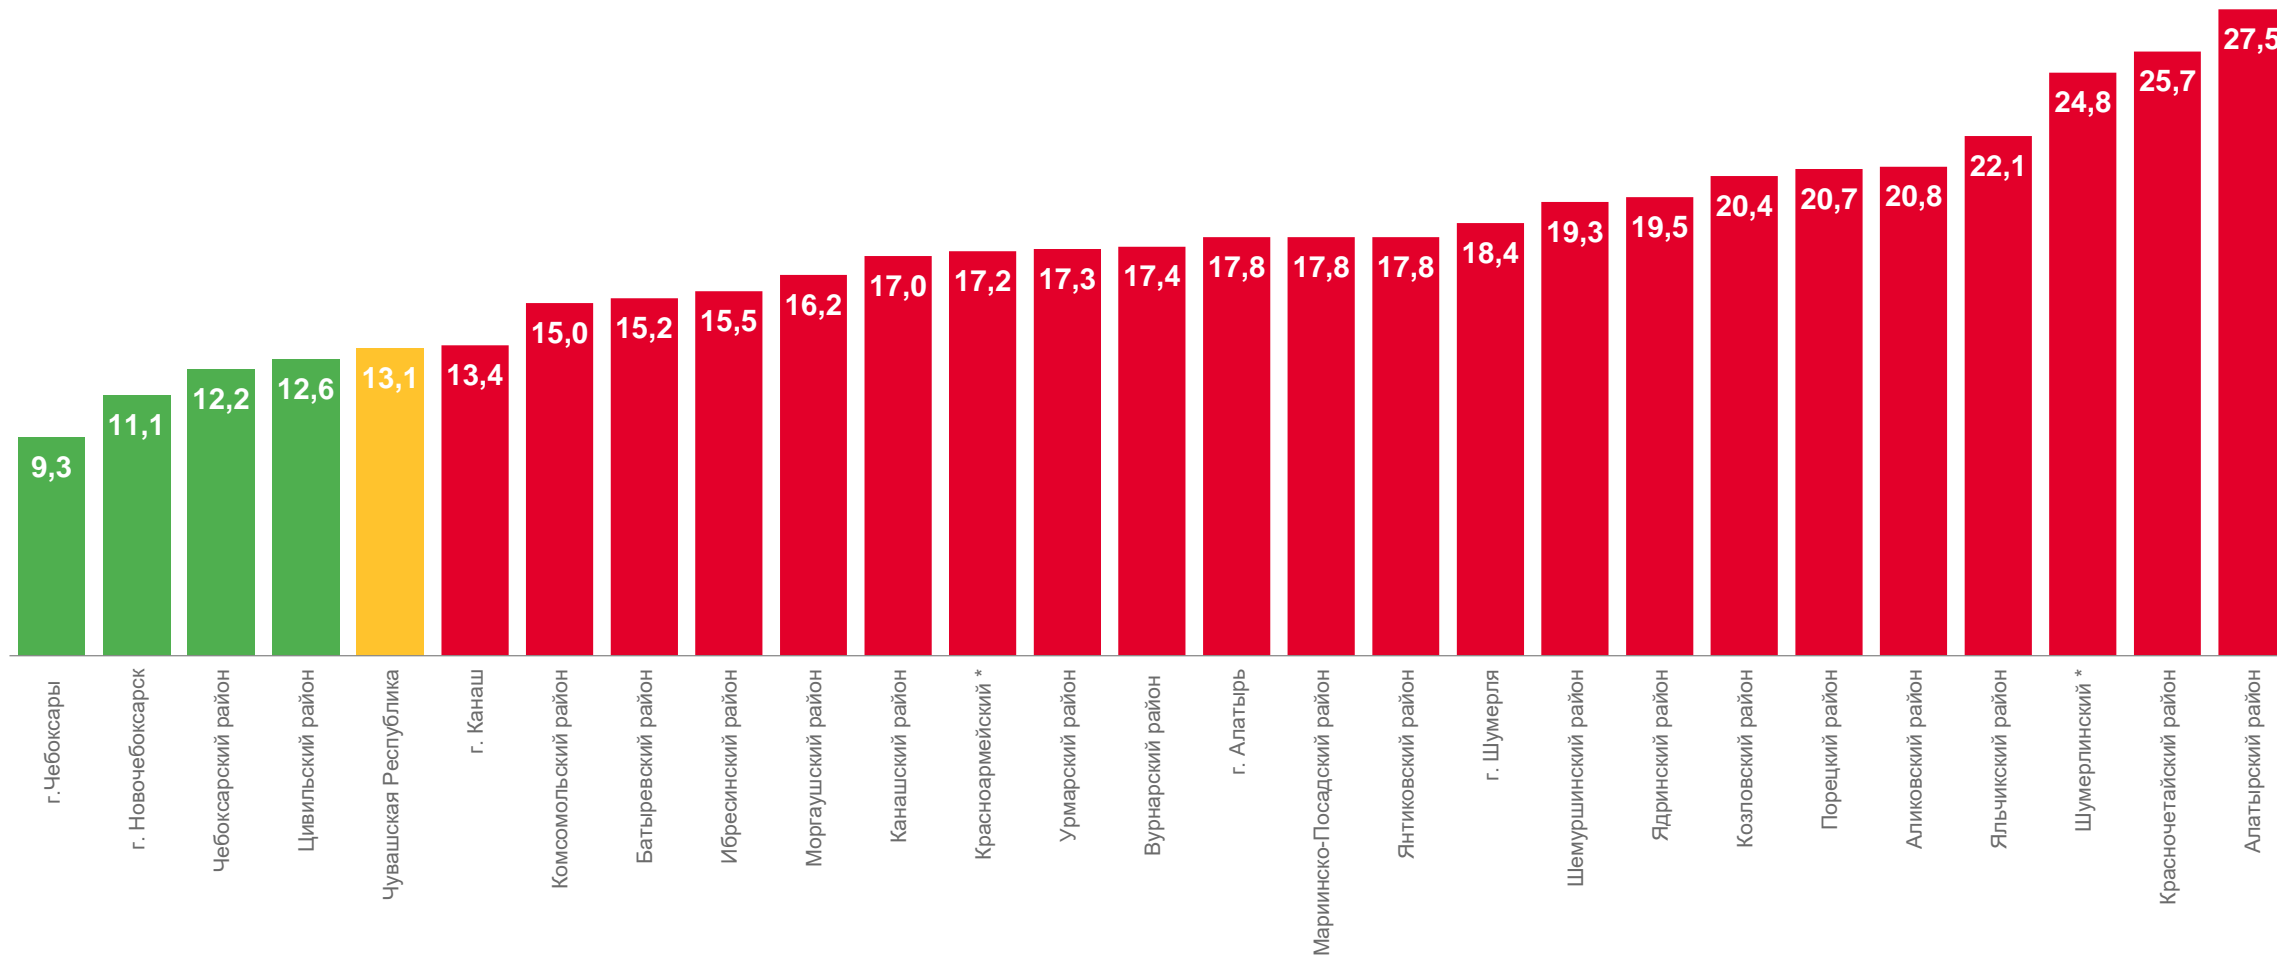

ЧИСЛО ЗАРЕГИСТРИРОВАННЫХ УМЕРШИХ

ЧЕЛОВЕК

январь-ноябрь 2022 года

14283 человека

Число умерших

13,1% в расчете на 1000 человек населения

Коэффициент смертности

75,7%

к январю-ноябрю 2021 года

2021

2022

КОЭФФИЦИЕНТЫ СМЕРТНОСТИ НА 1000 ЧЕЛОВЕК НАСЕЛЕНИЯ

* муниципальный округ

ЧИСЛО ЗАРЕГИСТРИРОВАННЫХ БРАКОВ

ЕДИНИЦ

январь-ноябрь 2022 года

5 786

Число зарегистрированных браков

5,3%

в расчете на 1000 человек населения

Коэффициент брачности

110,4 %

к январю-ноябрю 2021 года

2021