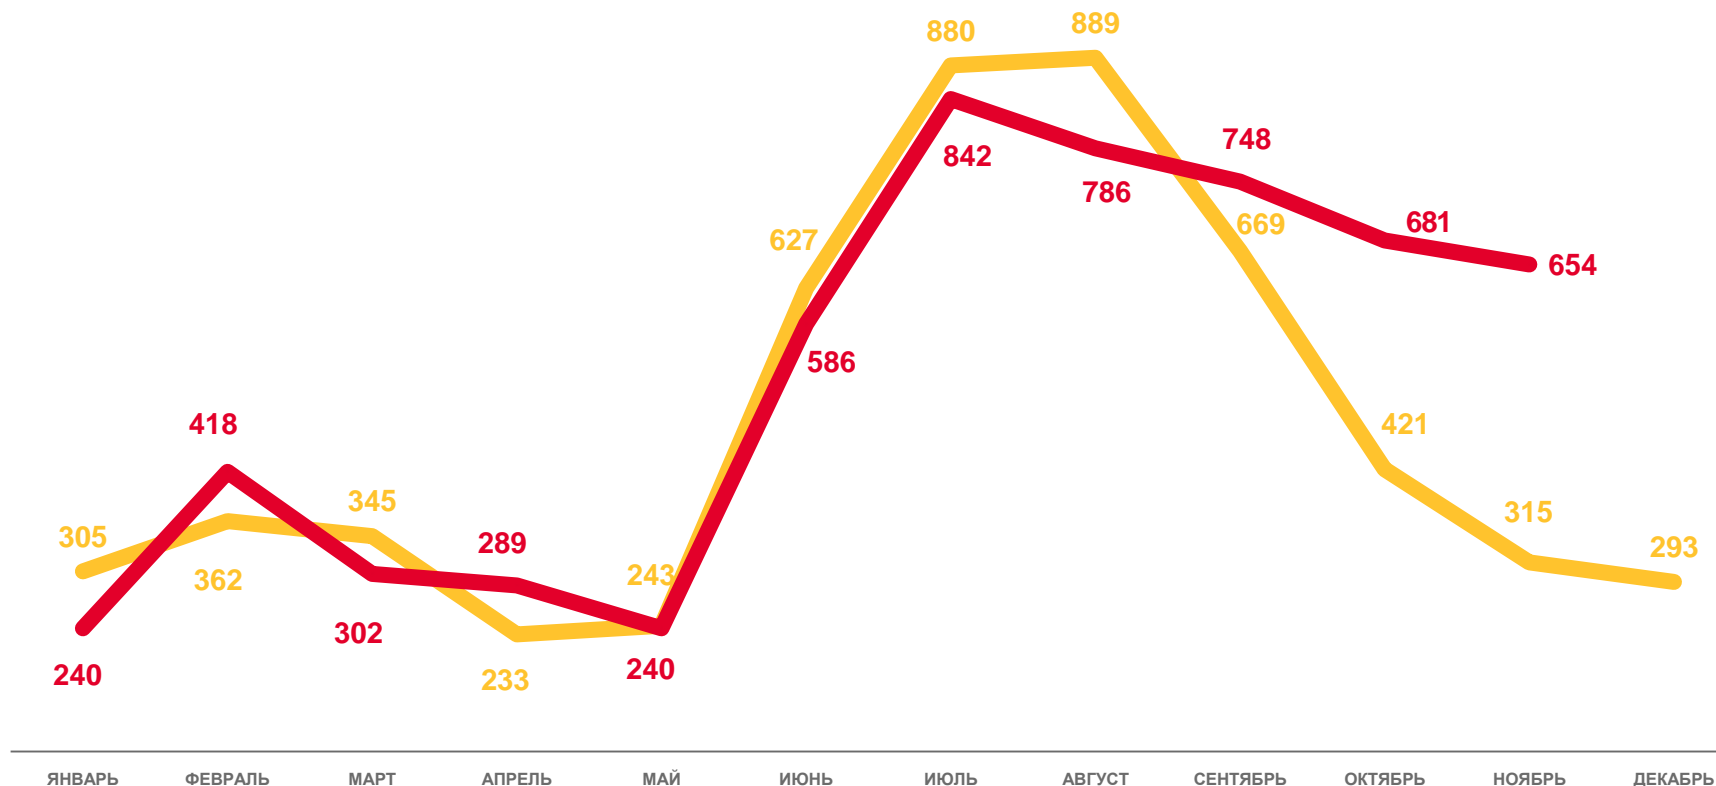

5 786

Число зарегистрированных браков

5,3%

в расчете на 1000 человек населения

Коэффициент брачности

110,4 %

к январю-ноябрю 2021 года

2021