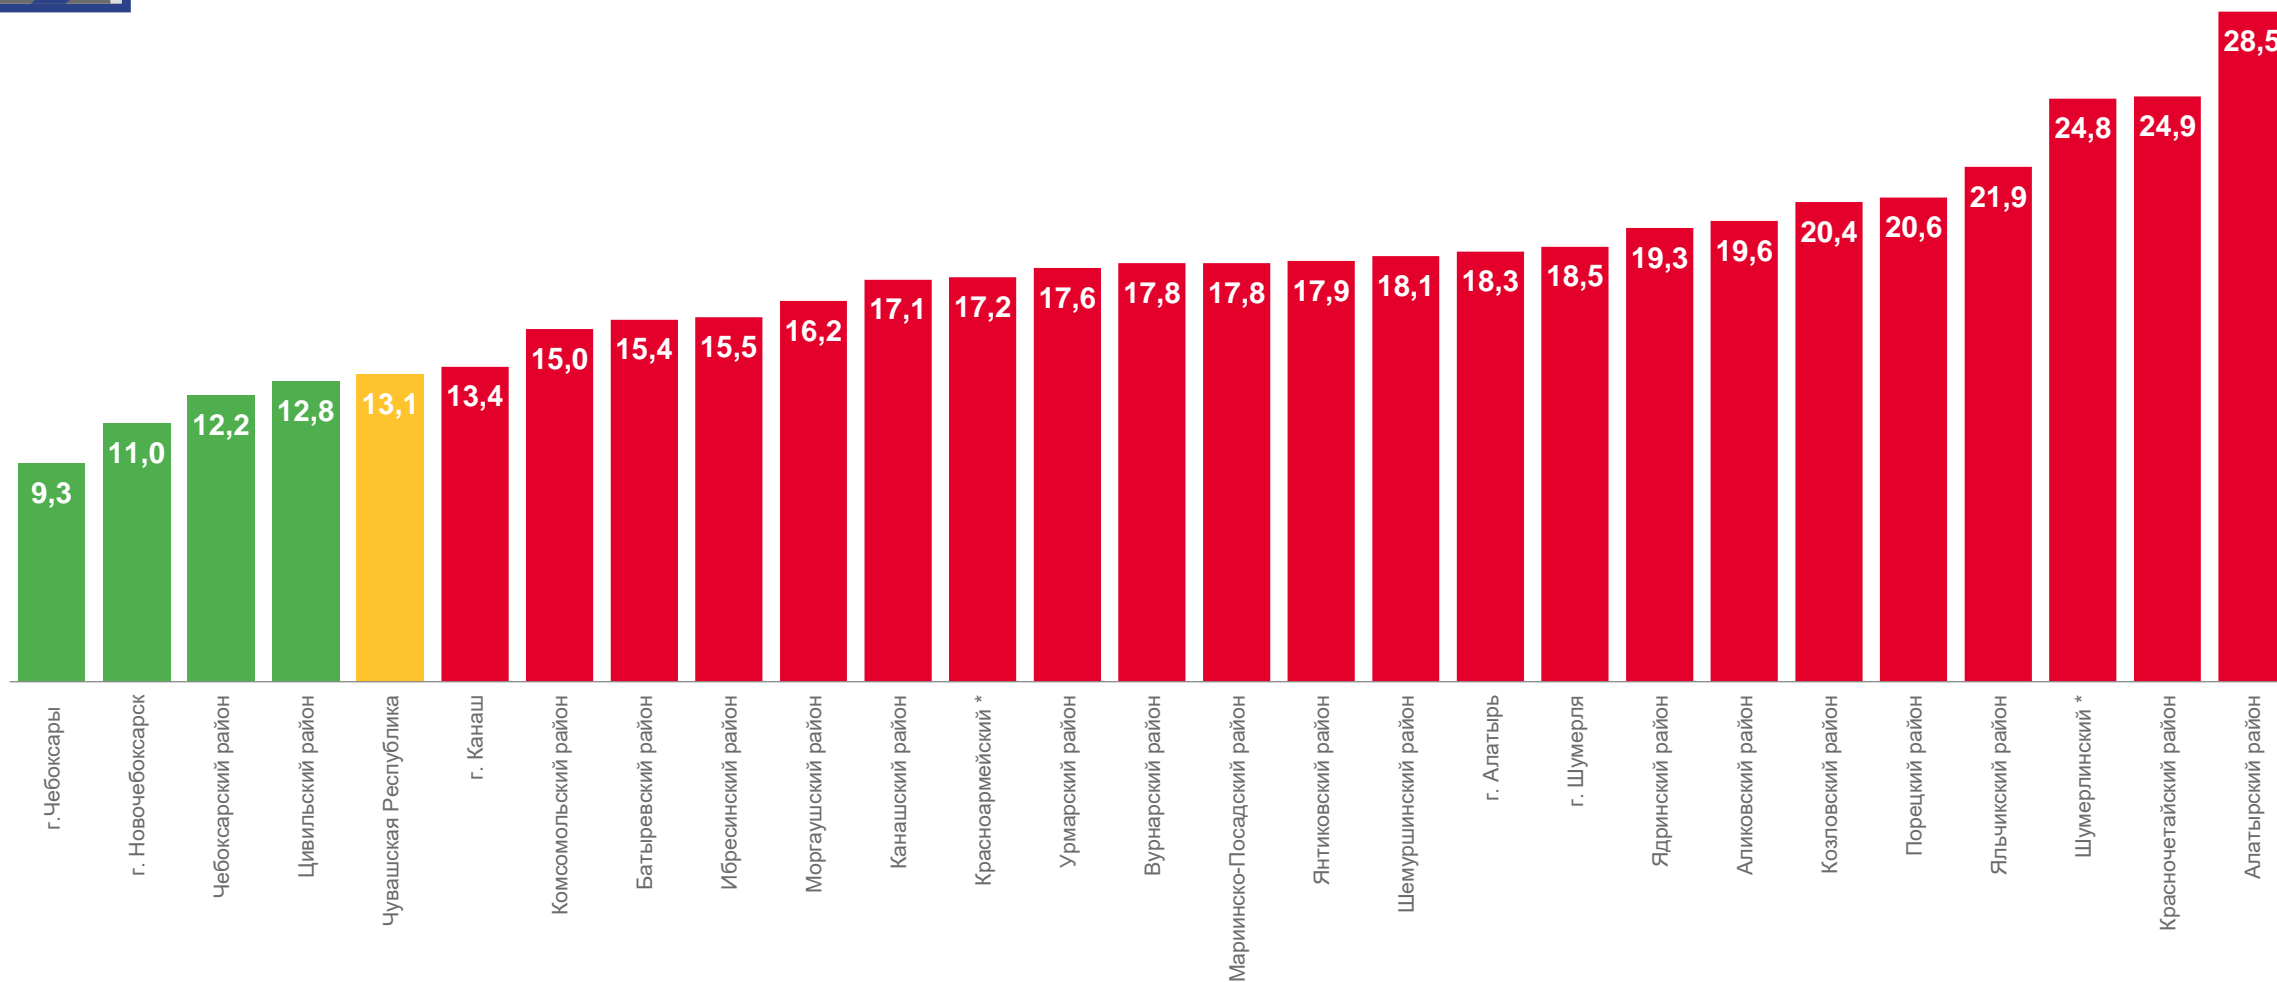

КОЭФФИЦИЕНТЫ СМЕРТНОСТИ НА 1000 ЧЕЛОВЕК НАСЕЛЕНИЯ

* муниципальный округ