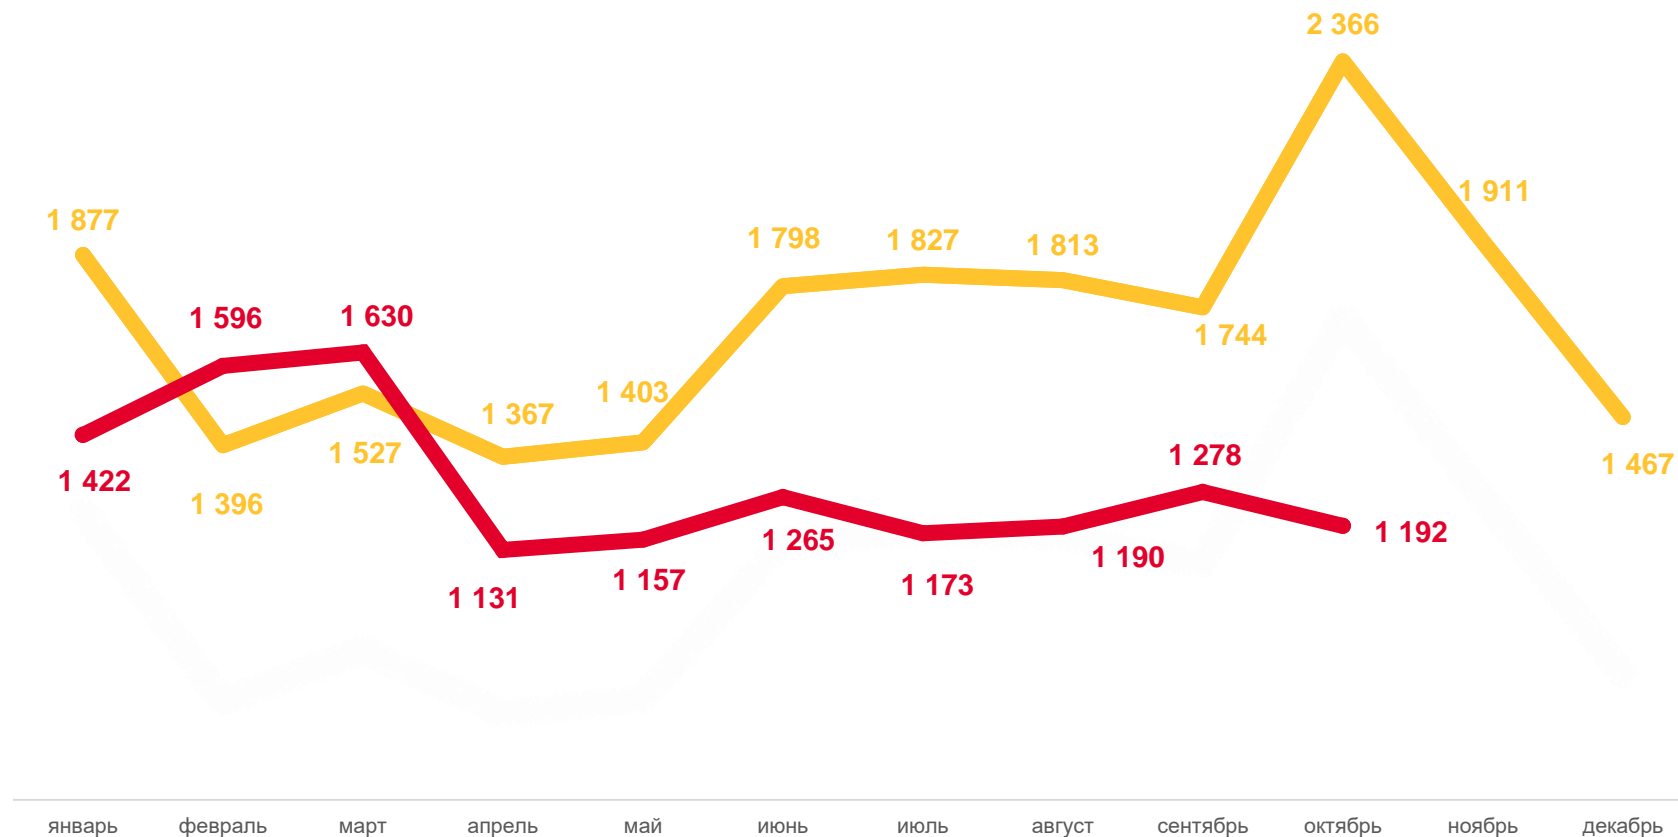

# РОДИВШИЕСЯ ЖИВЫМИ ПО ОЧЕРЕДНОСТИ РОЖДЕНИЯ

В ПРОЦЕНТАХ ОТ ОБЩЕГО ЧИСЛА РОДИВШИХСЯ ЖИВЫМИ

# ЧИСЛО ЗАРЕГИСТРИРОВАННЫХ УМЕРШИХ ЧЕЛОВЕК

январь-октябрь 2022 года

**13034** человека

Число умерших

**13,1%** в расчете на 1000 человек населения

Коэффициент смертности

**76,6%**

к январю- октябрю 2021 года

2021

2022