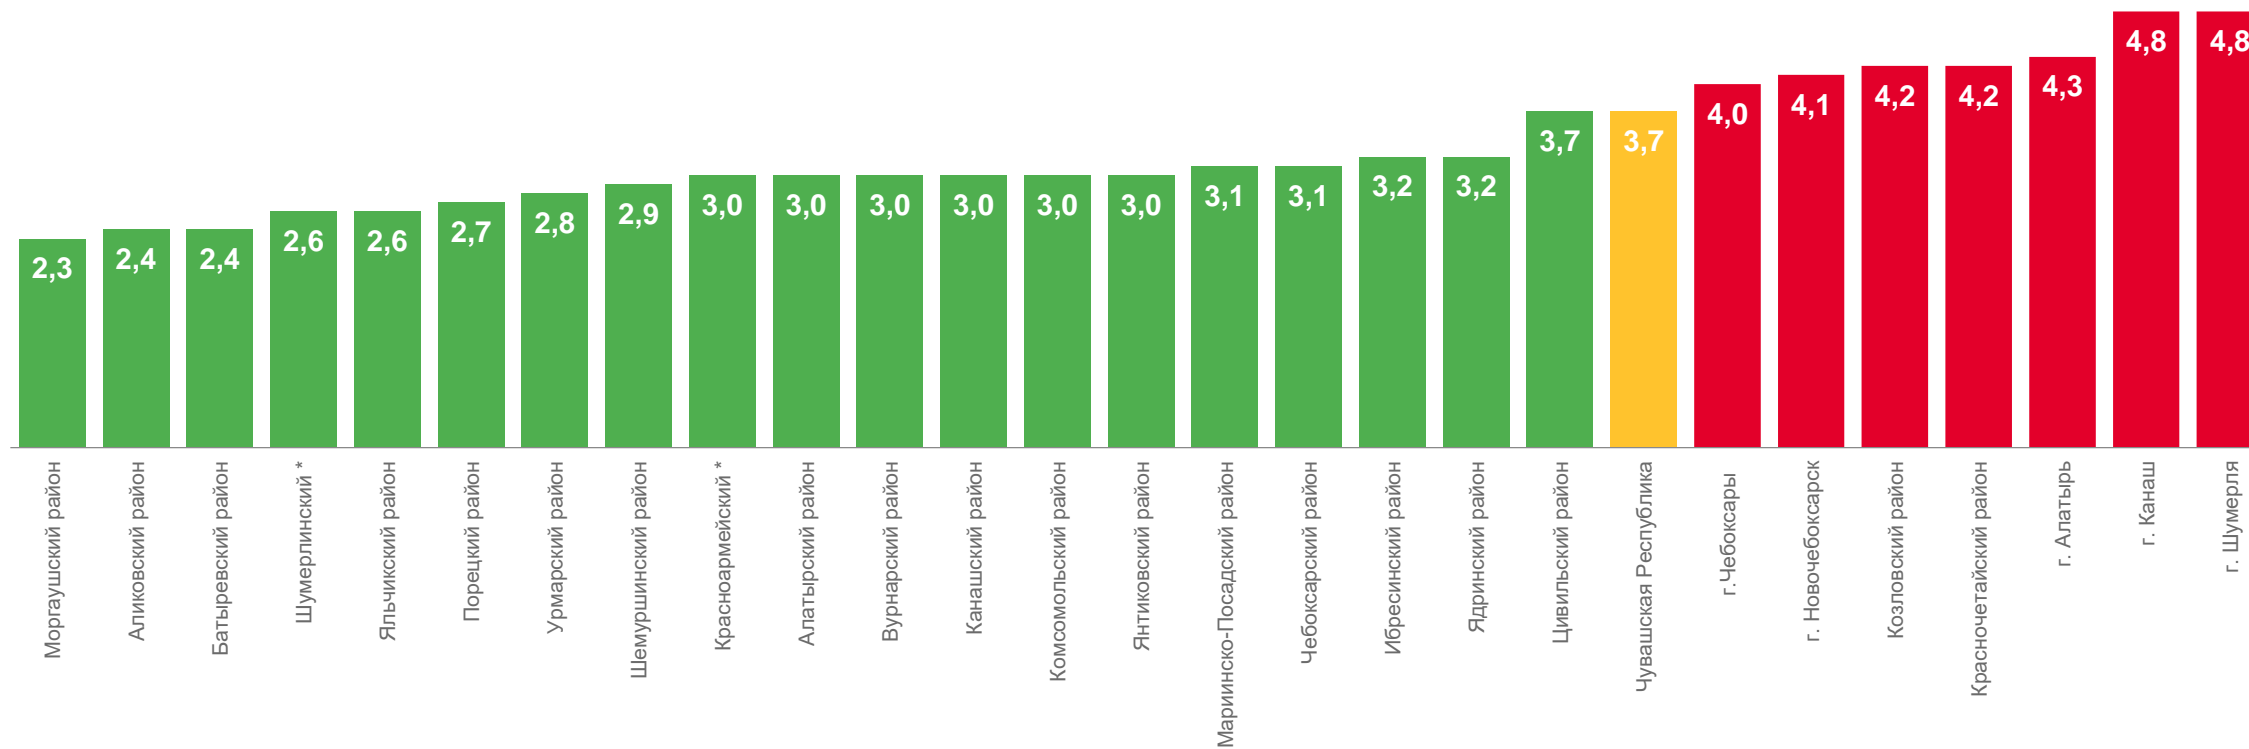

# 3,7%

в расчете на 1 000 человек населения

Коэффициент разводимости

# 102,8%

к январю- октябрю 2021 года

2021

2022

# КОЭФФИЦИЕНТЫ РАЗВОДИМОСТИ НА 1000 ЧЕЛОВЕК НАСЕЛЕНИЯ

\* муниципальный округ