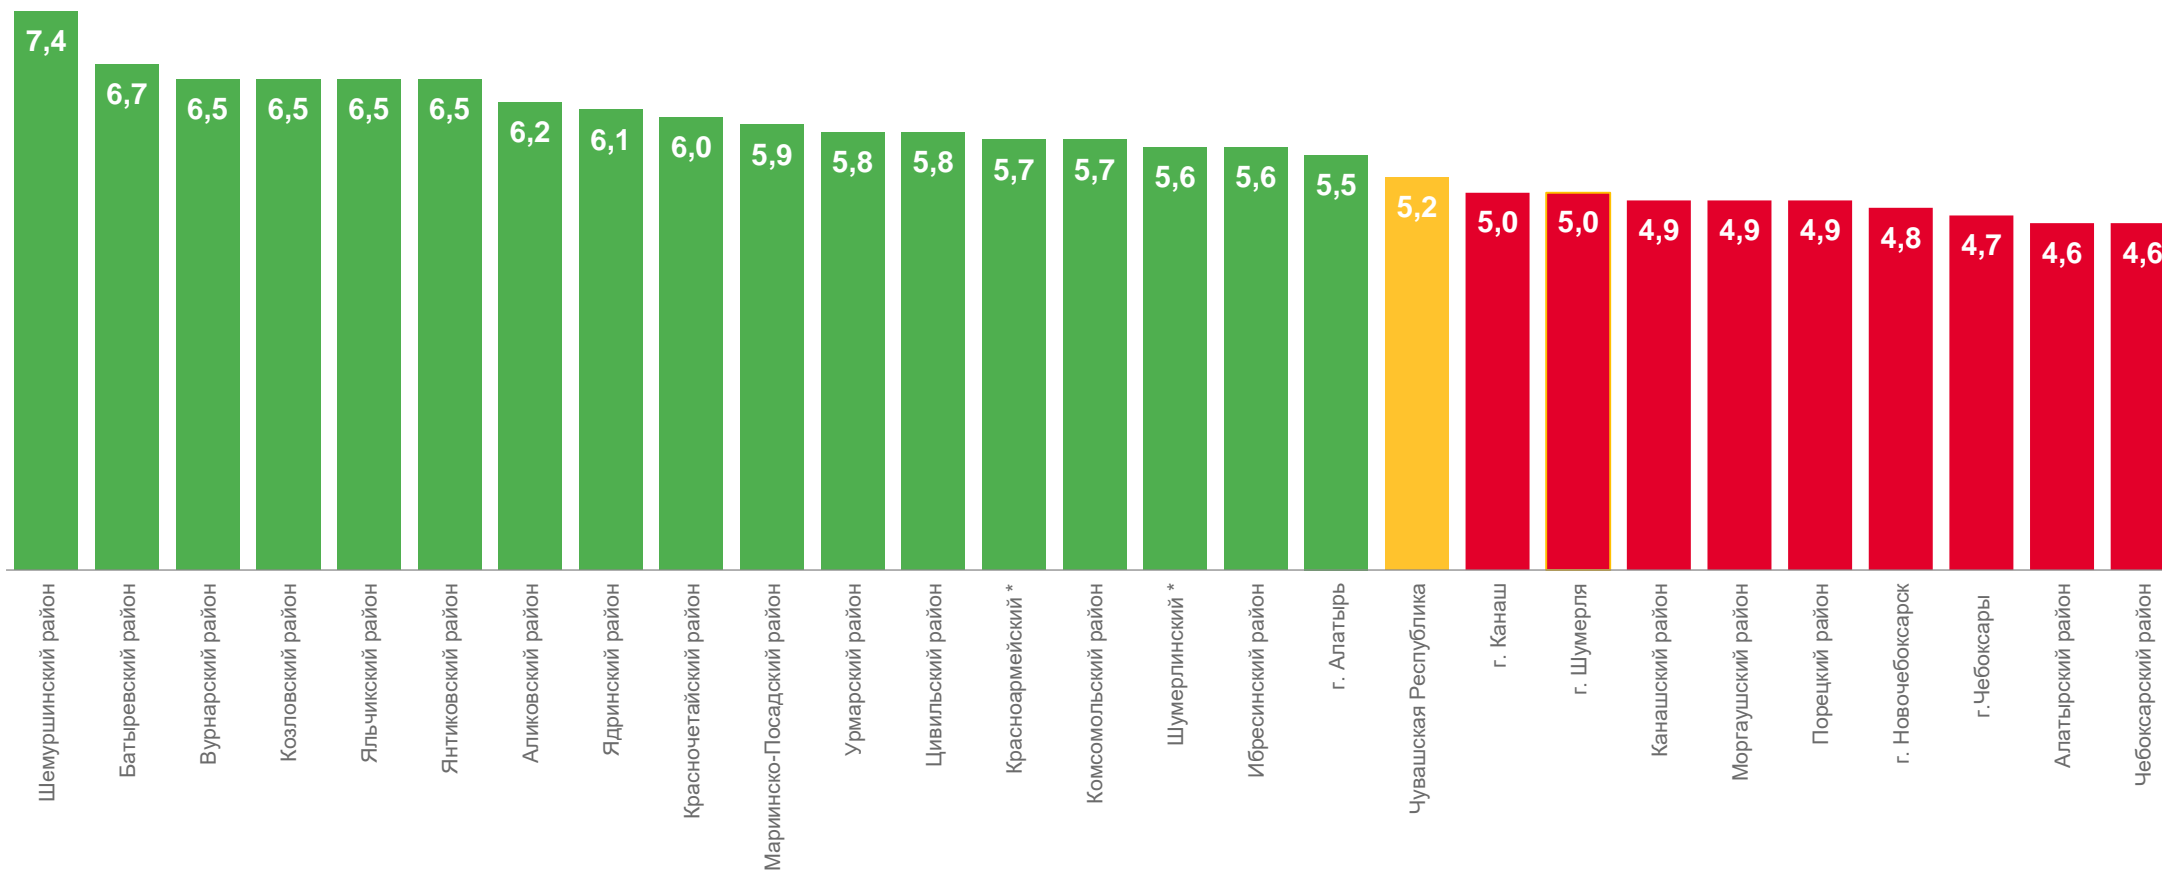

## 5,2%

в расчете на 1000 человек населения

Коэффициент брачности

## 104,0 %

к январю- октябрю 2021 года

2021

2022

# КОЭФФИЦИЕНТЫ БРАЧНОСТИ НА 1000 ЧЕЛОВЕК НАСЕЛЕНИЯ

\* муниципальный округ