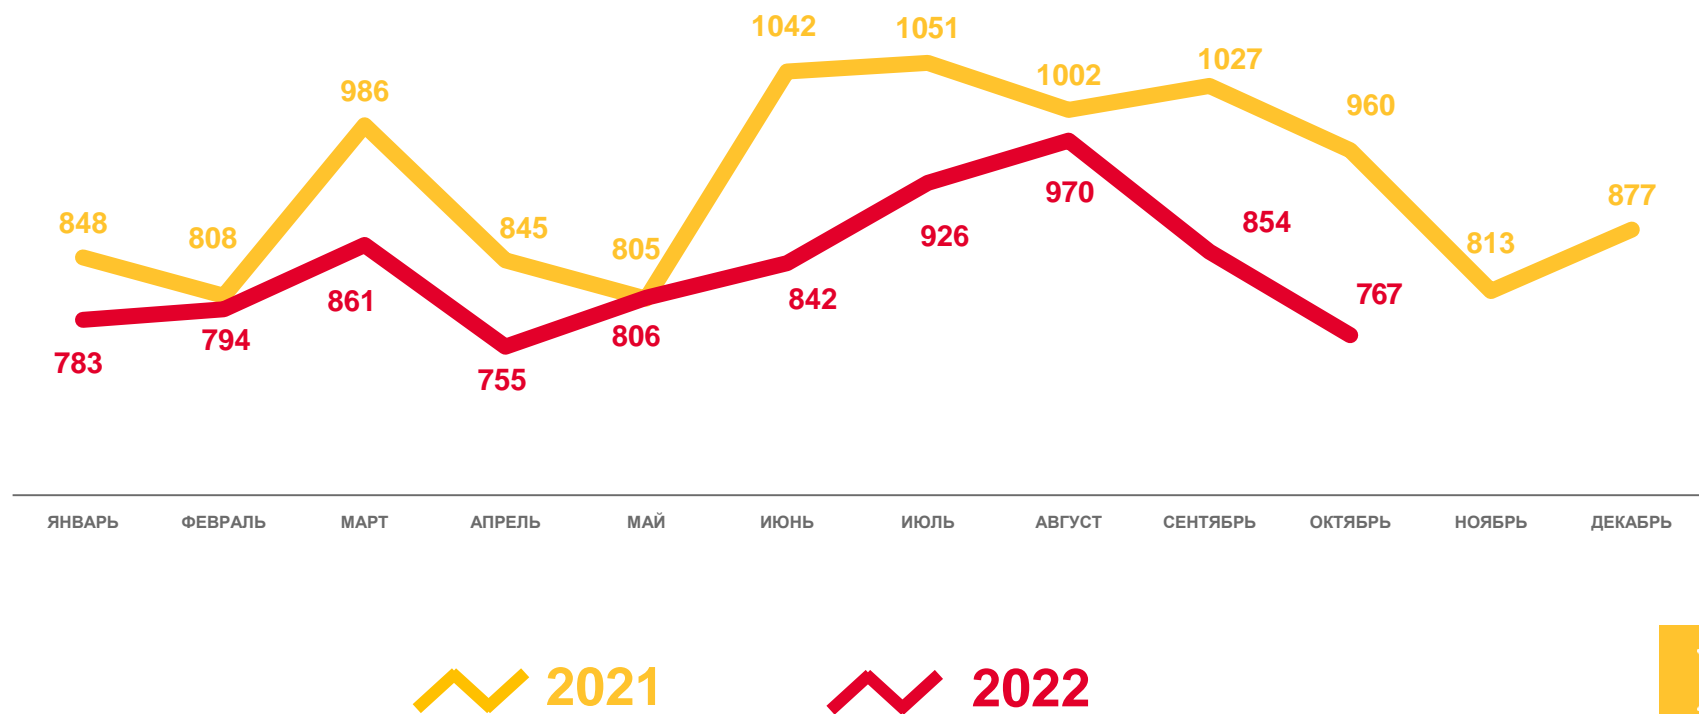

# ЧИСЛО ЗАРЕГИСТРИРОВАННЫХ РОДИВШИХСЯ ЧЕЛОВЕК

январь-октябрь 2022 года

**8 358** человек

Число родившихся (без мертворожденных)

**8,4‰** в расчете на 1000 человек населения

Коэффициент рождаемости

**90,3%**

к январю- октябрю 2021 года