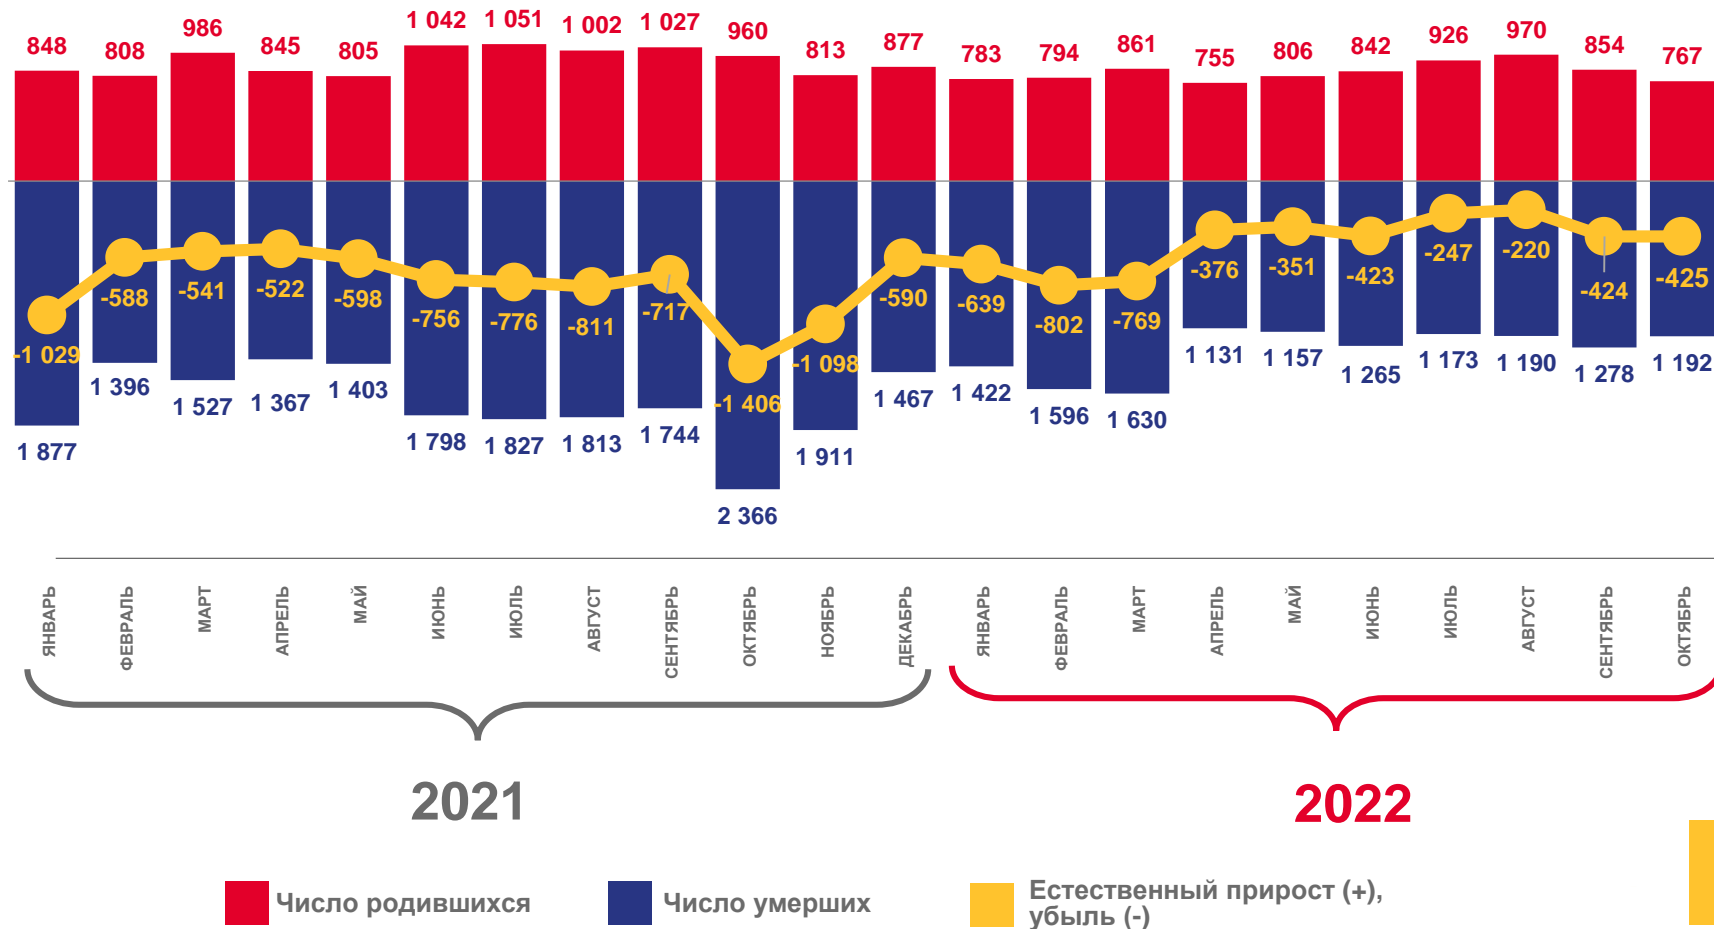

# ЕСТЕСТВЕННОЕ ДВИЖЕНИЕ НАСЕЛЕНИЯ

ЧЕЛОВЕК

Показатели естественного движения населения

январь-октябрь 2022 года

**-4676** человек

Естественная убыль

**-4,7%** в расчете на 1000 человек населения

Коэффициент естественной убыли