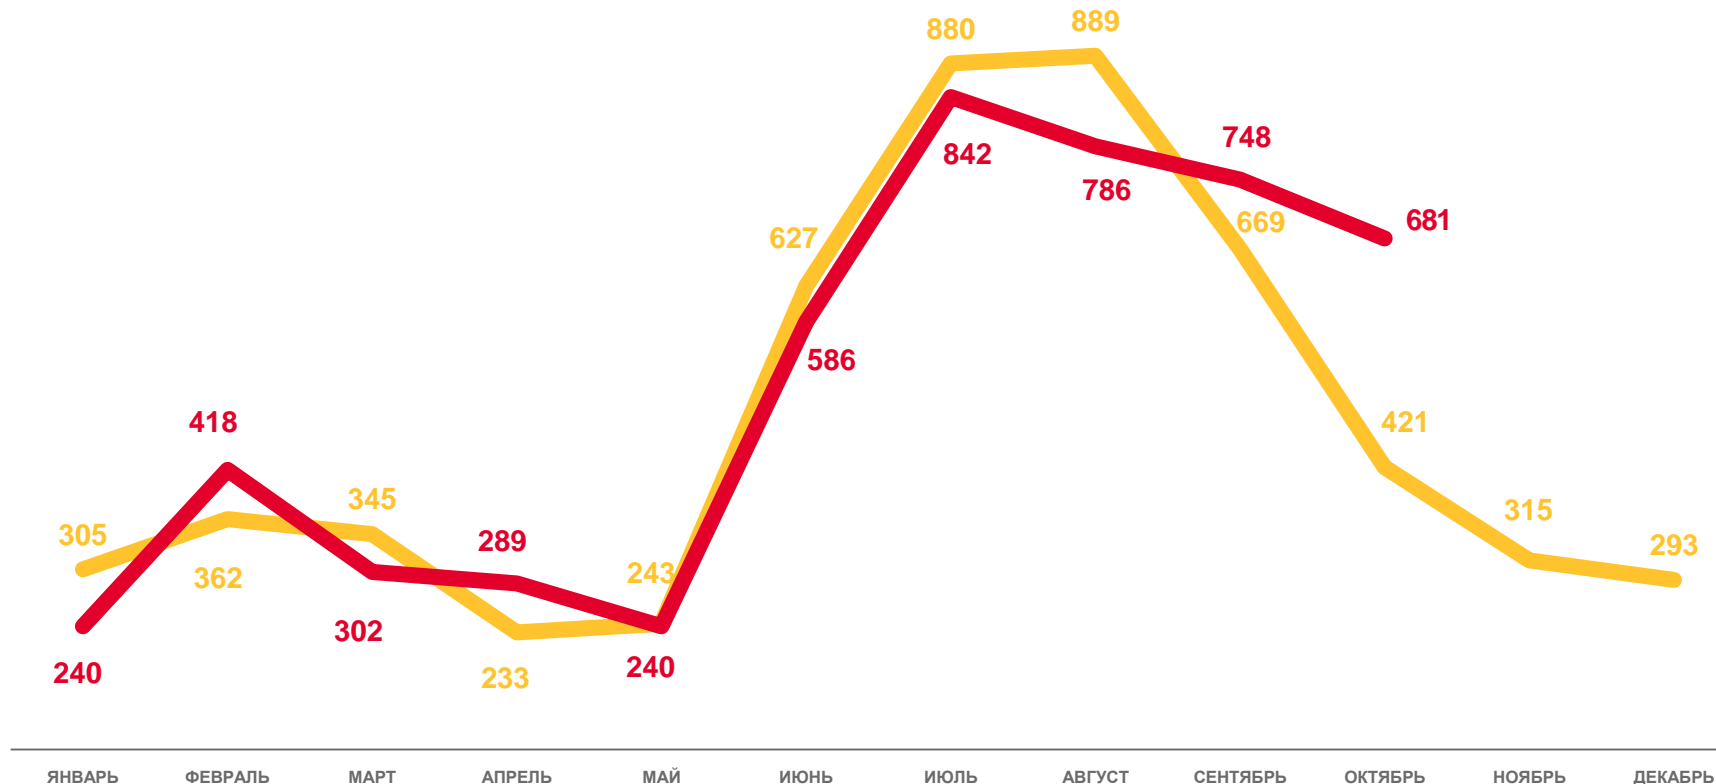

# ЧИСЛО ЗАРЕГИСТРИРОВАННЫХ БРАКОВ

ЕДИНИЦ

январь-октябрь 2022 года

## 5 132

Число зарегистрированных браков

## 5,2%

в расчете на 1000 человек населения

Коэффициент брачности

## 104,0 %

к январю- октябрю 2021 года

2021

2022