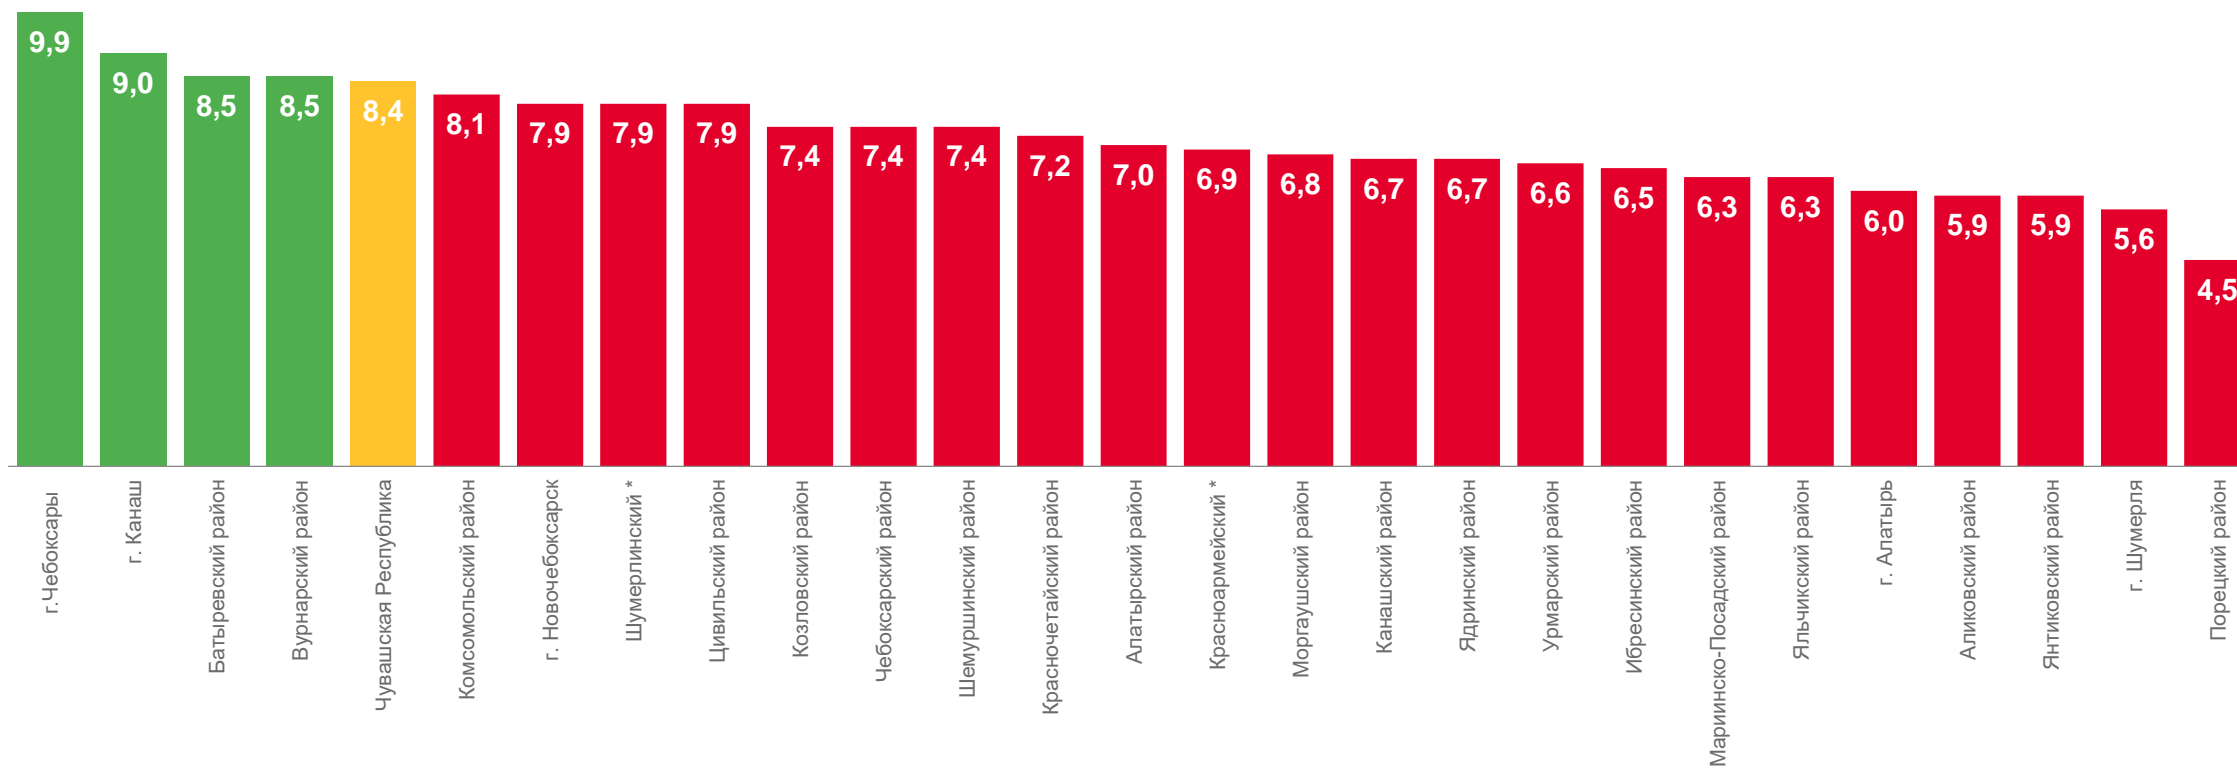

КОЭФФИЦИЕНТЫ РОЖДАЕМОСТИ НА 1000 ЧЕЛОВЕК НАСЕЛЕНИЯ

* муниципальный округ