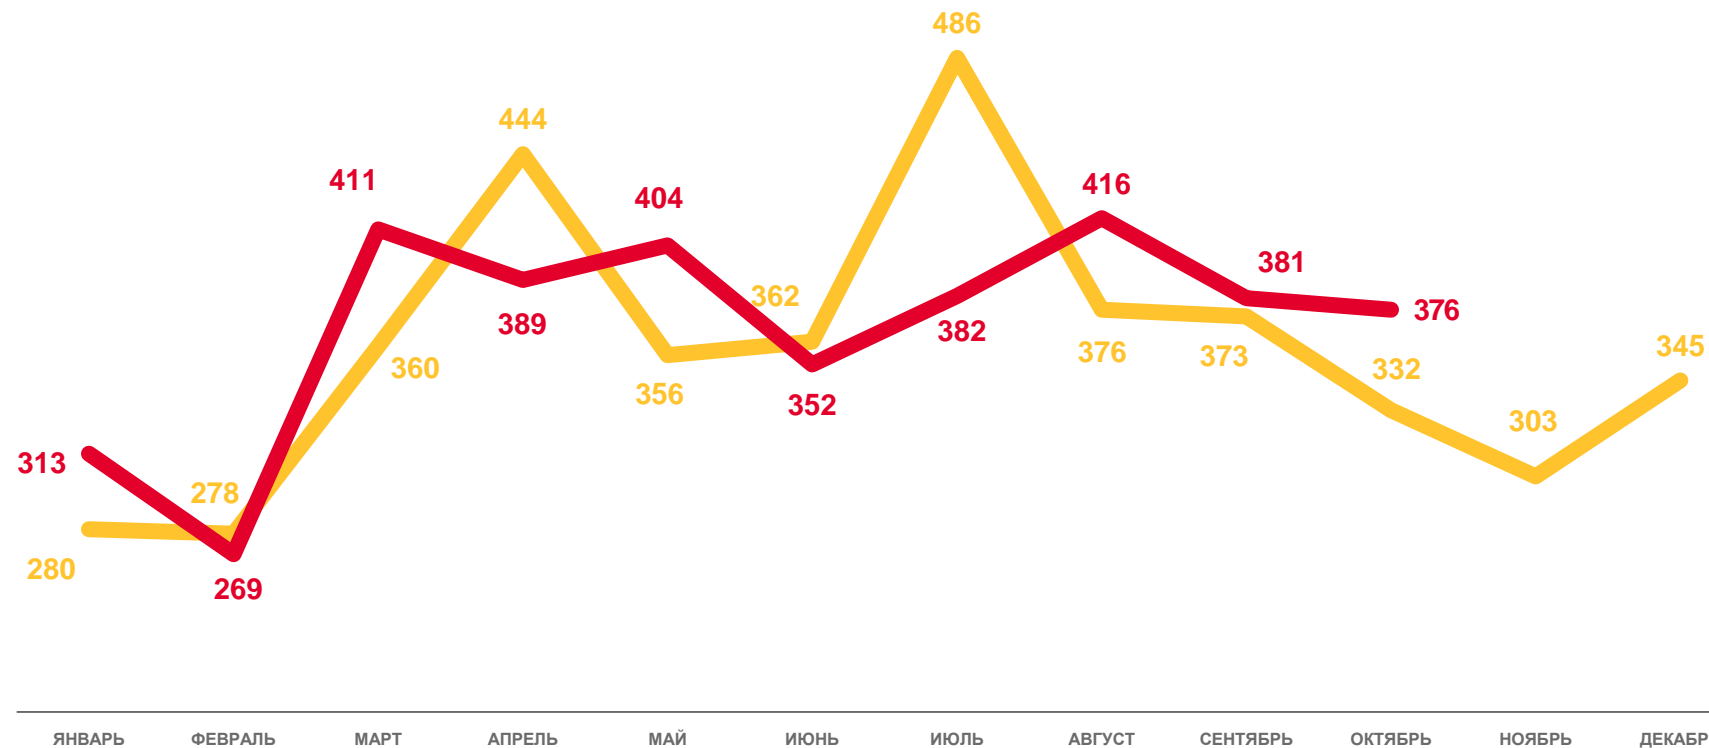

## ЕДИНИЦ

январь-октябрь 2022 года

# 3 693

Число зарегистрированных разводов

# 3,7%

в расчете на 1 000 человек населения

Коэффициент разводимости

# 102,8%

к январю- октябрю 2021 года

2021

2022