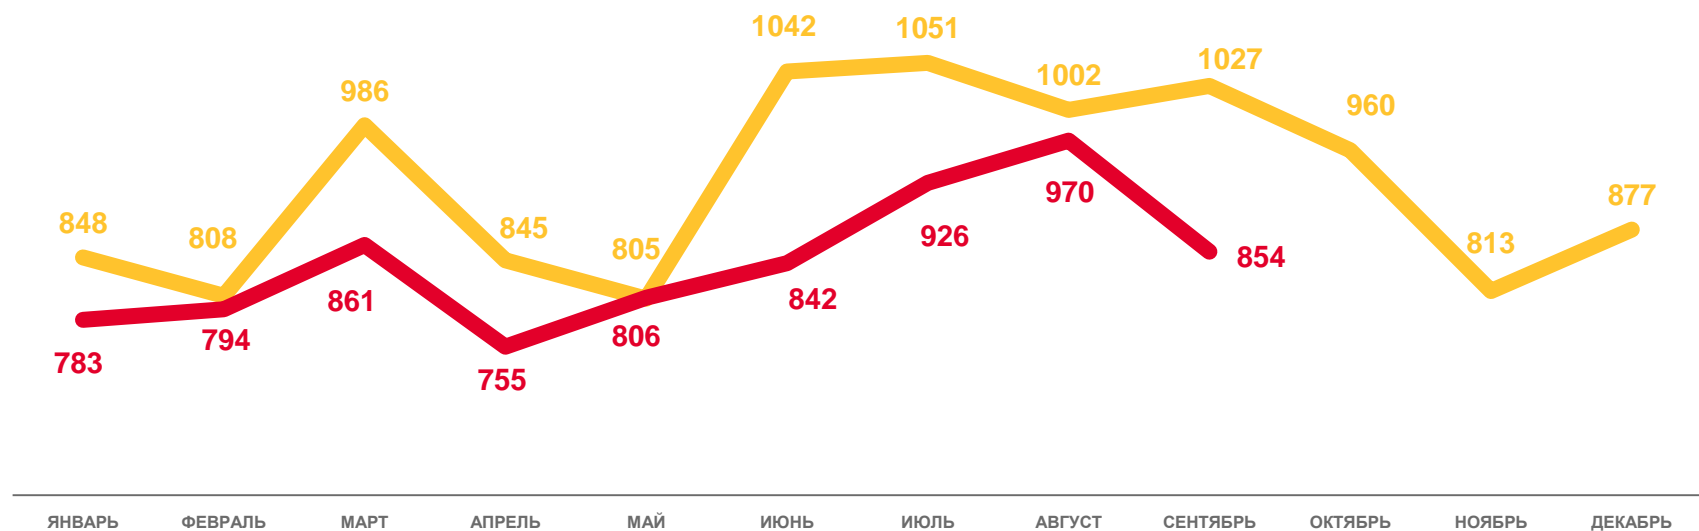

# ЧИСЛО ЗАРЕГИСТРИРОВАННЫХ РОДИВШИХСЯ

ЧЕЛОВЕК

январь-сентябрь 2022 года

**7 591** человек

Число родившихся (без мертворожденных)

**8,5‰** в расчете на 1000 человек населения

Коэффициент рождаемости

**91,4%**

к январю- сентябрю 2021 года

2021

2022