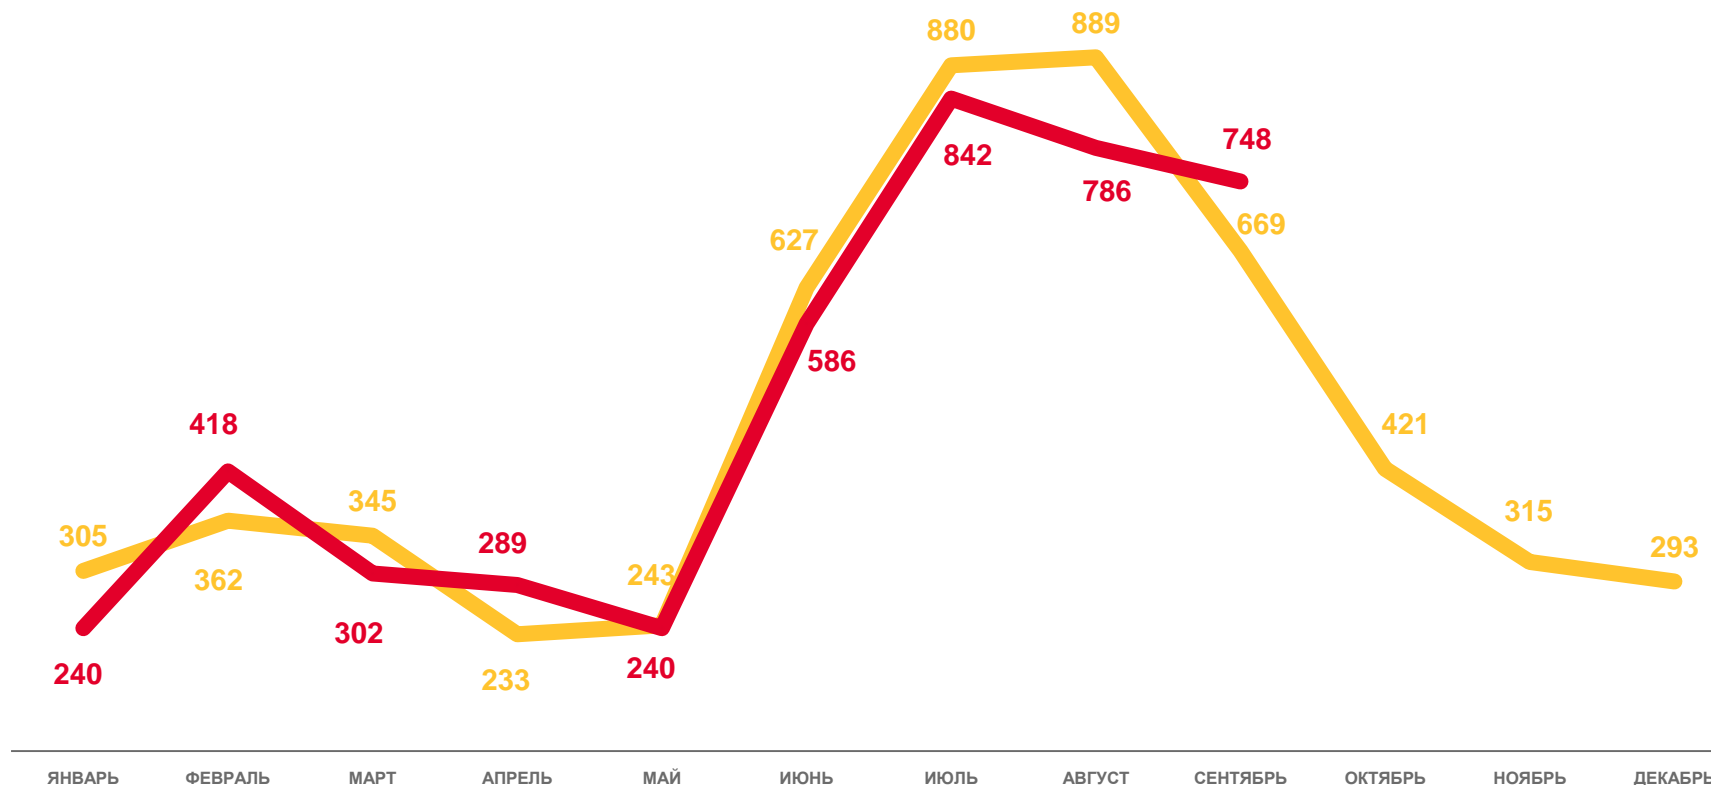

## ЕДИНИЦ

январь-сентябрь 2022 года

# 4 451

Число зарегистрированных браков

# 5,0%

в расчете на 1 000 человек населения

Коэффициент брачности

# 98,0%

к январю- сентябрю 2021 года

2021

2022