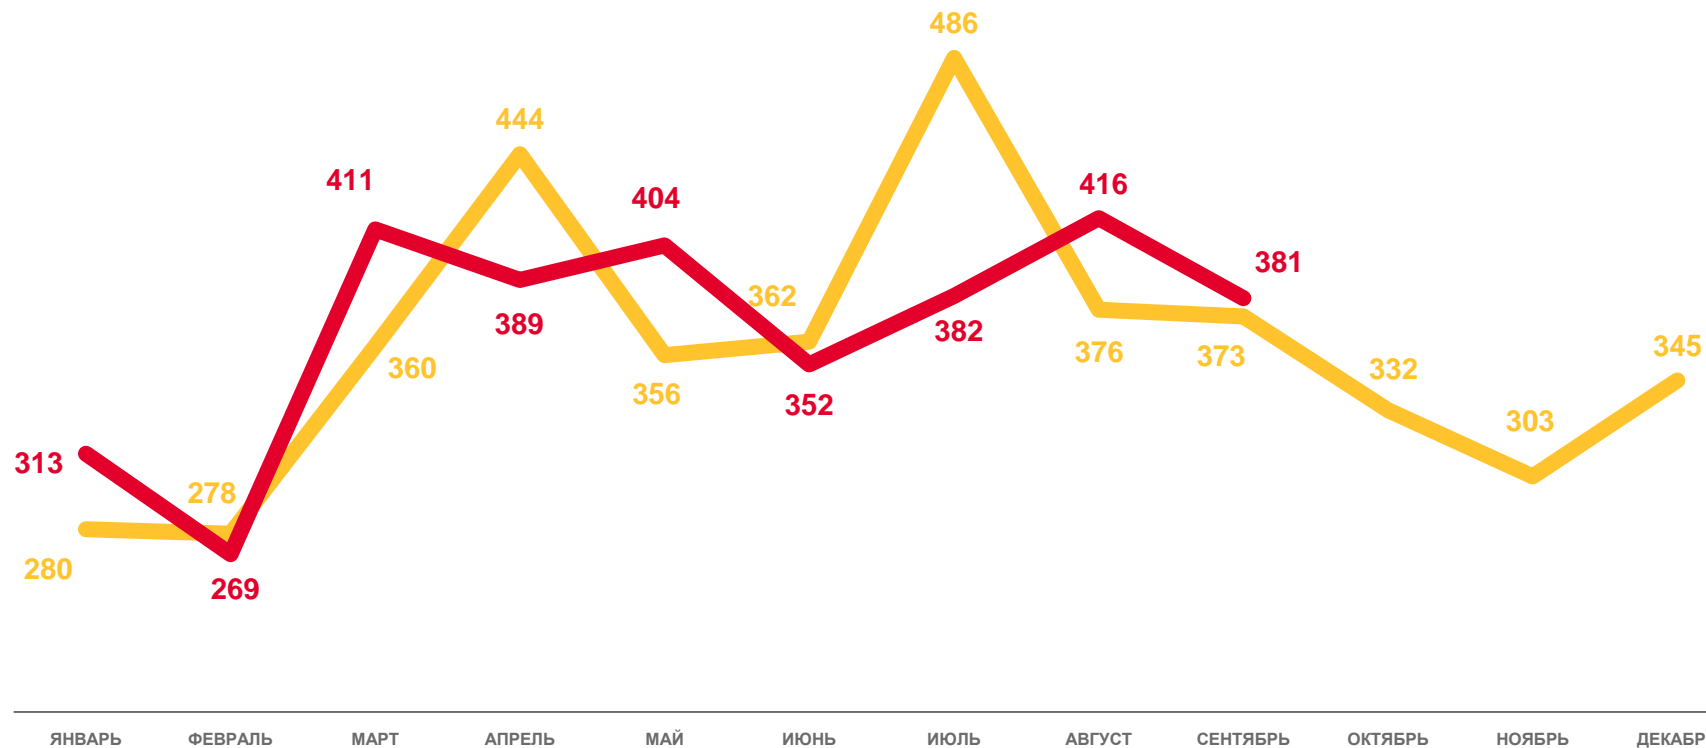

# 98,0%

к январю- сентябрю 2021 года

2021

2022

# ЧИСЛО ЗАРЕГИСТРИРОВАННЫХ РАЗВОДОВ

ЕДИНИЦ

январь-сентябрь 2022 года

## 3317

Число зарегистрированных разводов

## 3,7‰

в расчете на 1 000 человек населения

Коэффициент разводимости

2021

2022