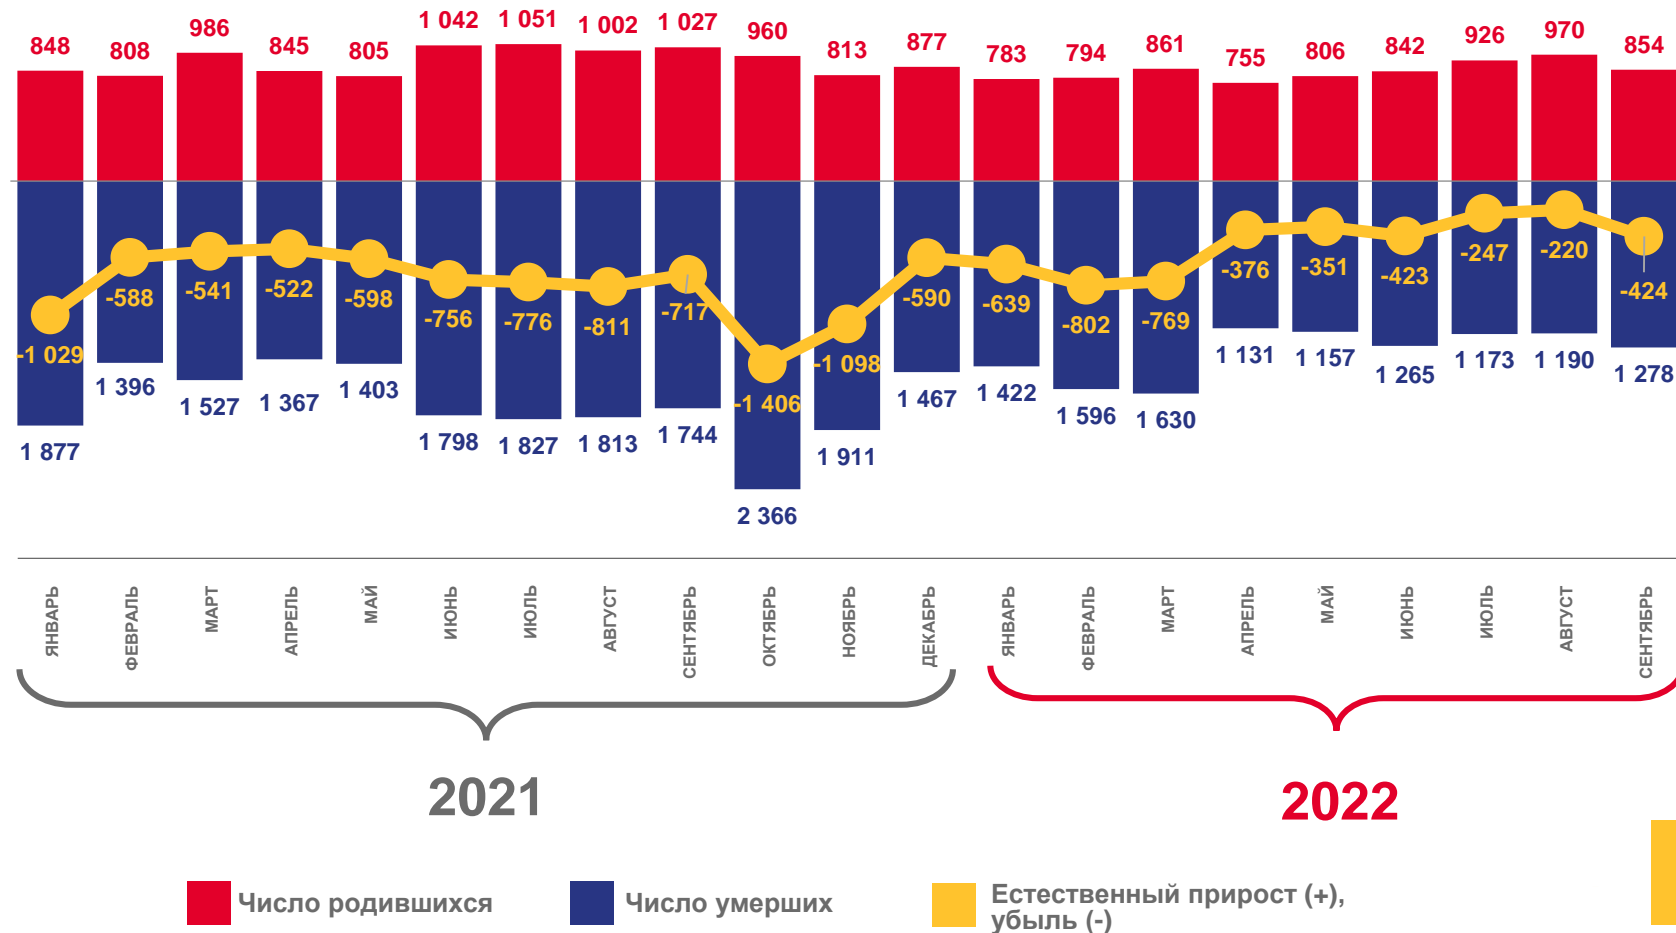

# ЕСТЕСТВЕННОЕ ДВИЖЕНИЕ НАСЕЛЕНИЯ

ЧЕЛОВЕК

Показатели естественного движения населения

январь-сентябрь 2022 года

**-4251** человек

Естественная убыль

**-4,7‰** в расчете на 1000 человек населения

Коэффициент естественной убыли

к январю- сентябрю 2021 года

2021

2022