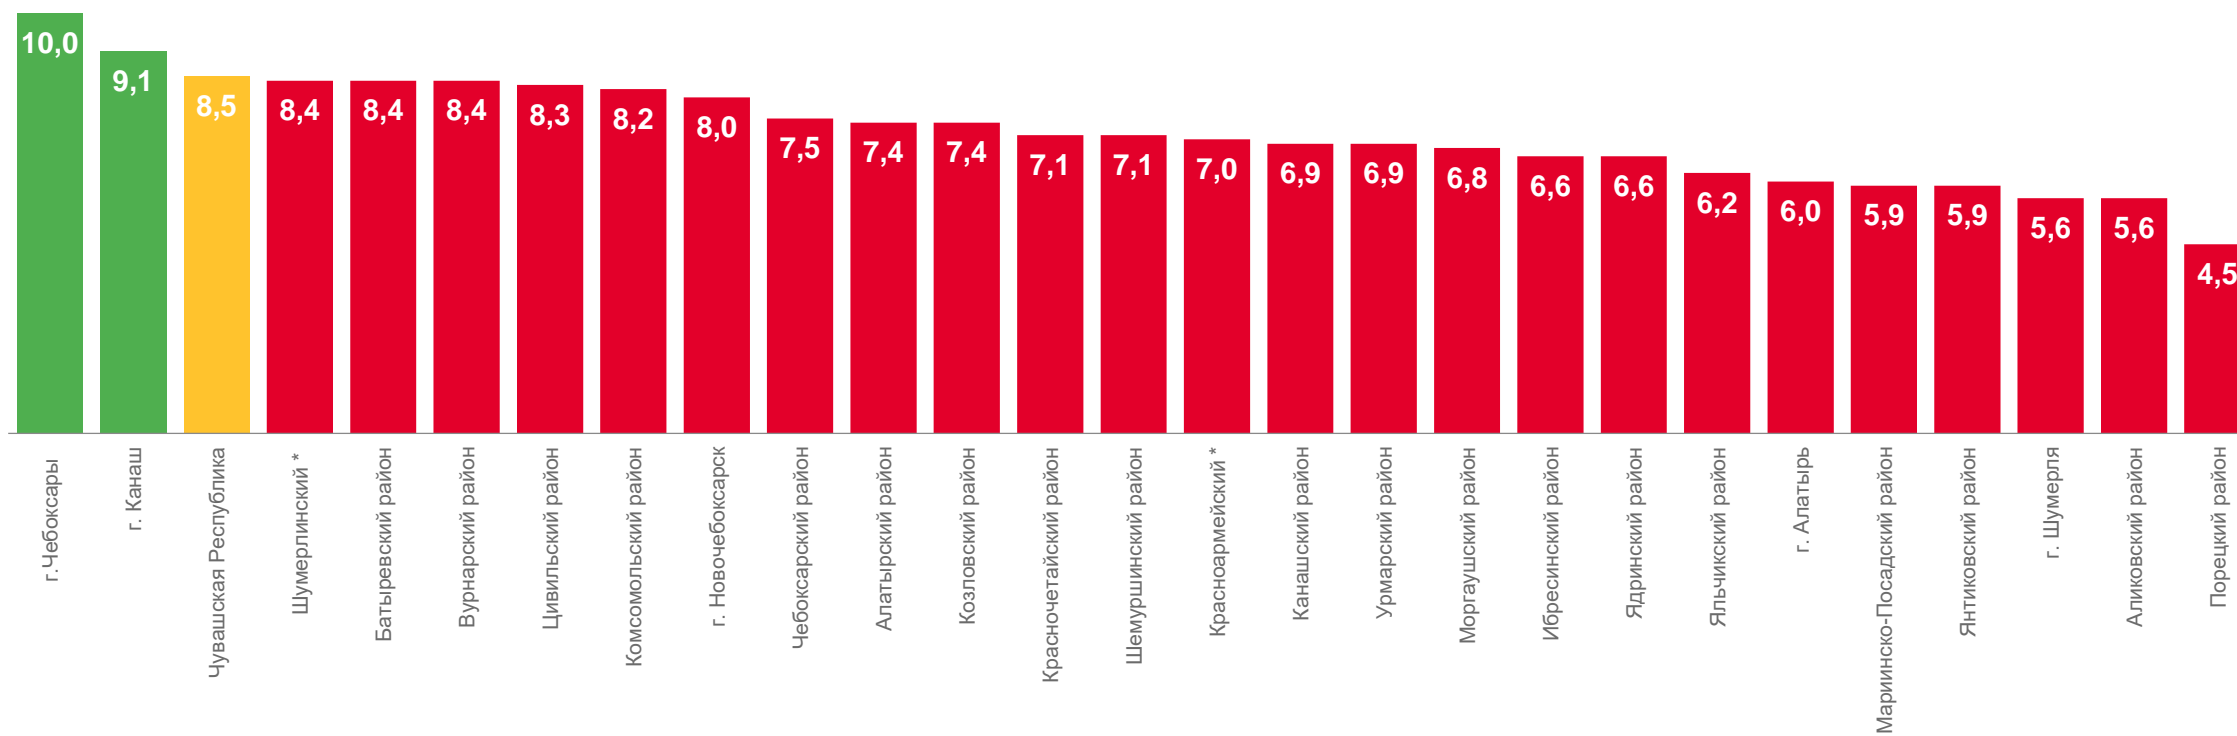

к январю- сентябрю 2021 года

2021

2022

# КОЭФФИЦИЕНТЫ РОЖДАЕМОСТИ НА 1000 ЧЕЛОВЕК НАСЕЛЕНИЯ

\* муниципальный округ

# РОДИВШИЕСЯ ЖИВЫМИ ПО ОЧЕРЕДНОСТИ РОЖДЕНИЯ У МАТЕРИ

ЧЕЛОВЕК