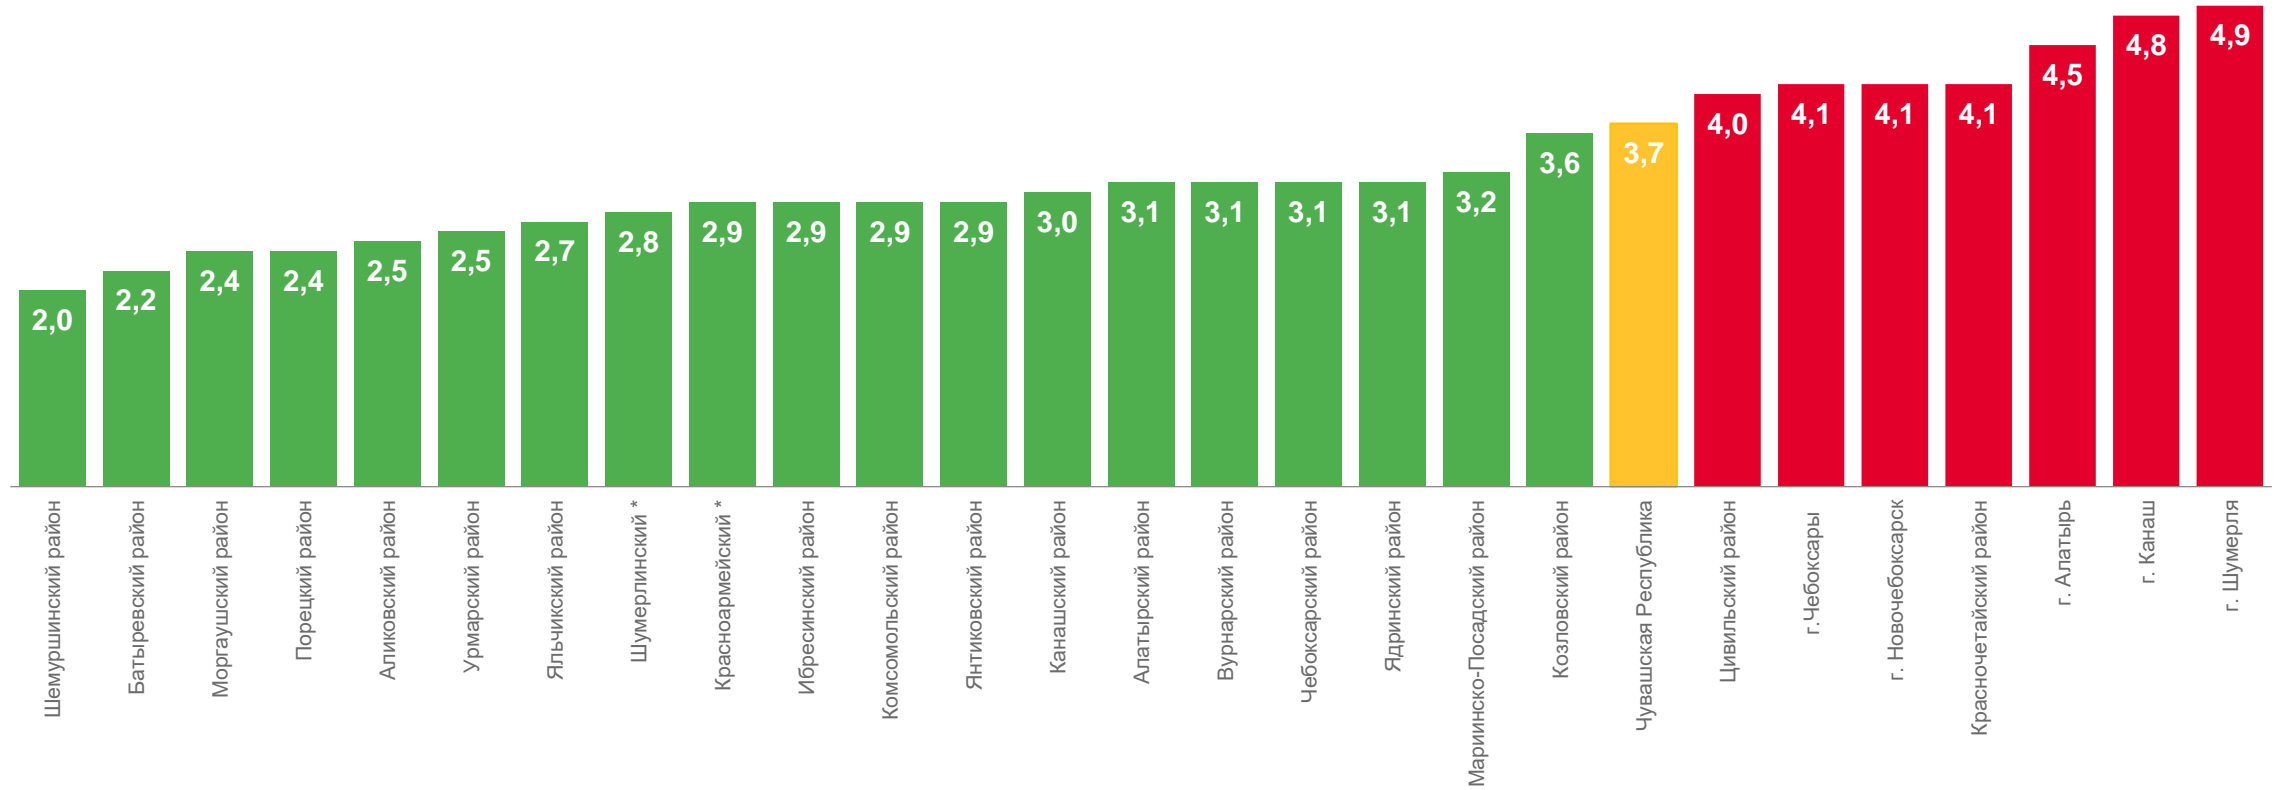

КОЭФФИЦИЕНТЫ РАЗВОДИМОСТИ НА 1000 ЧЕЛОВЕК НАСЕЛЕНИЯ

* муниципальный округ