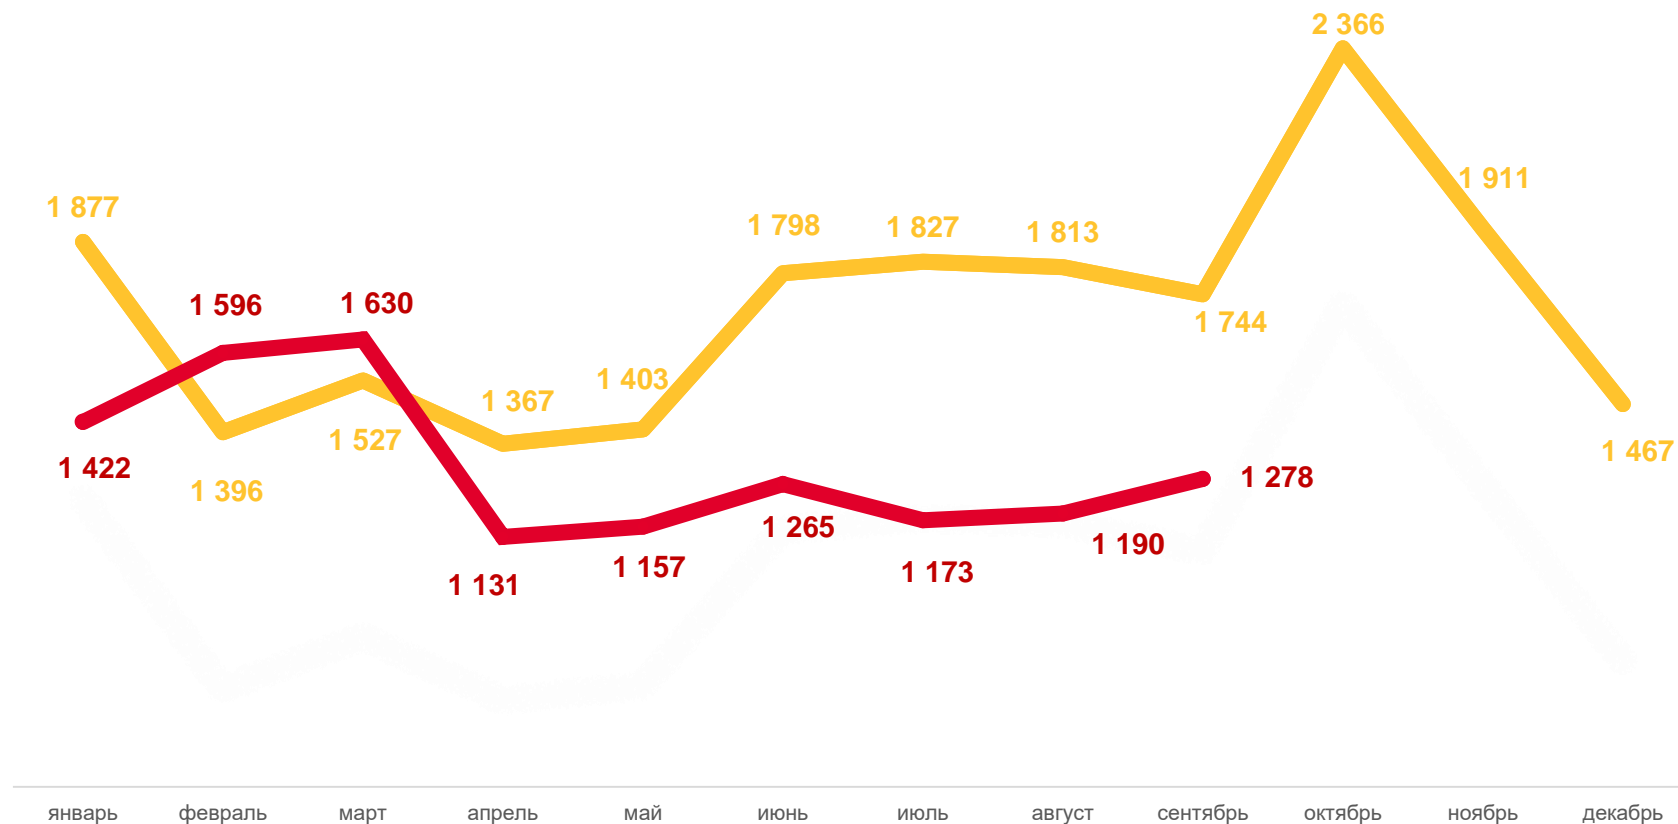

# РОДИВШИЕСЯ ЖИВЫМИ ПО ОЧЕРЕДНОСТИ РОЖДЕНИЯ

В ПРОЦЕНТАХ ОТ ОБЩЕГО ЧИСЛА РОДИВШИХСЯ ЖИВЫМИ

# ЧИСЛО ЗАРЕГИСТРИРОВАННЫХ УМЕРШИХ

ЧЕЛОВЕК

январь-сентябрь 2022 года

**11 842** человека

Число умерших

**13,2%** в расчете на 1000 человек населения

Коэффициент смертности

**80,5%**

к январю-сентябрю 2021 года

2021

2022