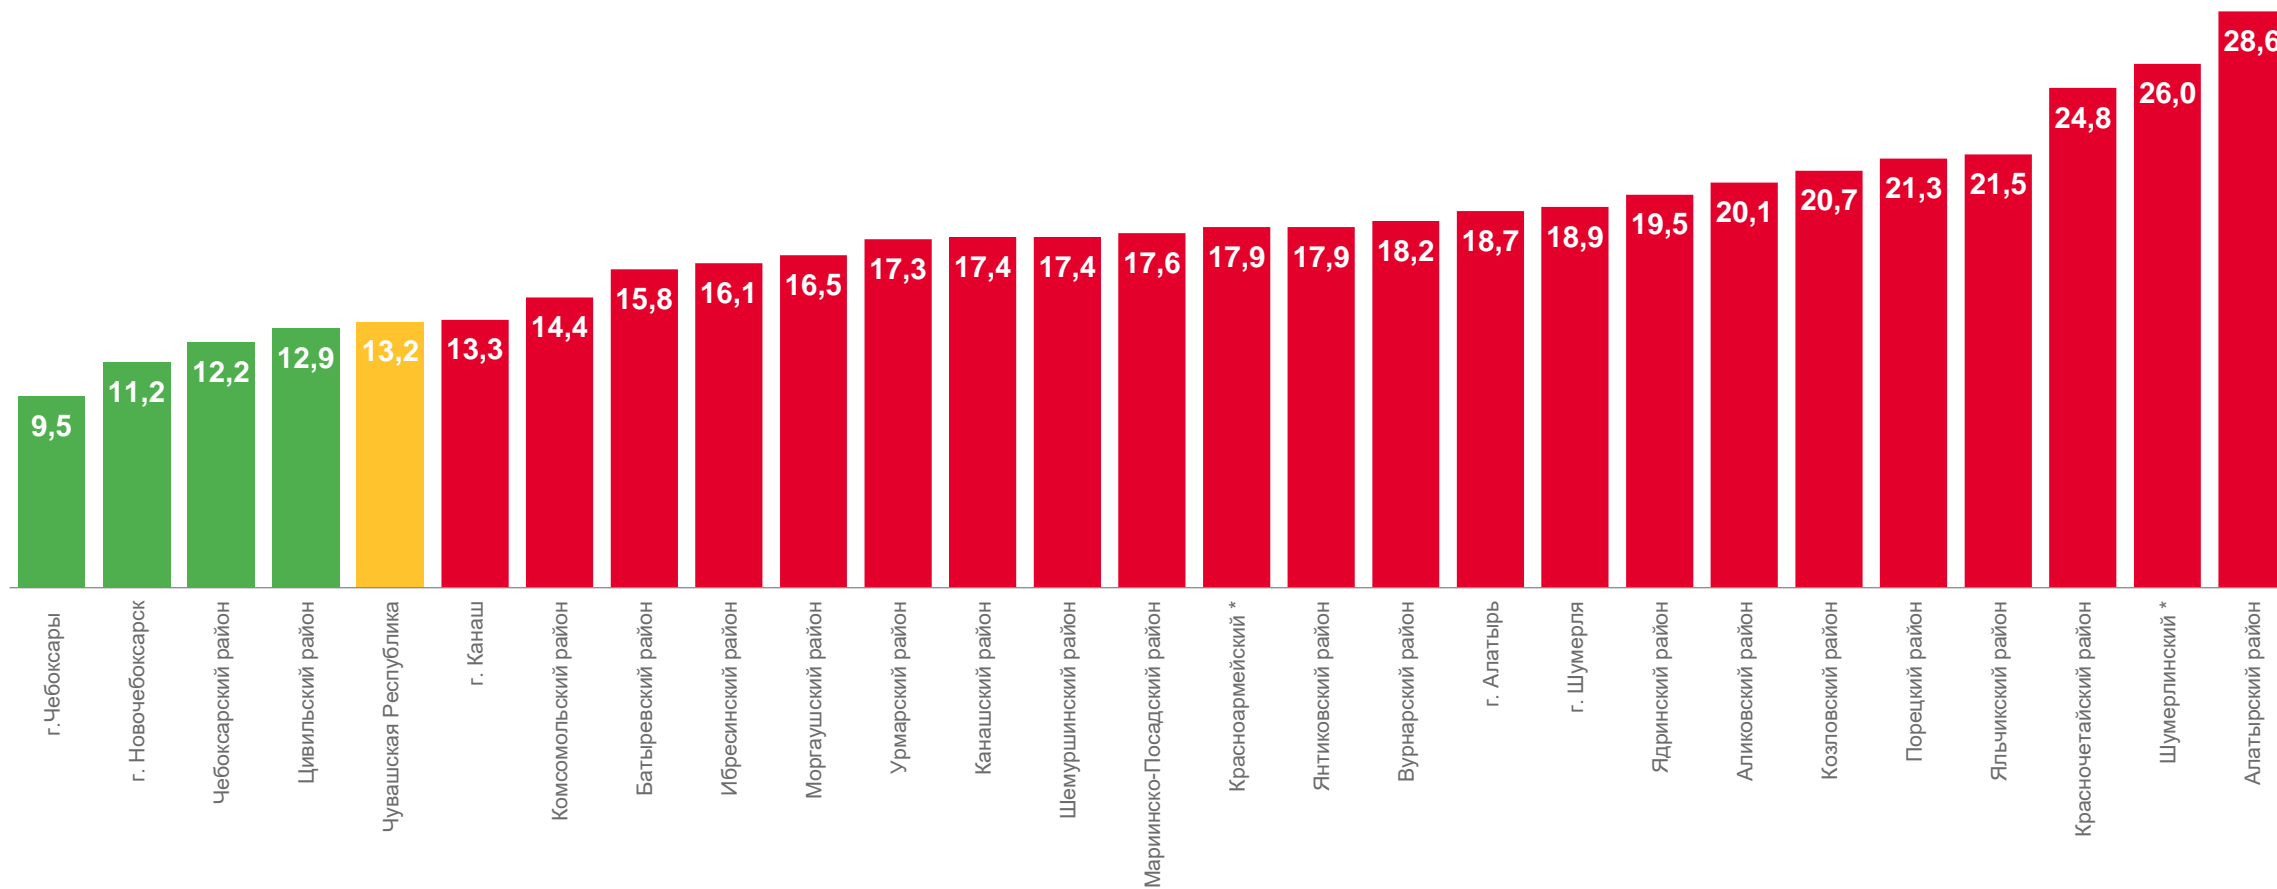

КОЭФФИЦИЕНТЫ СМЕРТНОСТИ НА 1000 ЧЕЛОВЕК НАСЕЛЕНИЯ

* муниципальный округ