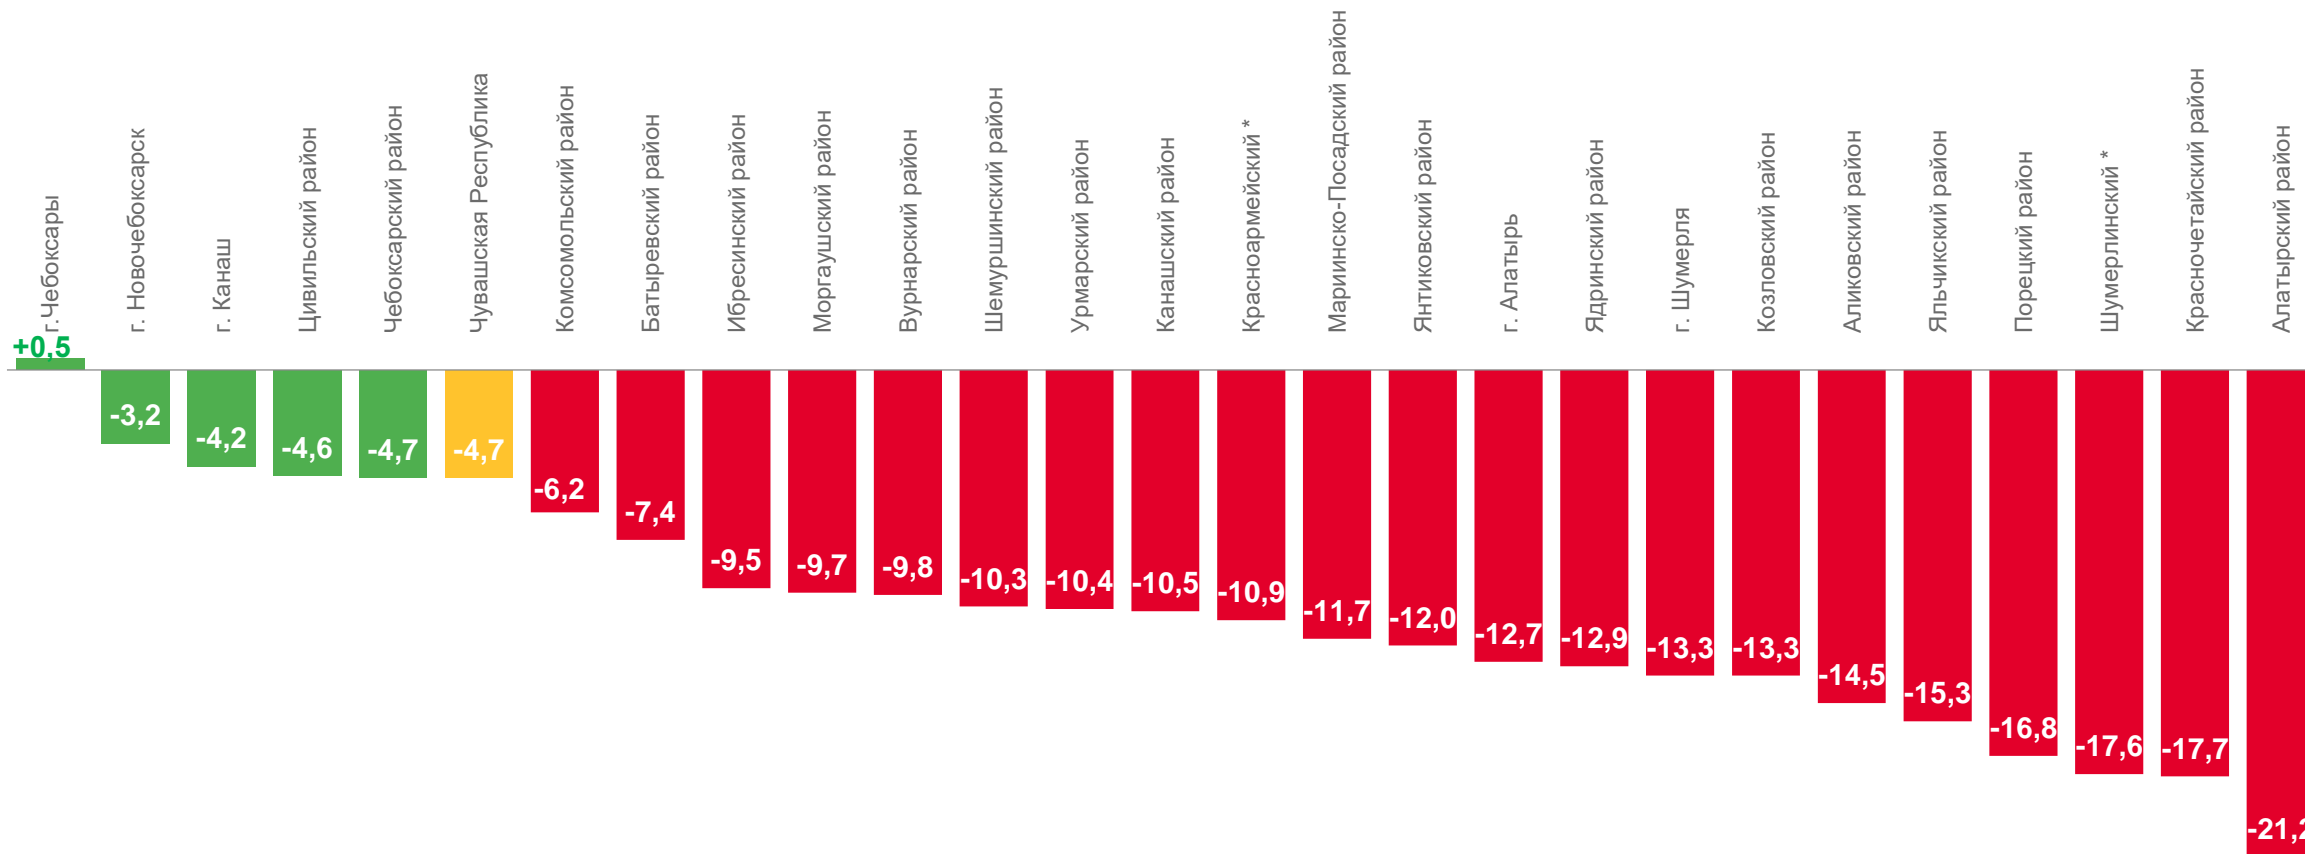

# ЕСТЕСТВЕННОЕ ДВИЖЕНИЕ НАСЕЛЕНИЯ

ЧЕЛОВЕК

Показатели естественного движения населения

январь-сентябрь 2022 года

**-4251** человек

Естественная убыль

**-4,7‰** в расчете на 1000 человек населения

Коэффициент естественной убыли

# КОЭФФИЦИЕНТЫ ЕСТЕСТВЕННОГО ПРИРОСТА (+), УБЫЛИ (-) НАСЕЛЕНИЯ НА 1000 ЧЕЛОВЕК НАСЕЛЕНИЯ

\* муниципальный округ