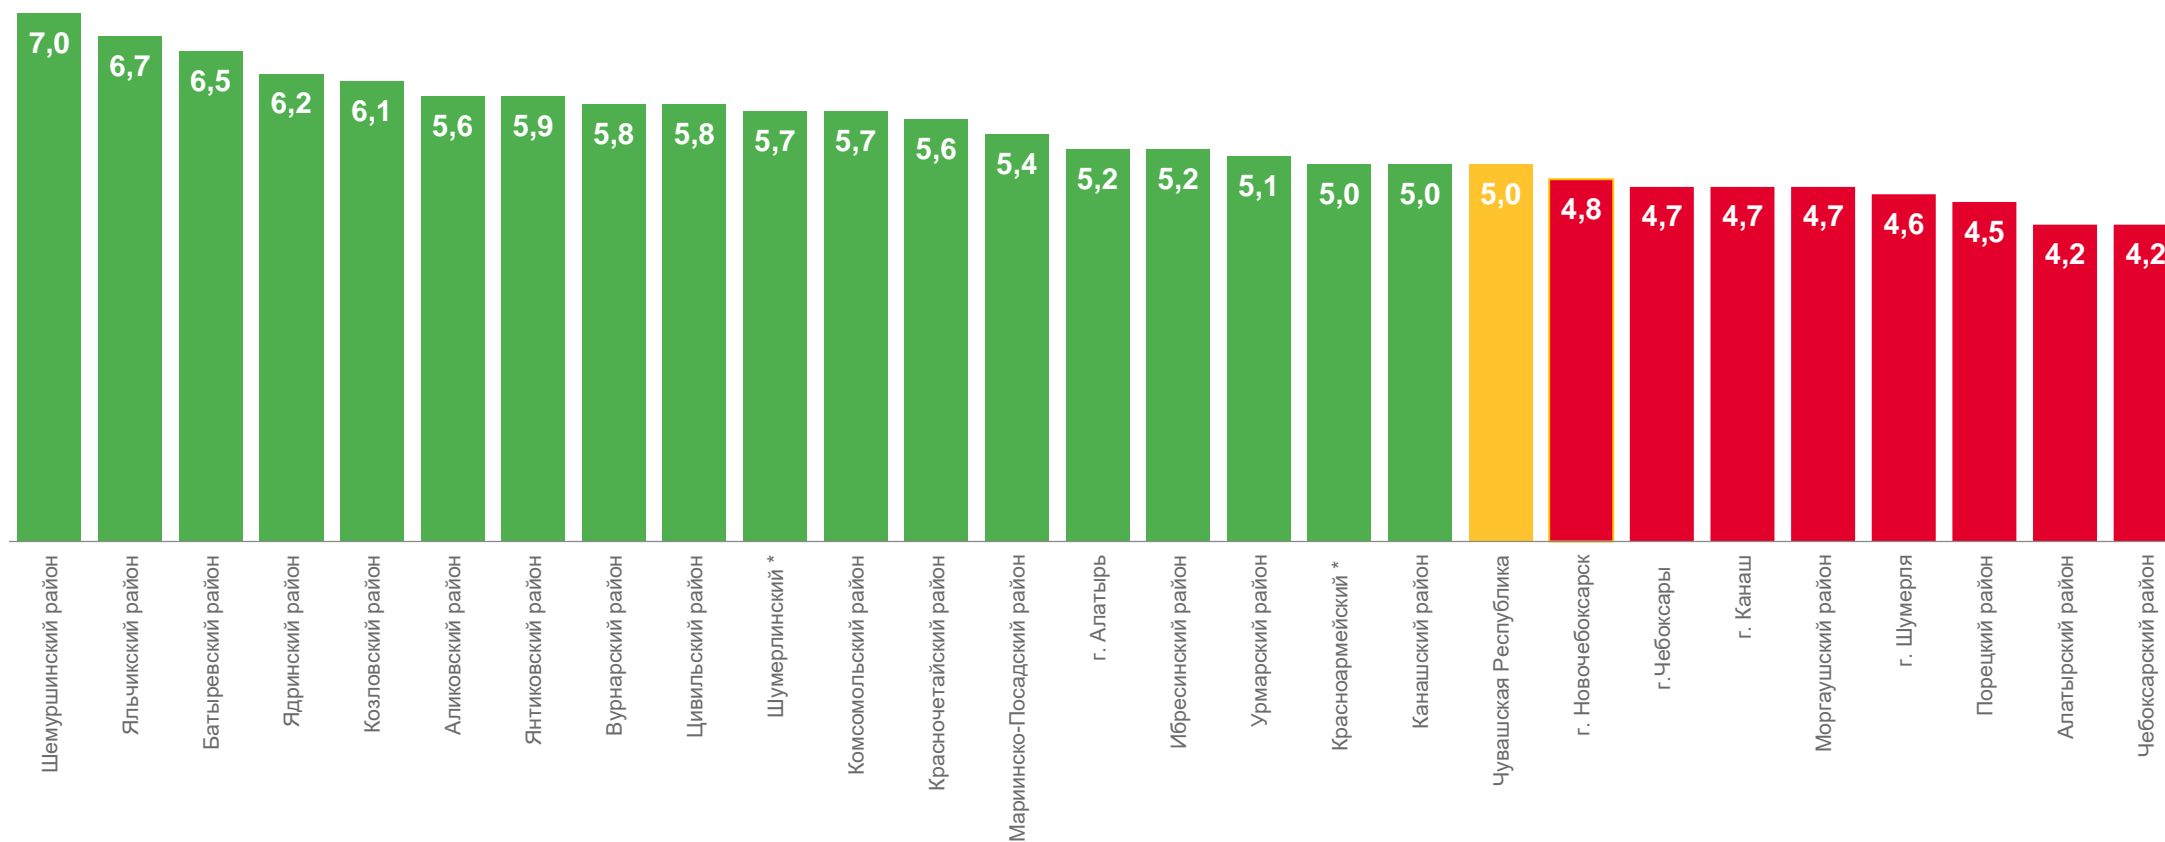

# 5,0%

в расчете на 1 000 человек населения

Коэффициент брачности

# 98,0%

к январю- сентябрю 2021 года

2021

2022

# КОЭФФИЦИЕНТЫ БРАЧНОСТИ НА 1000 ЧЕЛОВЕК НАСЕЛЕНИЯ

\* муниципальный округ