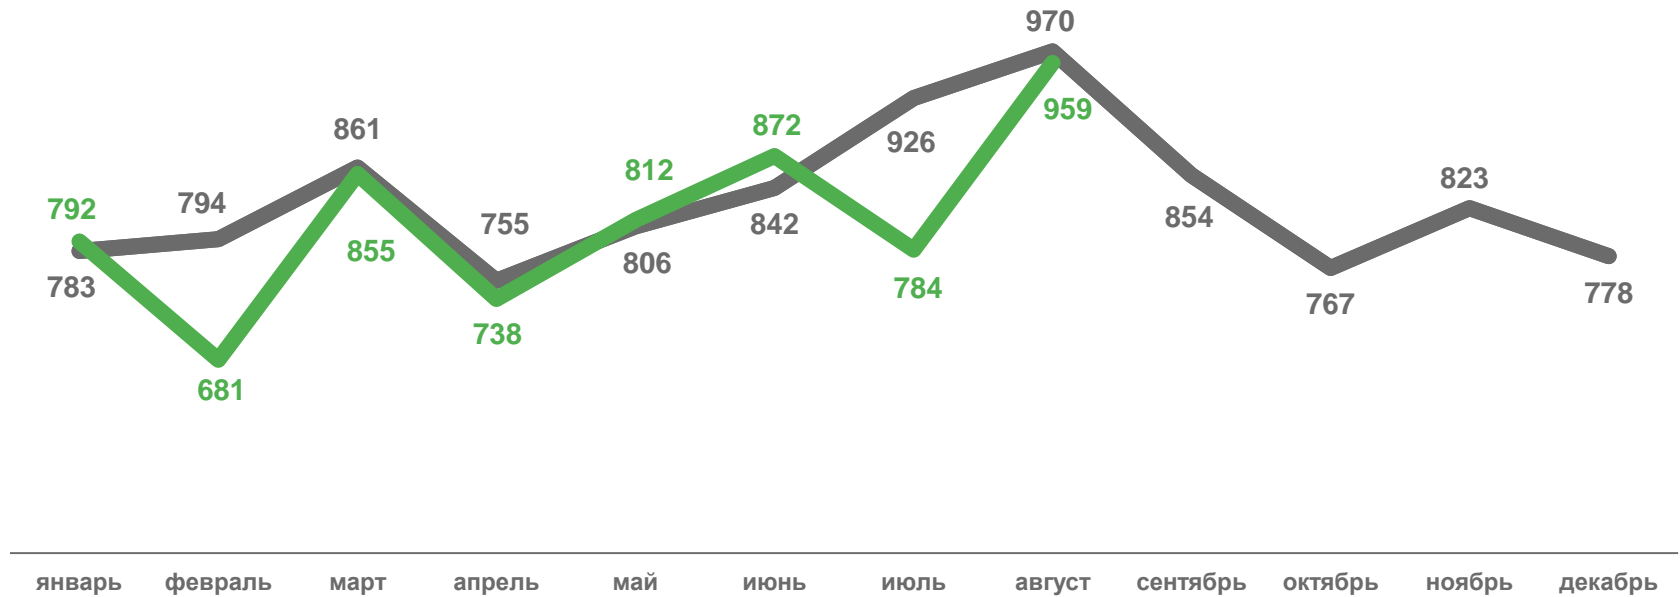

человек

январь-август 2023 года

6 493

Число родившихся
(без мертворожденных)

3 313

мальчики

3 180

девочки