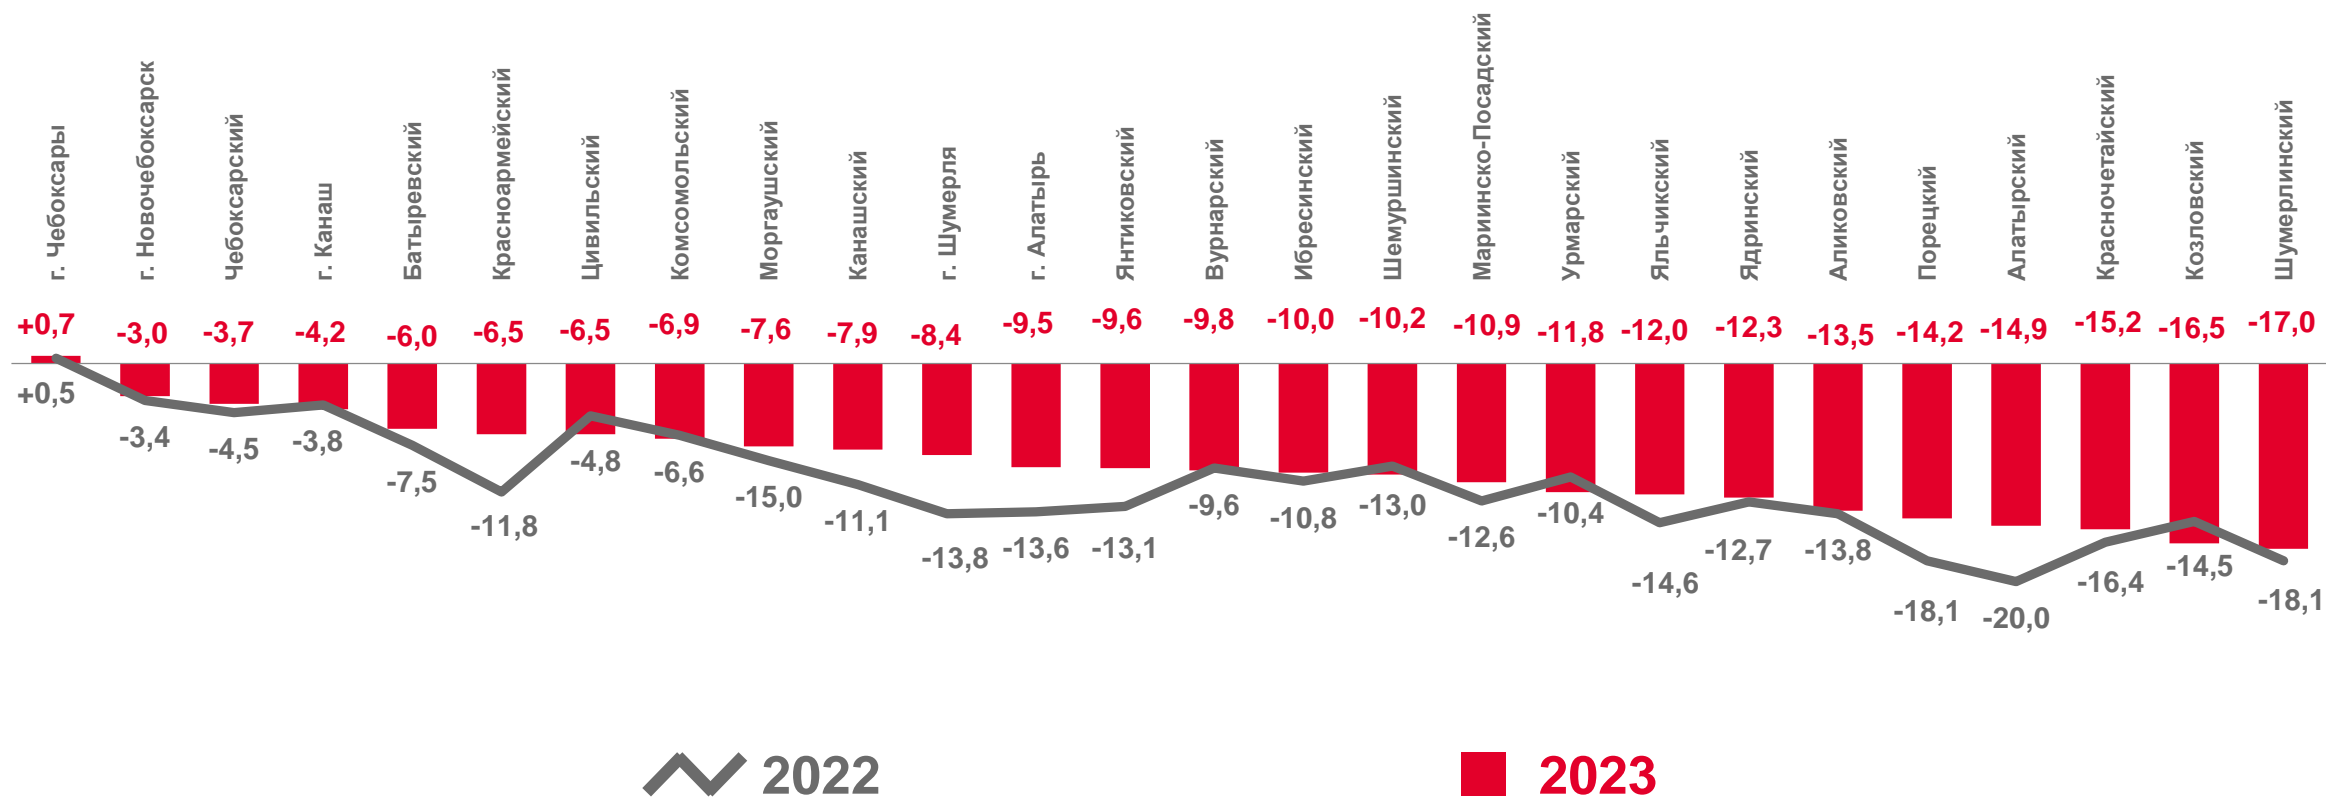

-4,1‰ в расчете на 1000 человек населения

Коэффициент естественной убыли

КОЭФФИЦИЕНТЫ ЕСТЕСТВЕННОГО ПРИРОСТА (+), УБЫЛИ (-) НАСЕЛЕНИЯ ПО МУНИЦИПАЛЬНЫМ ОБРАЗОВАНИЯМ

на 1000 человек населения

ЧИСЛО ЗАРЕГИСТРИРОВАННЫХ РОДИВШИХСЯ