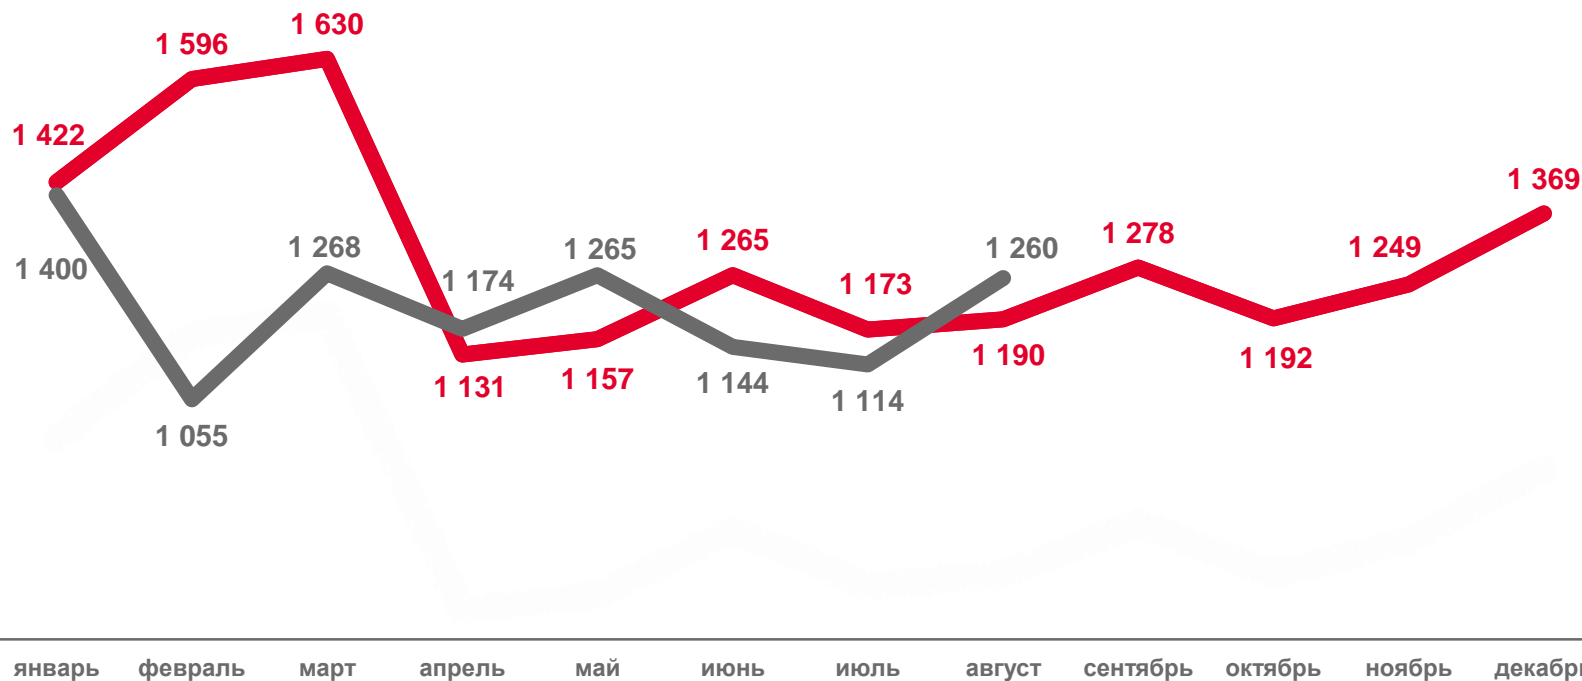

к январю-августу 2022 года

РОДИВШИЕСЯ ЖИВЫМИ ПО ОЧЕРЕДНОСТИ РОЖДЕНИЯ

в % от общего числа родившихся живыми

ЧИСЛО ЗАРЕГИСТРИРОВАННЫХ УМЕРШИХ

человек

январь-август 2023 года

9 680

Число умерших

мужчины

5 278

женщины

4 402

2022

2023

1000 чел.

КОЭФФИЦИЕНТЫ СМЕРТНОСТИ ПО МУНИЦИПАЛЬНЫМ ОБРАЗОВАНИЯМ