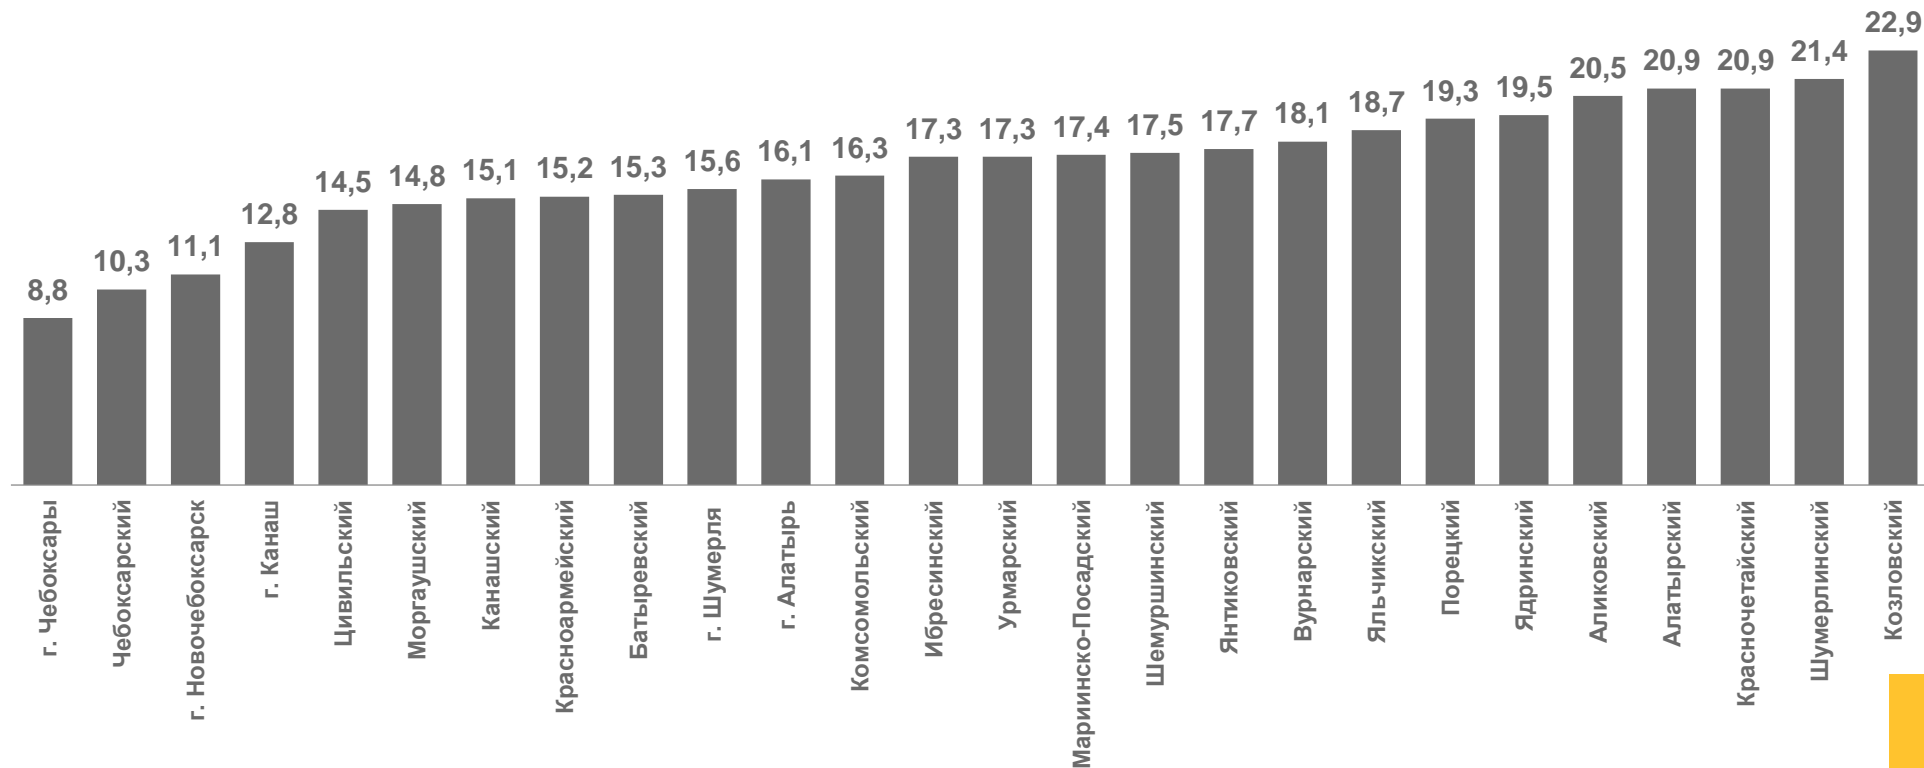

мужчины

5 278

женщины

4 402

2022

2023

1000 чел.

КОЭФФИЦИЕНТЫ СМЕРТНОСТИ ПО МУНИЦИПАЛЬНЫМ ОБРАЗОВАНИЯМ

на 1000 человек населения

Чувашская Республика

12,4%

Коэффициент смертности

92,5%

к январю-августу 2022 года

ЧИСЛО ЗАРЕГИСТРИРОВАННЫХ БРАКОВ

единиц

январь-август 2023 года

3 851

Число зарегистрированных браков

4,9‰

в расчете на 1000 человек населения

Коэффициент брачности

104,3%

к январю-августу 2022 года