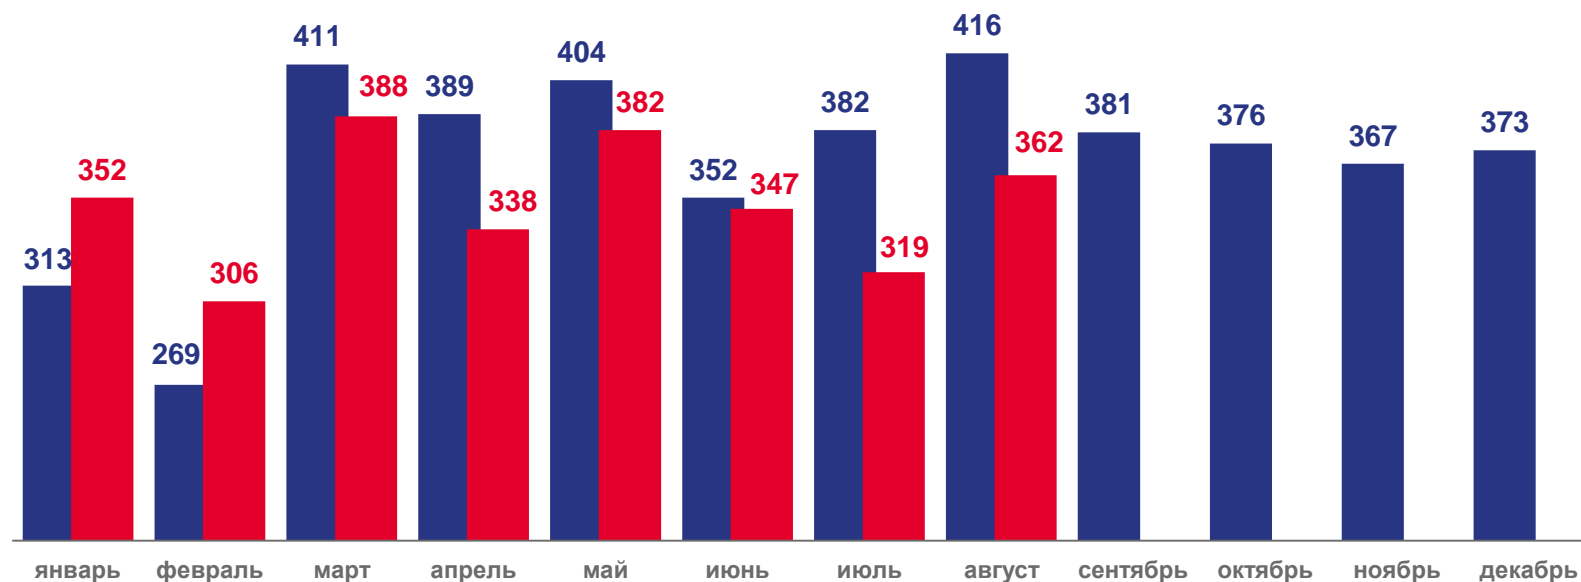

январь-август 2023 года

3 851

Число зарегистрированных браков

4,9‰

в расчете на 1000 человек населения

Коэффициент брачности

104,3%

к январю-августу 2022 года

КОЭФФИЦИЕНТЫ БРАЧНОСТИ ПО МУНИЦИПАЛЬНЫМ ОБРАЗОВАНИЯМ

на 1000 человек населения

ЧИСЛО ЗАРЕГИСТРИРОВАННЫХ РАЗВОДОВ

единиц

январь-август 2023 года

2 794

Число зарегистрированных разводов

3,6‰

в расчете на 1000 человек населения

Коэффициент разводимости

97,3%

к январю-августу 2022 года

■ 2022

■ 2023

КОЭФФИЦИЕНТЫ РАЗВОДИМОСТИ ПО МУНИЦИПАЛЬНЫМ ОБРАЗОВАНИЯМ

на 1000 человек населения