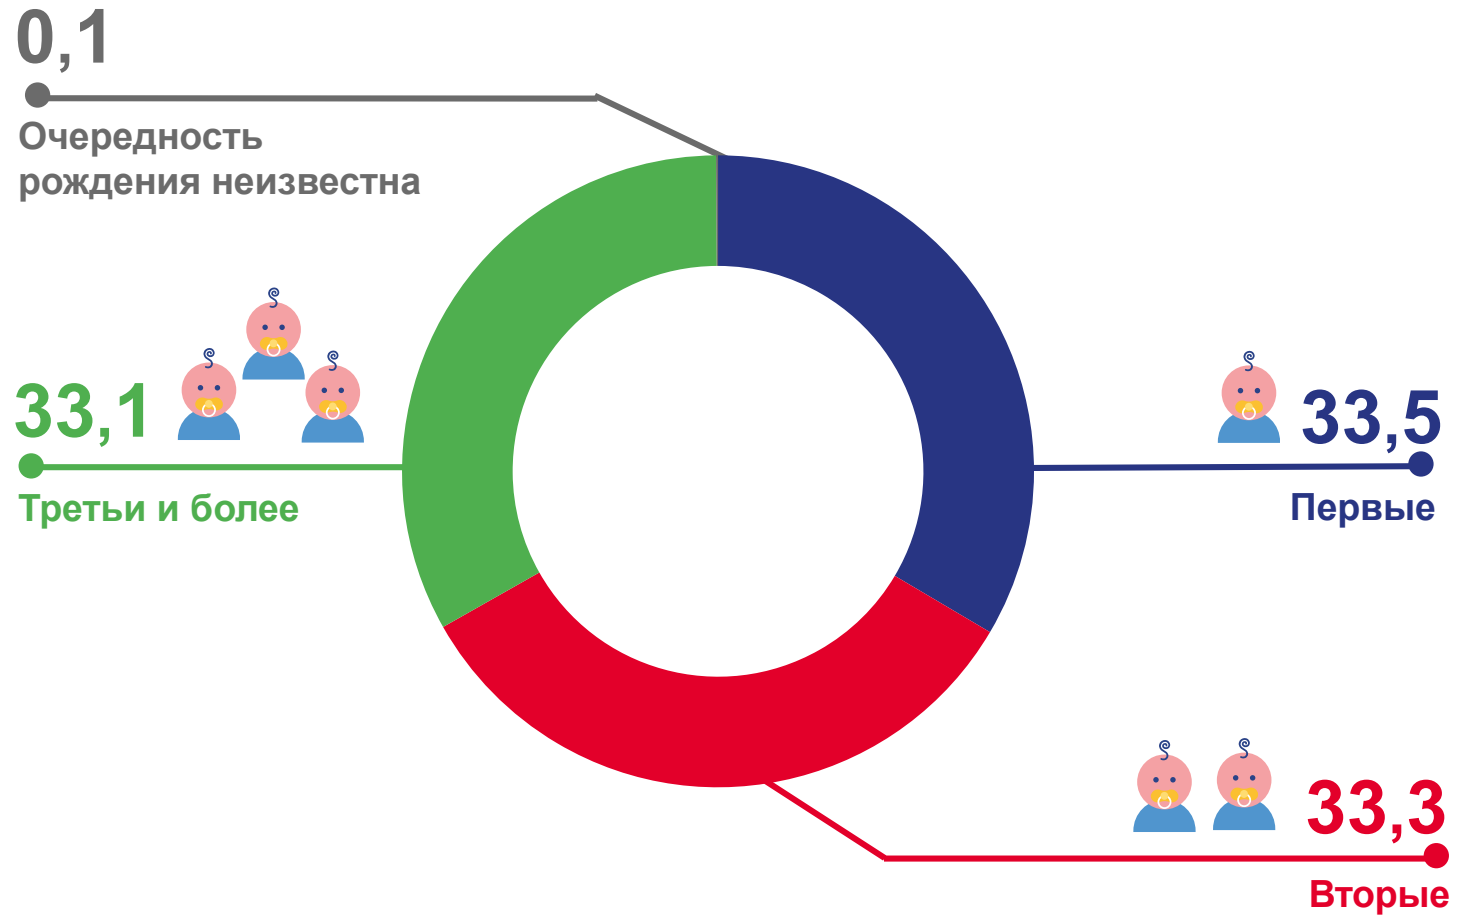

РОДИВШИЕСЯ ЖИВЫМИ ПО ОЧЕРЕДНОСТИ РОЖДЕНИЯ

в % от общего числа родившихся живыми