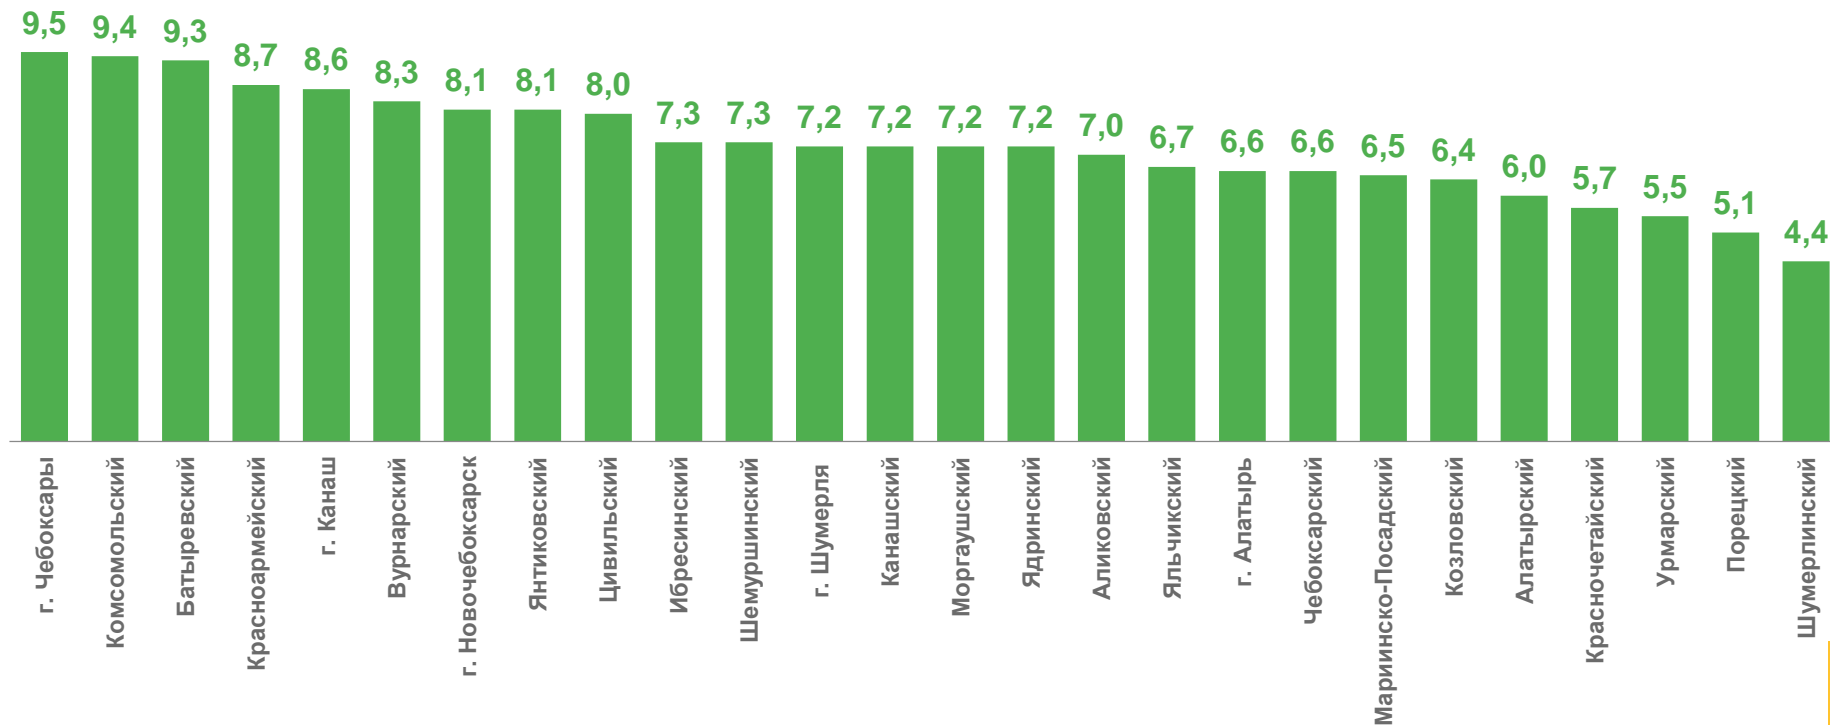

КОЭФФИЦИЕНТЫ РОЖДАЕМОСТИ ПО МУНИЦИПАЛЬНЫМ ОБРАЗОВАНИЯМ

на 1000 человек населения

Чувашская Республика

8,3%

Коэффициент рождаемости

96,5%

к январю-августу 2022 года