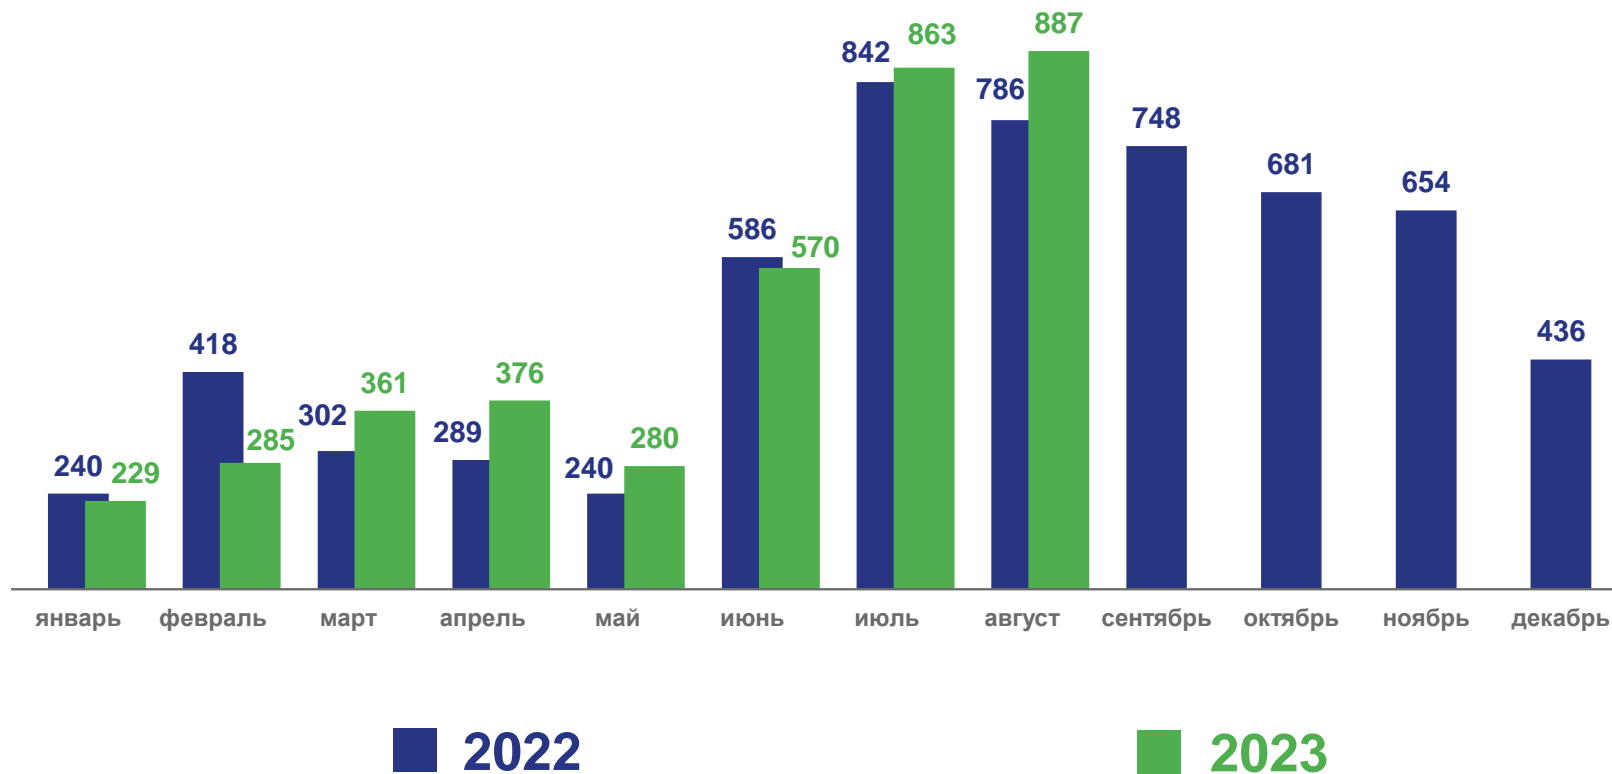

январь-август 2023 года

3 851

Число зарегистрированных браков

4,9‰

в расчете на 1000 человек населения

Коэффициент брачности

104,3%

к январю-августу 2022 года