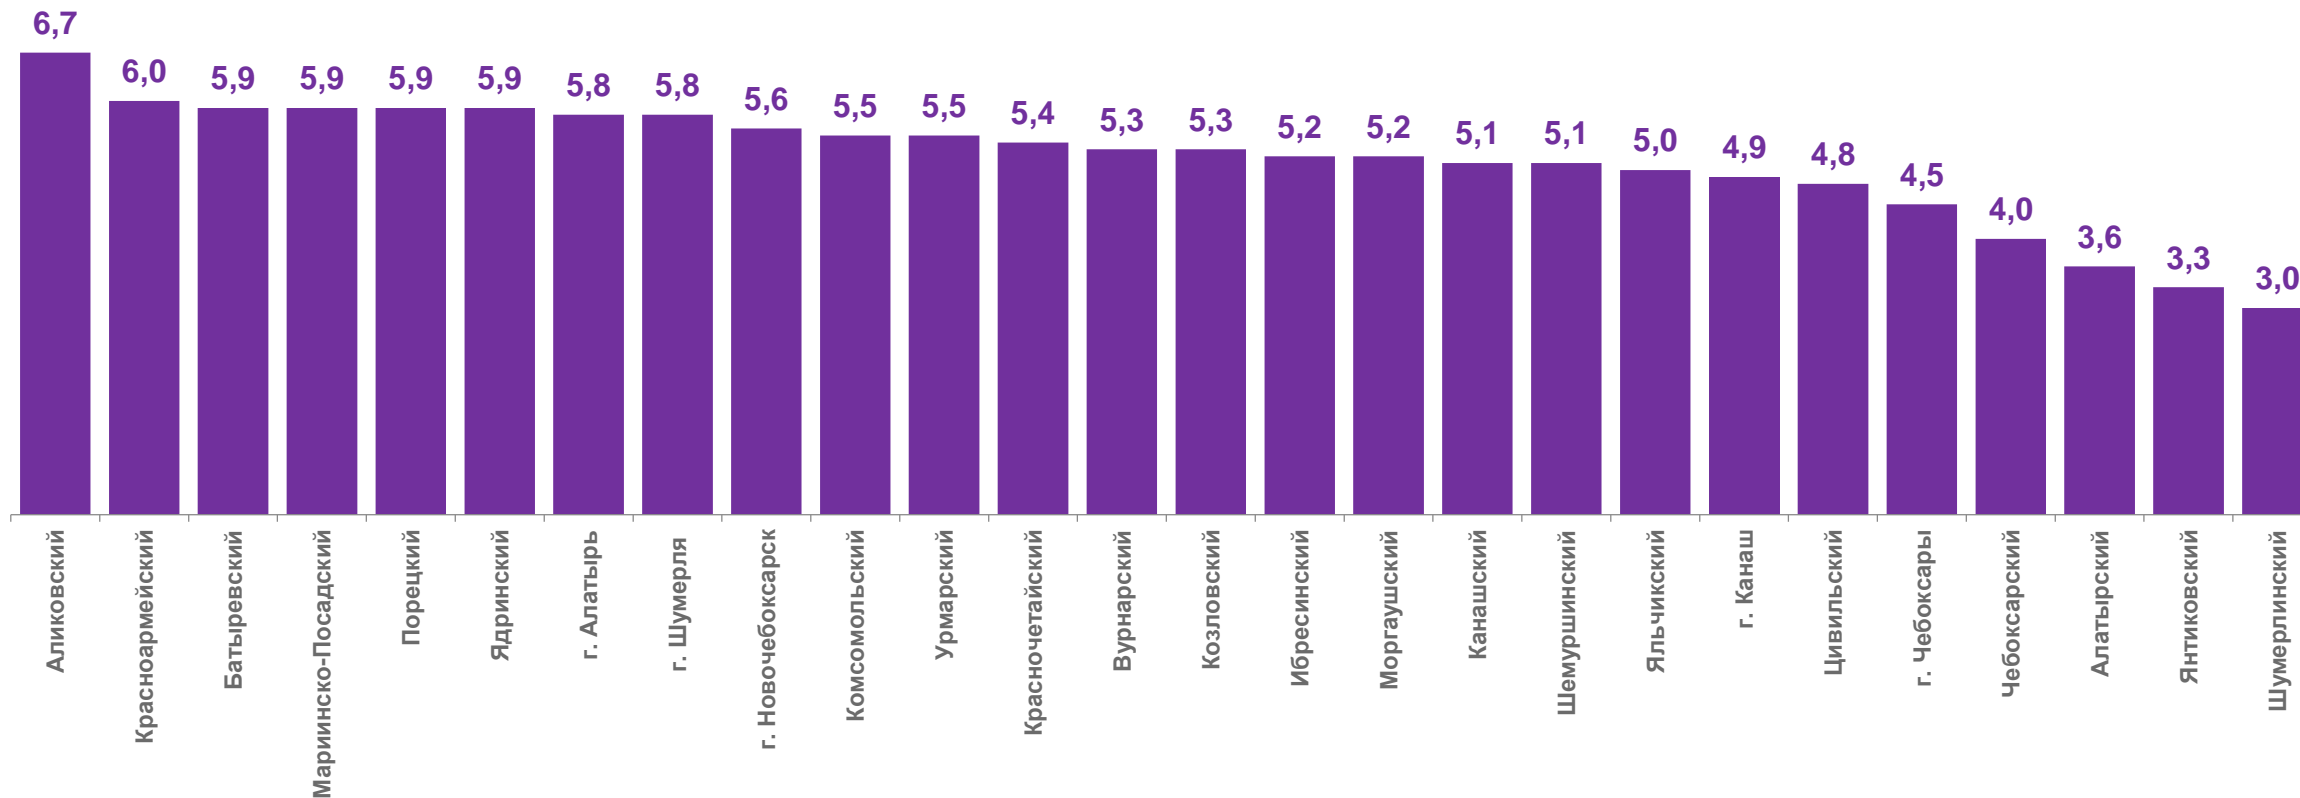

январь-август 2023 года

3 851

Число зарегистрированных браков

4,9‰

в расчете на 1000 человек населения

Коэффициент брачности

104,3%

к январю-августу 2022 года

КОЭФФИЦИЕНТЫ БРАЧНОСТИ ПО МУНИЦИПАЛЬНЫМ ОБРАЗОВАНИЯМ

на 1000 человек населения

ЧИСЛО ЗАРЕГИСТРИРОВАННЫХ РАЗВОДОВ

единиц

январь-август 2023 года

2 794

Число зарегистрированных разводов

3,6‰