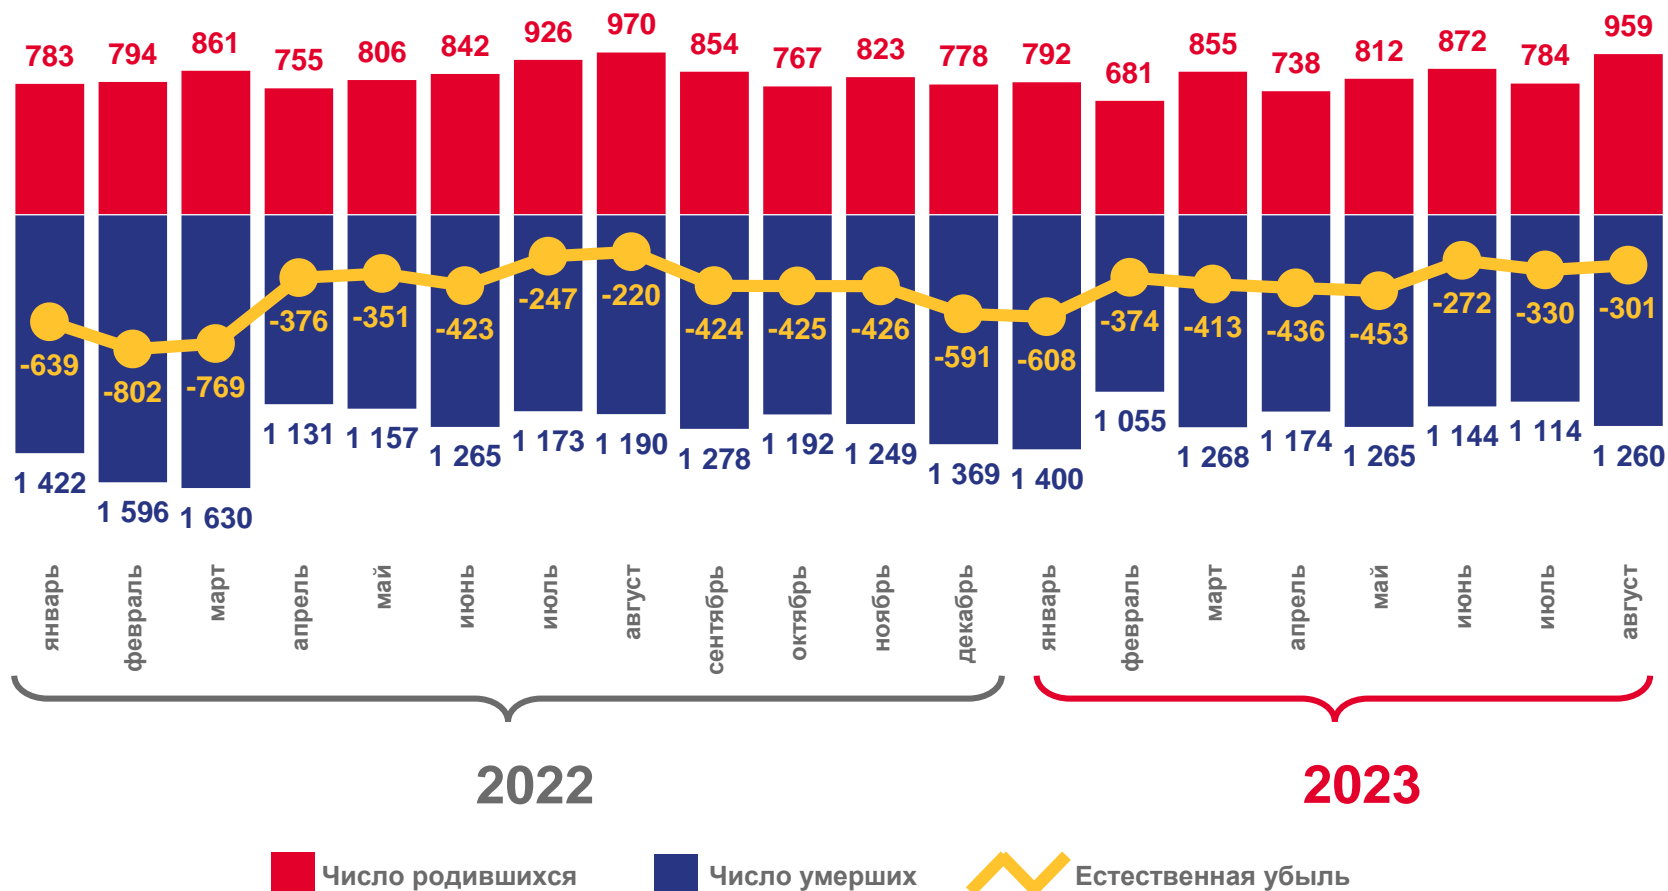

ЕСТЕСТВЕННОЕ ДВИЖЕНИЕ НАСЕЛЕНИЯ

человек

январь-август 2023 года

-3 187 человек

Естественная убыль

-4,1‰ в расчете на 1000 человек населения

Коэффициент естественной убыли