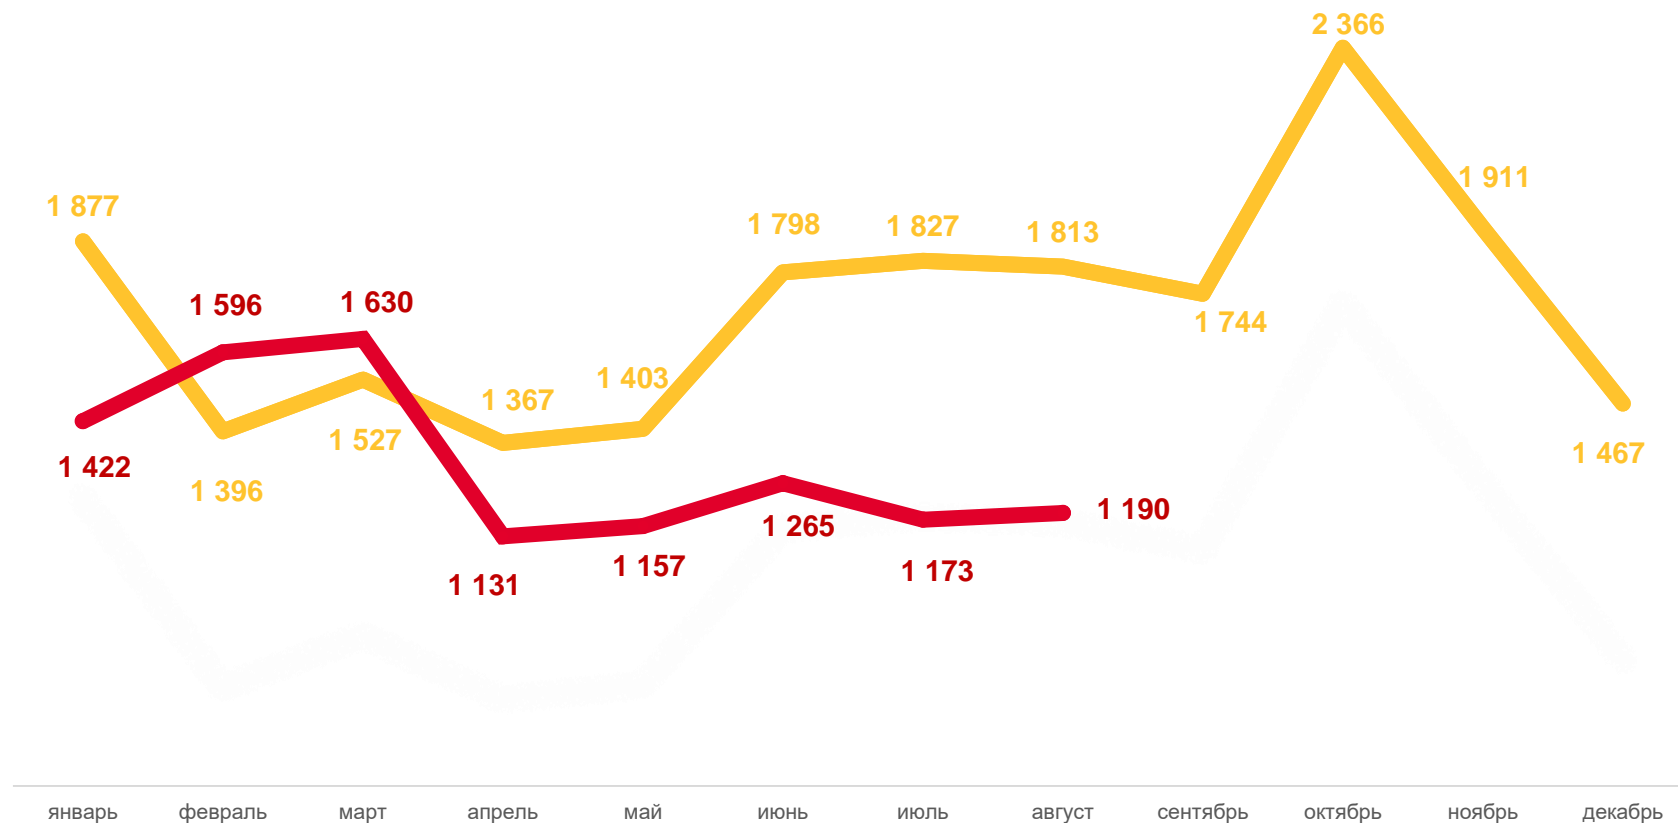

ЧИСЛО ЗАРЕГИСТРИРОВАННЫХ УМЕРШИХ ЧЕЛОВЕК

январь-август 2022 года

10 564 человека

Число умерших

13,3‰ в расчете на 1000 человек населения

Коэффициент смертности

-17,9%

Изменение к январю- августу 2021 года