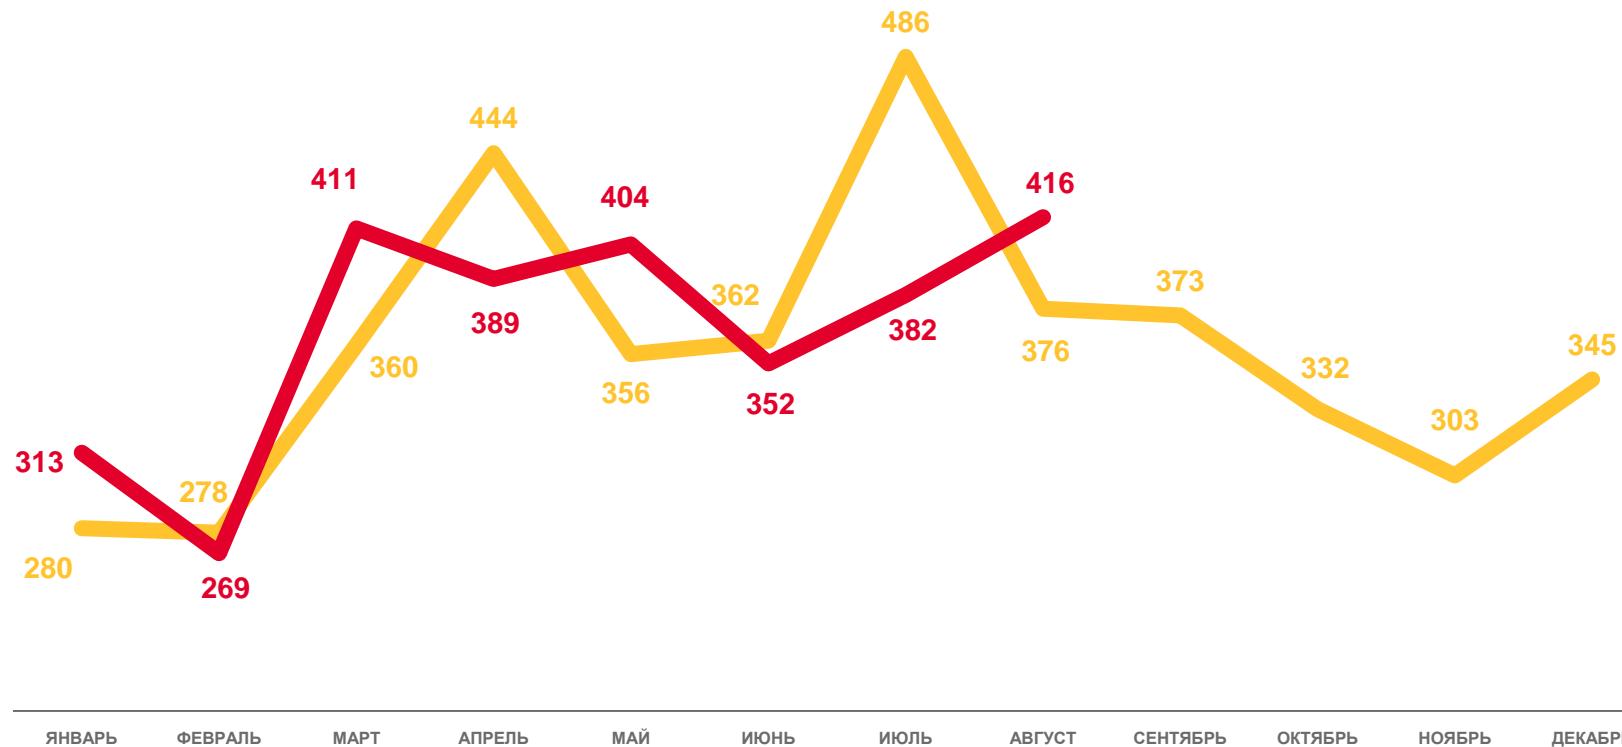

2021

2022

КОЭФФИЦИЕНТЫ БРАЧНОСТИ

НА 1000 ЧЕЛОВЕК НАСЕЛЕНИЯ

Российская Федерация **6,3‰**

Приволжский федеральный округ **5,8‰**

Чувашская Республика **4,6‰**

ЧИСЛО ЗАРЕГИСТРИРОВАННЫХ РАЗВОДОВ

ЕДИНИЦ

январь-август 2022 года

2 936

Число зарегистрированных разводов

3,7‰

в расчете на 1 000 человек населения

Коэффициент разводимости

2021