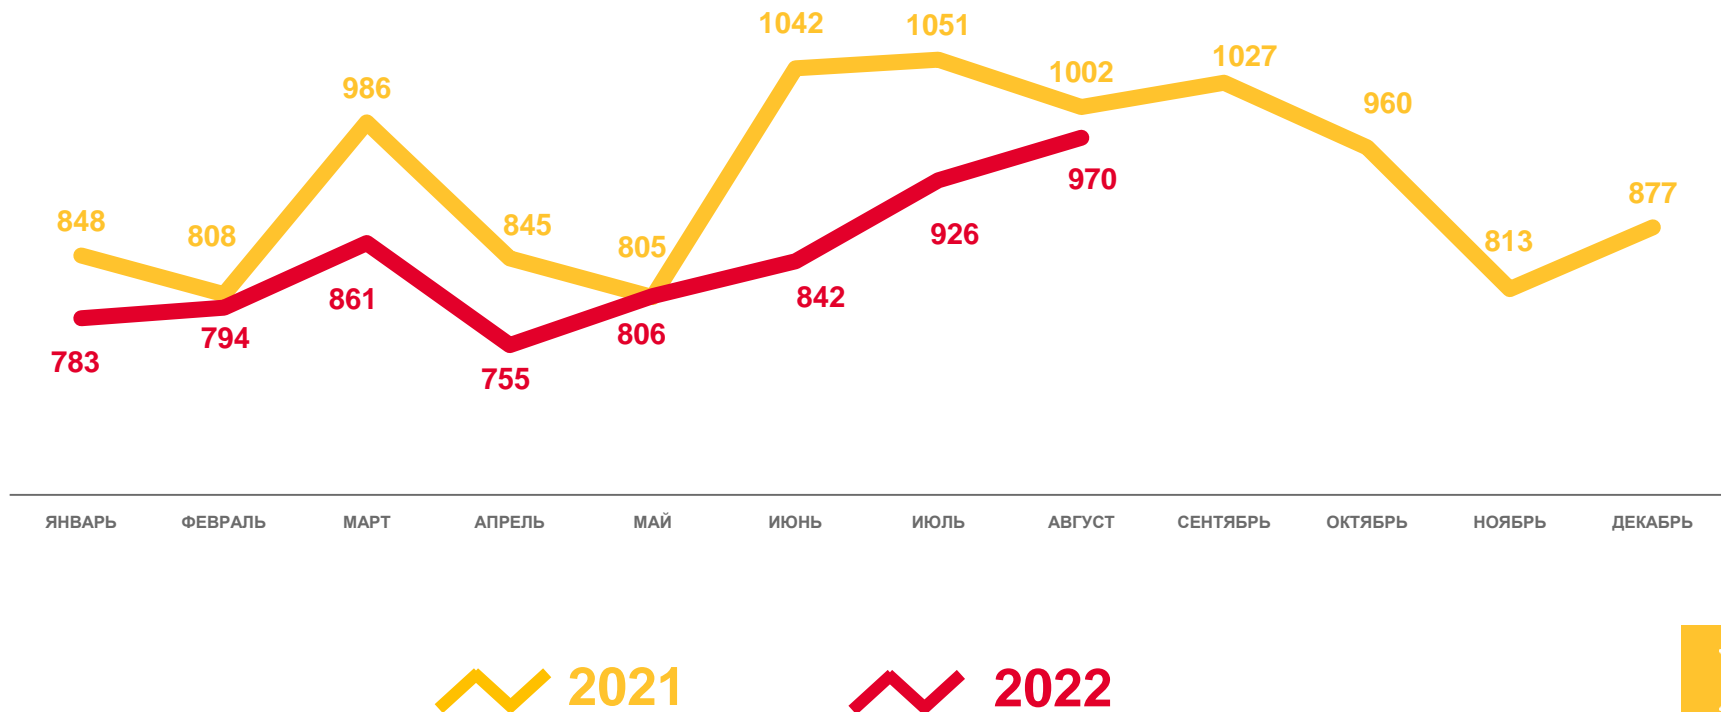

январь-август 2022 года

6 737 человек

Число родившихся (без мертворожденных)

8,5‰ в расчете на 1000 человек населения

Коэффициент рождаемости

-7,6%

Изменение к январю- августу 2021 года

КОЭФФИЦИЕНТЫ РОЖДАЕМОСТИ НА 1000 ЧЕЛОВЕК НАСЕЛЕНИЯ