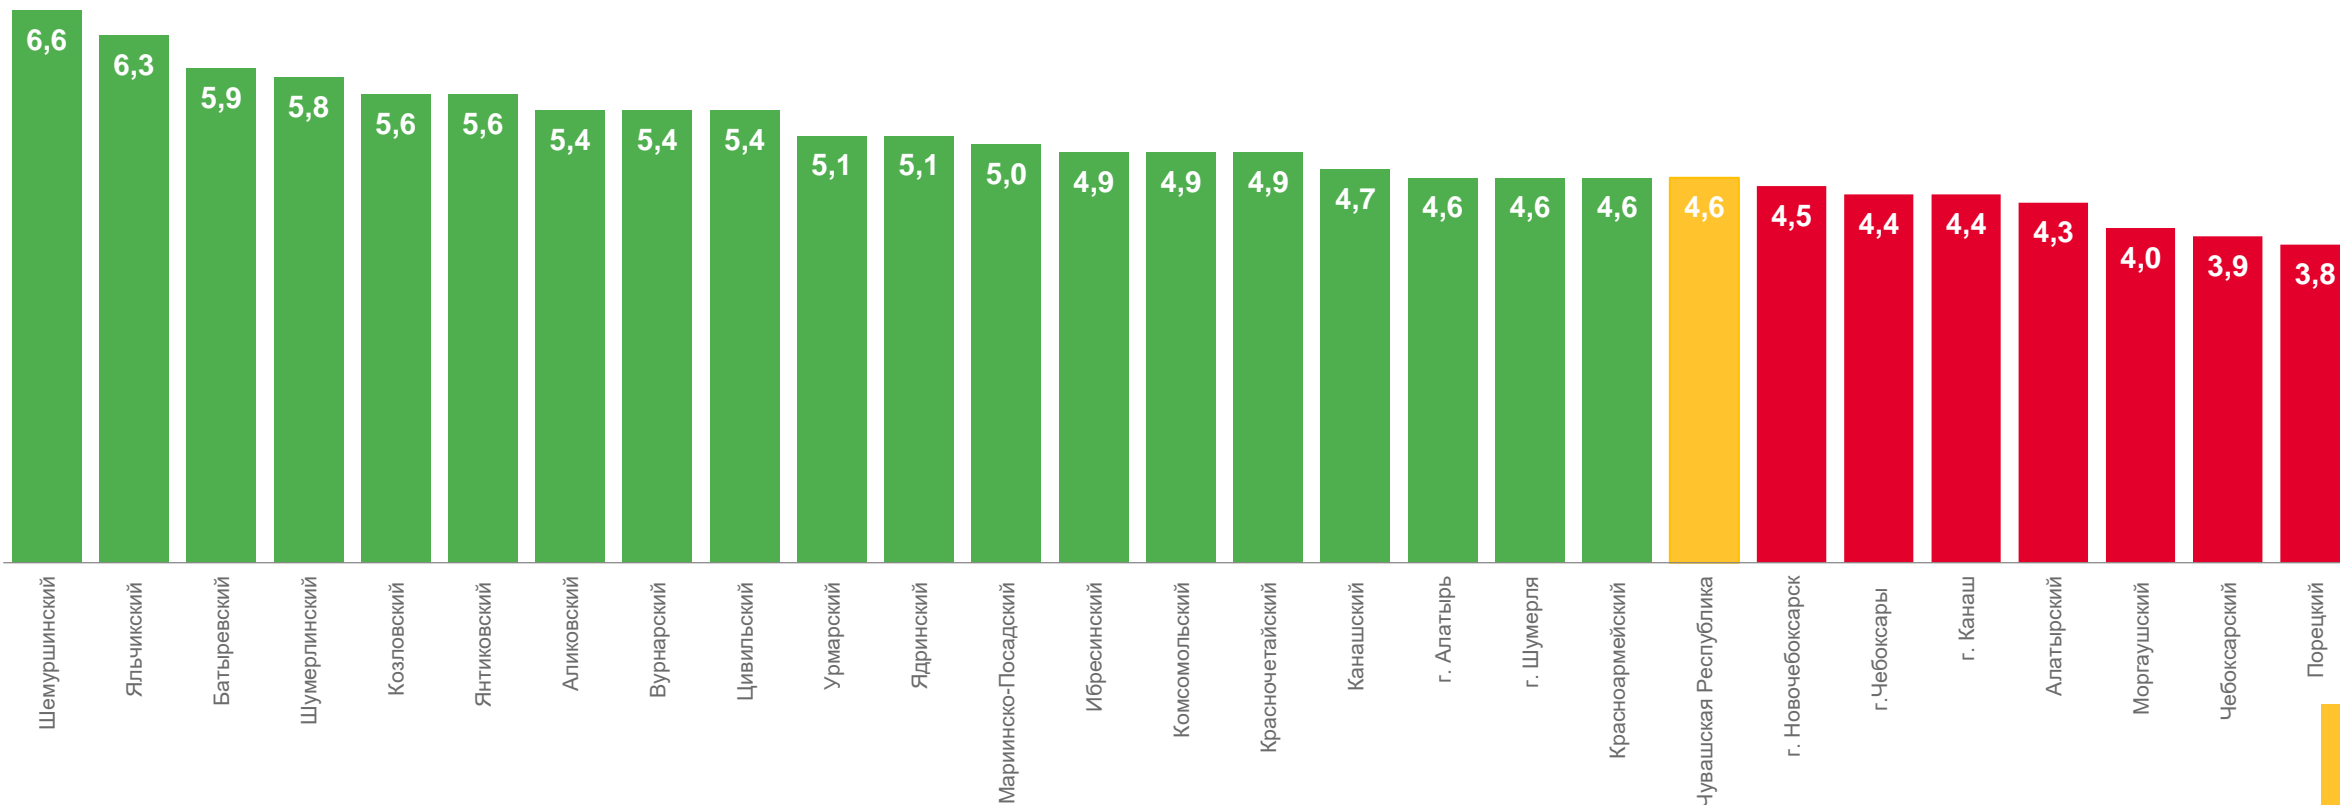

2021

2022

КОЭФФИЦИЕНТЫ БРАЧНОСТИ

НА 1000 ЧЕЛОВЕК НАСЕЛЕНИЯ

Российская Федерация **6,3‰**

Приволжский федеральный округ **5,8‰**

Чувашская Республика **4,6‰**

ЧИСЛО ЗАРЕГИСТРИРОВАННЫХ РАЗВОДОВ