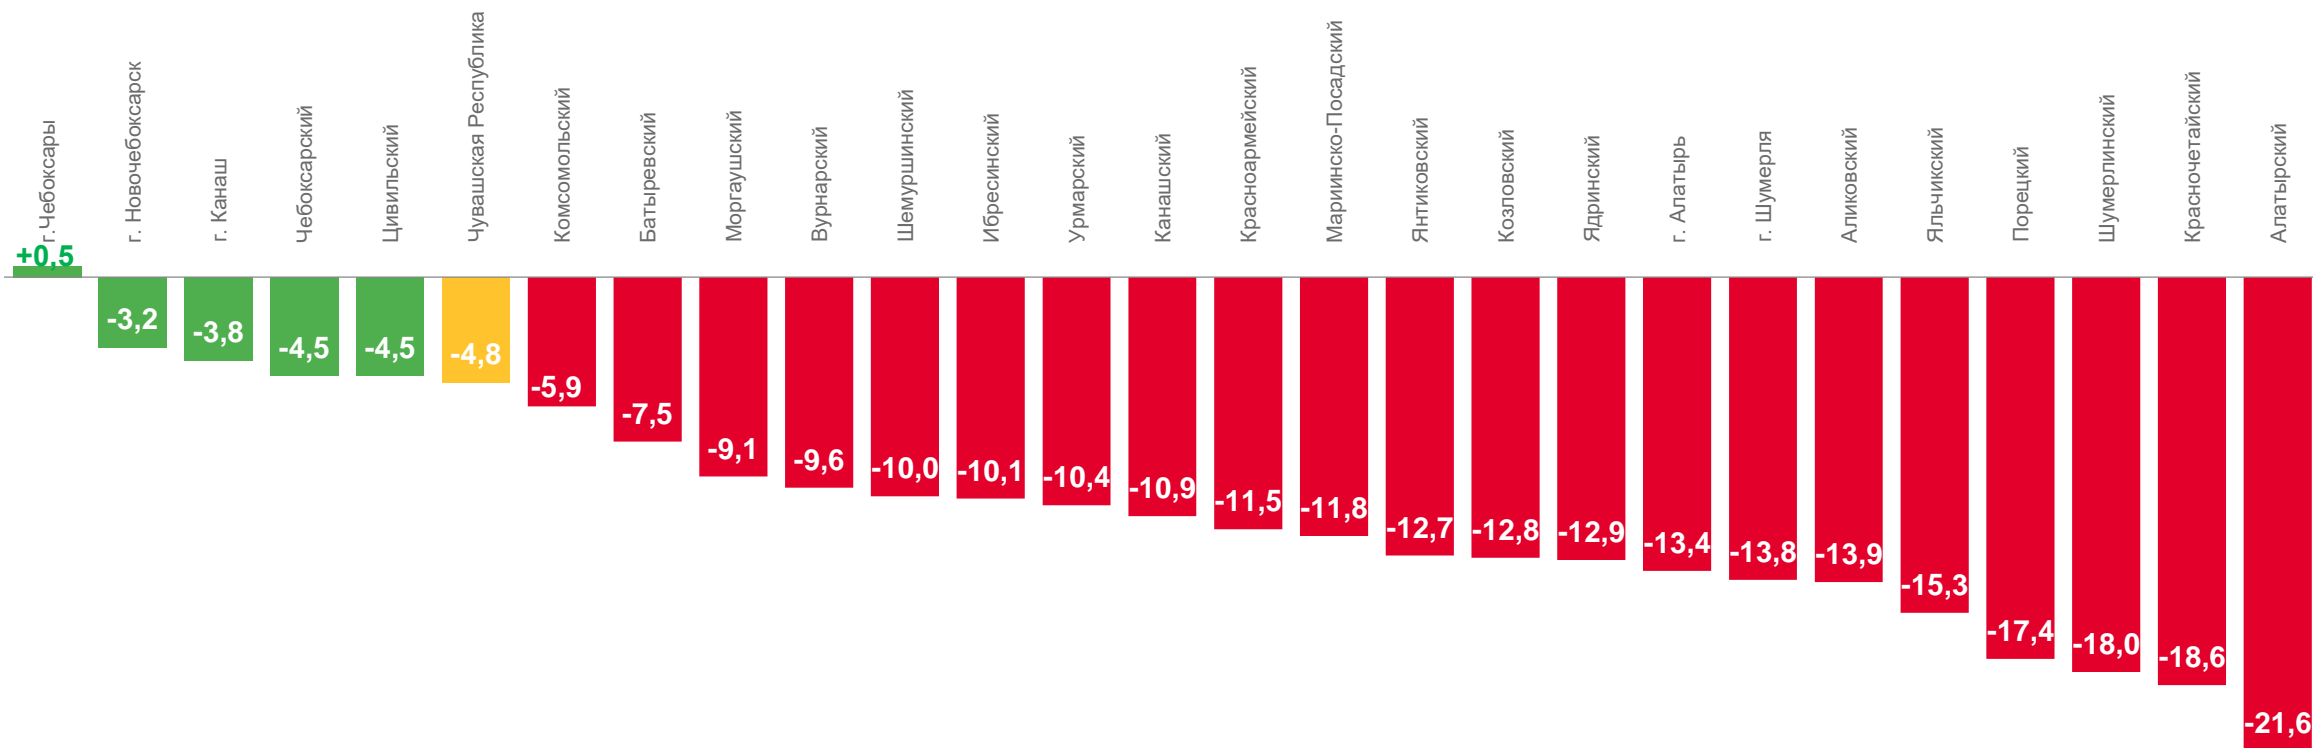

ЕСТЕСТВЕННОЕ ДВИЖЕНИЕ НАСЕЛЕНИЯ

ЧЕЛОВЕК

Показатели естественного движения населения

январь-август 2022 года

-3827 человек

Естественная убыль

-4,8% в расчете на 1000 человек населения

Коэффициент естественной убыли

КОЭФИЦИЕНТЫ ЕСТЕСТВЕННОЙ УБЫЛИ НАСЕЛЕНИЯ НА 1000 ЧЕЛОВЕК НАСЕЛЕНИЯ

Российская Федерация **-4,4‰**

Приволжский федеральный округ **-5,6‰**

Чувашская Республика **-4,8‰**

ЧИСЛО ЗАРЕГИСТРИРОВАННЫХ РОДИВШИХСЯ ЧЕЛОВЕК