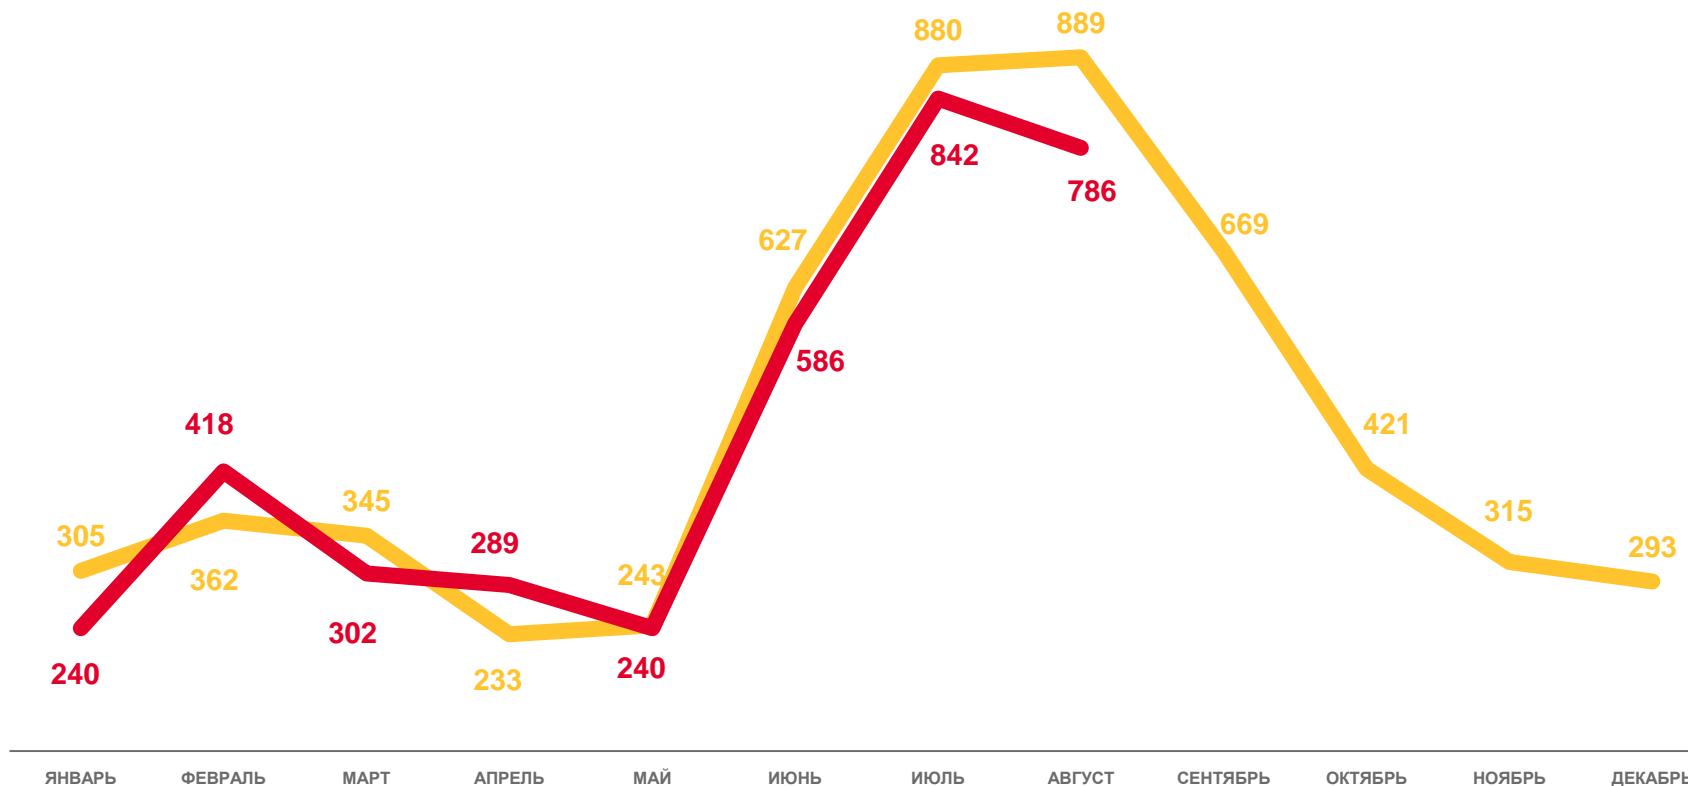

январь-август 2022 года

3 703

Число зарегистрированных браков

4,6%

в расчете на 1 000 человек населения

Коэффициент брачности

-4,2%

Изменение к январю- августу 2021 года