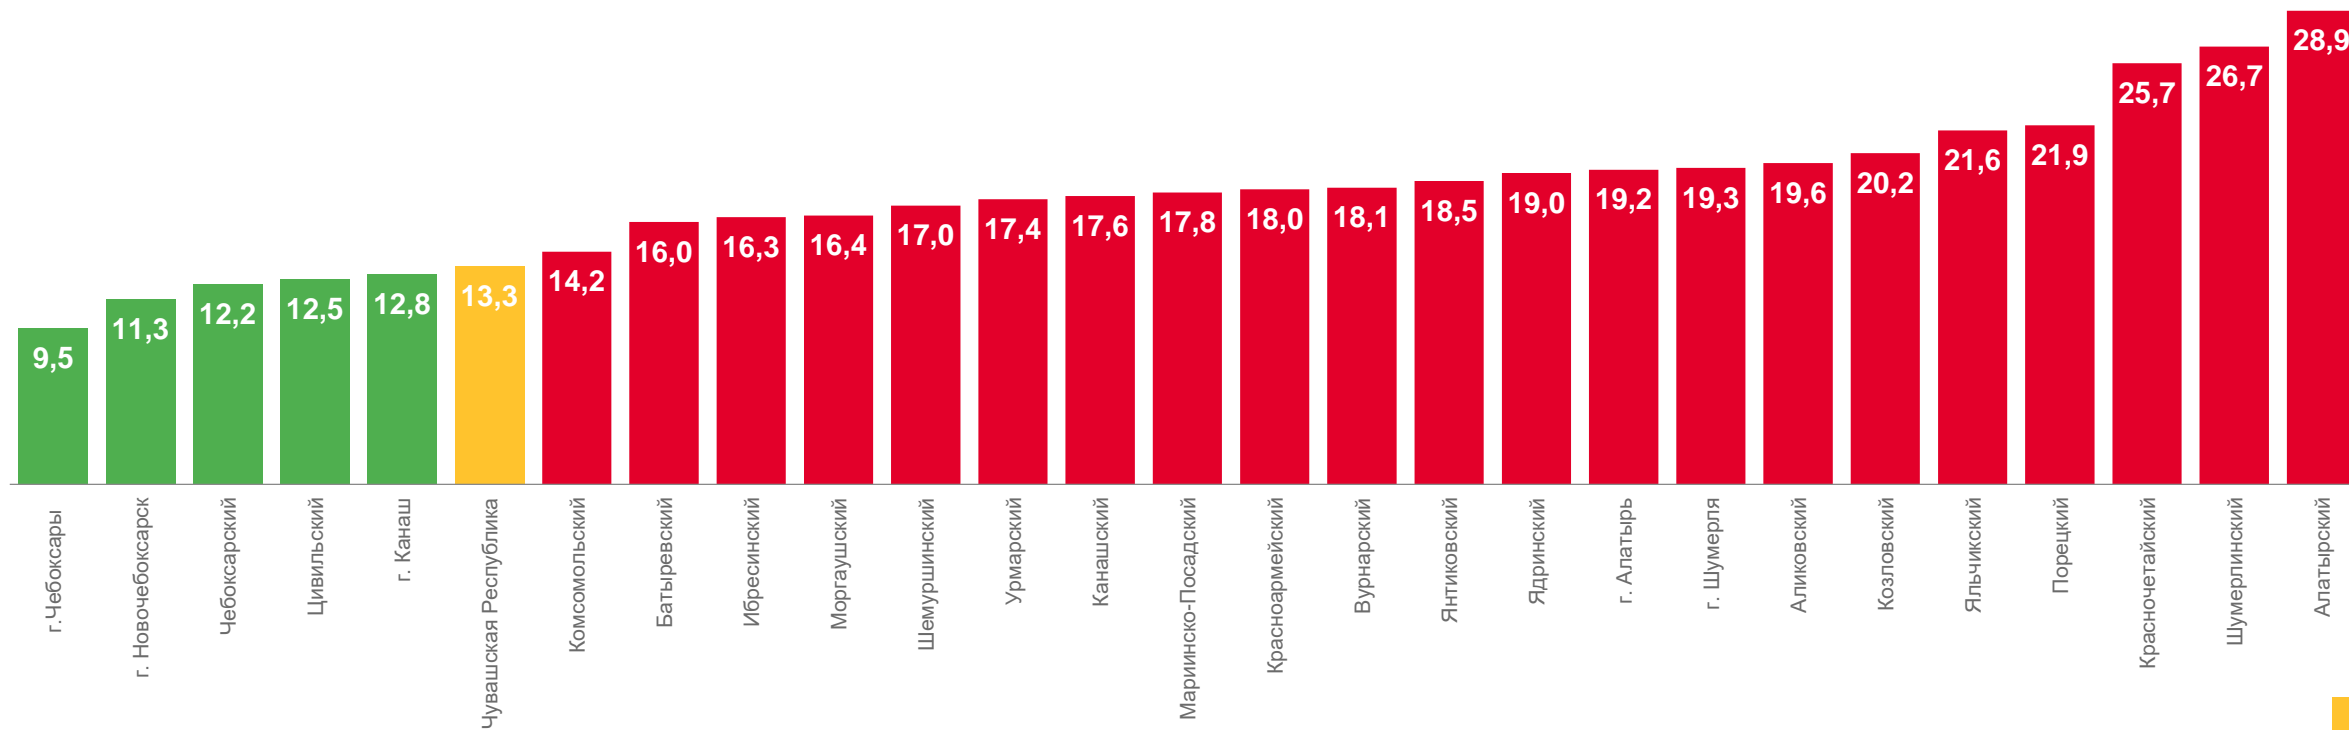

ЧИСЛО ЗАРЕГИСТРИРОВАННЫХ УМЕРШИХ ЧЕЛОВЕК

январь-август 2022 года

10 564 человека

Число умерших

13,3‰ в расчете на 1000 человек населения

Коэффициент смертности

-17,9%

Изменение к январю- августу 2021 года

2021

2022

КОЭФФИЦИЕНТЫ СМЕРТНОСТИ НА 1000 ЧЕЛОВЕК НАСЕЛЕНИЯ

Российская Федерация **13,4‰**

Приволжский федеральный округ **13,9‰**

Чувашская Республика **13,3‰**

ЧИСЛО ЗАРЕГИСТРИРОВАННЫХ БРАКОВ

ЕДИНИЦ

январь-август 2022 года

3 703

Число зарегистрированных браков

4,6%

в расчете на 1 000 человек населения

Коэффициент брачности

-4,2%

Изменение к январю- августу 2021 года