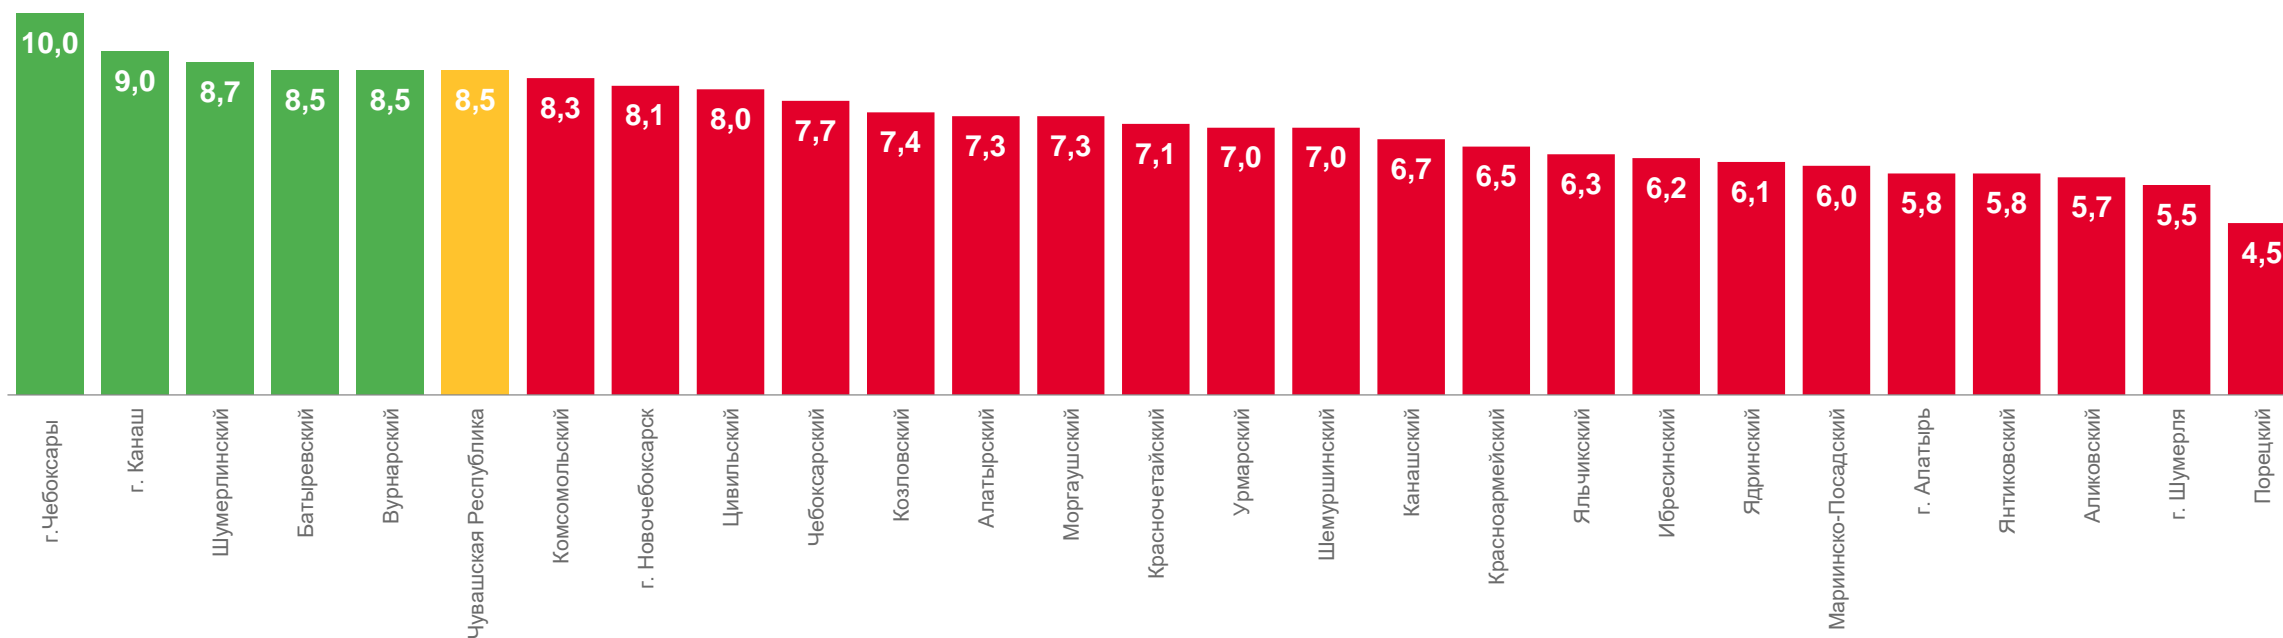

КОЭФФИЦИЕНТЫ РОЖДАЕМОСТИ НА 1000 ЧЕЛОВЕК НАСЕЛЕНИЯ

Российская Федерация **9,0‰**

Приволжский федеральный округ **8,3‰**

Чувашская Республика **8,5‰**