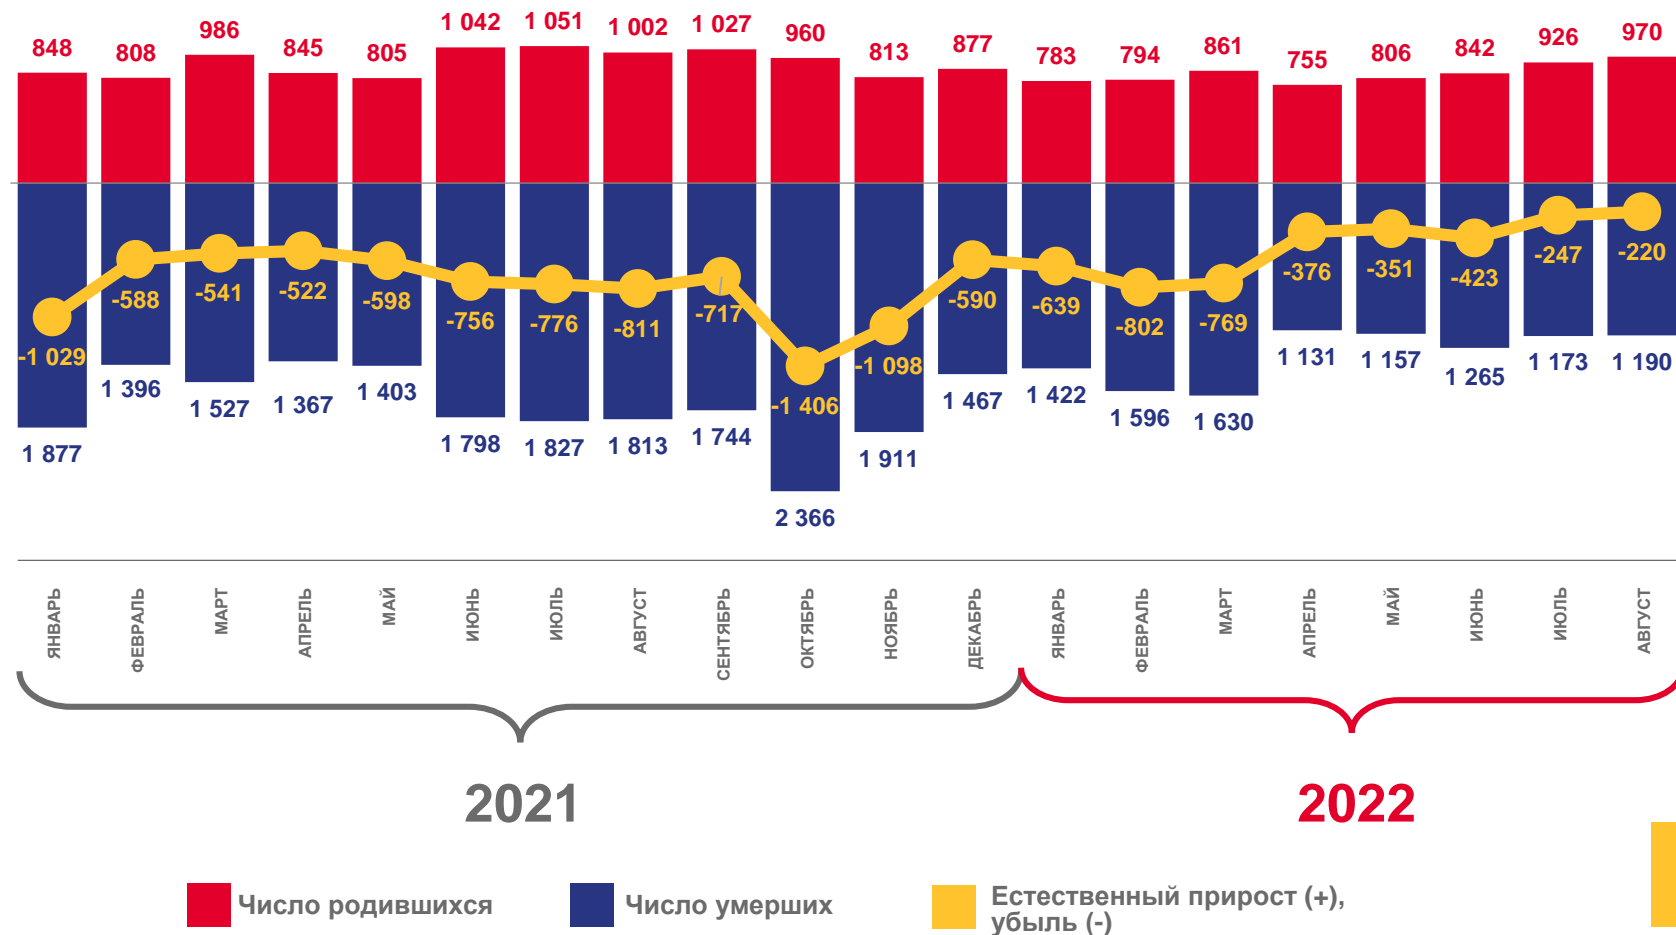

ЕСТЕСТВЕННОЕ ДВИЖЕНИЕ НАСЕЛЕНИЯ

ЧЕЛОВЕК

Показатели естественного движения населения

январь-август 2022 года

-3827 человек

Естественная убыль

-4,8% в расчете на 1000 человек населения

Коэффициент естественной убыли