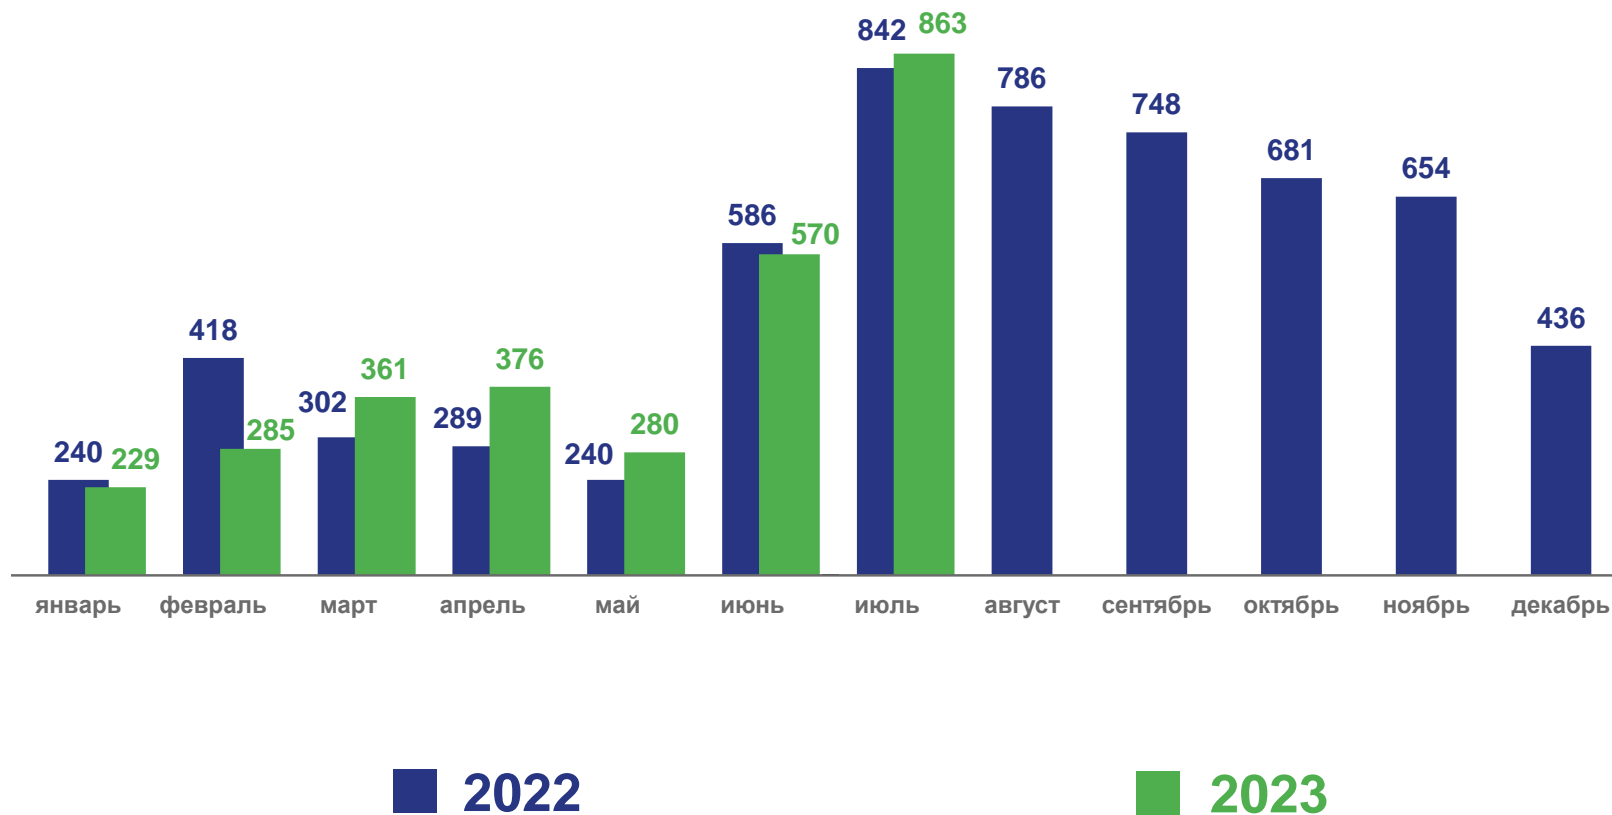

ЧИСЛО ЗАРЕГИСТРИРОВАННЫХ БРАКОВ

единиц

январь-июль 2023 года

2 964

Число зарегистрированных браков

4,4‰

в расчете на 1000 человек населения

Коэффициент брачности

104,8%

к январю-июлю 2022 года

КОЭФФИЦИЕНТЫ БРАЧНОСТИ ПО МУНИЦИПАЛЬНЫМ ОБРАЗОВАНИЯМ

на 1000 человек населения

ЧИСЛО ЗАРЕГИСТРИРОВАННЫХ РАЗВОДОВ

единиц

январь-июль 2023 года

2 432