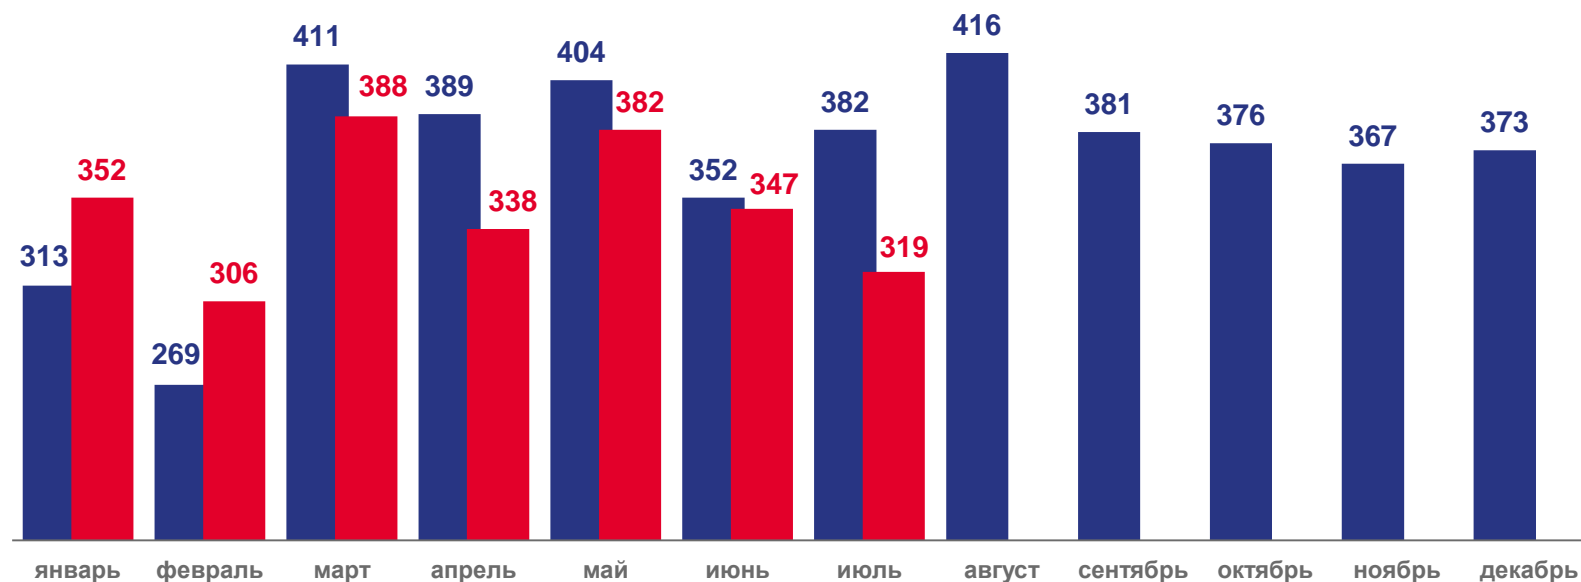

104,8%

к январю-июлю 2022 года

КОЭФФИЦИЕНТЫ БРАЧНОСТИ ПО МУНИЦИПАЛЬНЫМ ОБРАЗОВАНИЯМ

на 1000 человек населения

ЧИСЛО ЗАРЕГИСТРИРОВАННЫХ РАЗВОДОВ

единиц

январь-июль 2023 года

2 432

Число зарегистрированных разводов

3,6%

в расчете на 1000 человек населения

Коэффициент разводимости

97,3%

к январю-июлю 2022 года

■ 2022

■ 2023

КОЭФФИЦИЕНТЫ РАЗВОДИМОСТИ ПО МУНИЦИПАЛЬНЫМ ОБРАЗОВАНИЯМ

на 1000 человек населения