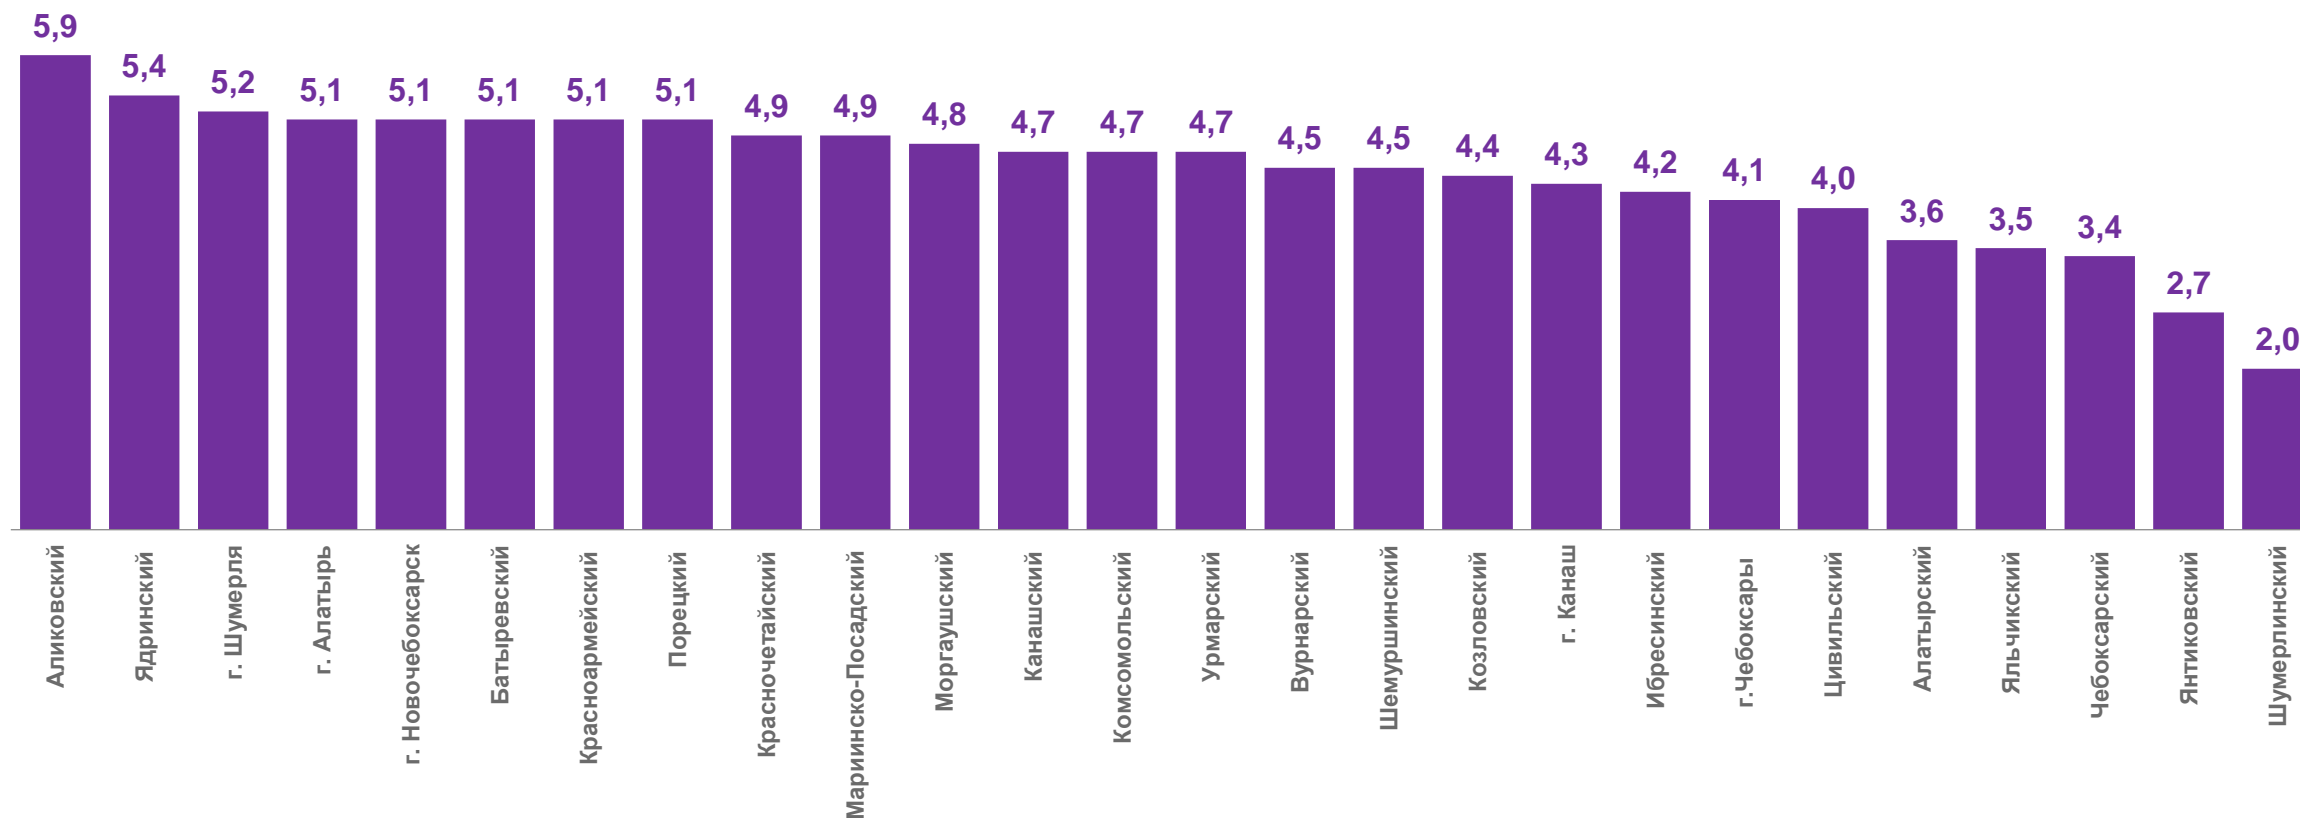

104,8%

к январю-июлю 2022 года

КОЭФФИЦИЕНТЫ БРАЧНОСТИ ПО МУНИЦИПАЛЬНЫМ ОБРАЗОВАНИЯМ

на 1000 человек населения

ЧИСЛО ЗАРЕГИСТРИРОВАННЫХ РАЗВОДОВ

единиц

январь-июль 2023 года

2 432

Число зарегистрированных разводов

3,6%

в расчете на 1000 человек населения

Коэффициент разводимости

97,3%

к январю-июлю 2022 года

■ 2022

■ 2023