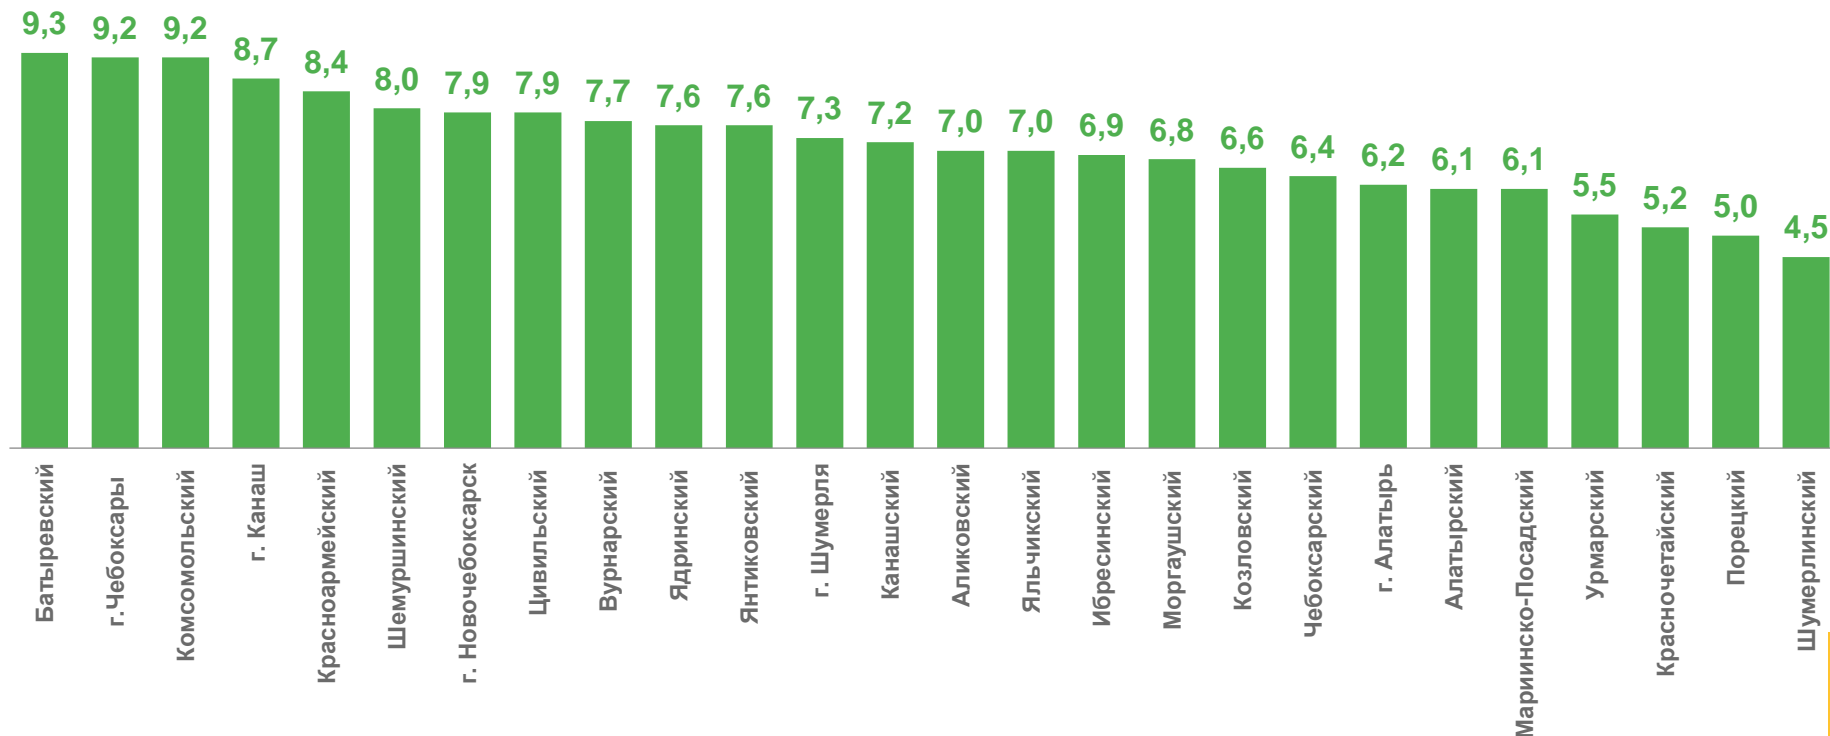

КОЭФФИЦИЕНТЫ РОЖДАЕМОСТИ ПО МУНИЦИПАЛЬНЫМ ОБРАЗОВАНИЯМ

на 1000 человек населения

Чувашская Республика

8,1%

Коэффициент рождаемости

96,4%

к январю-июлю 2022 года