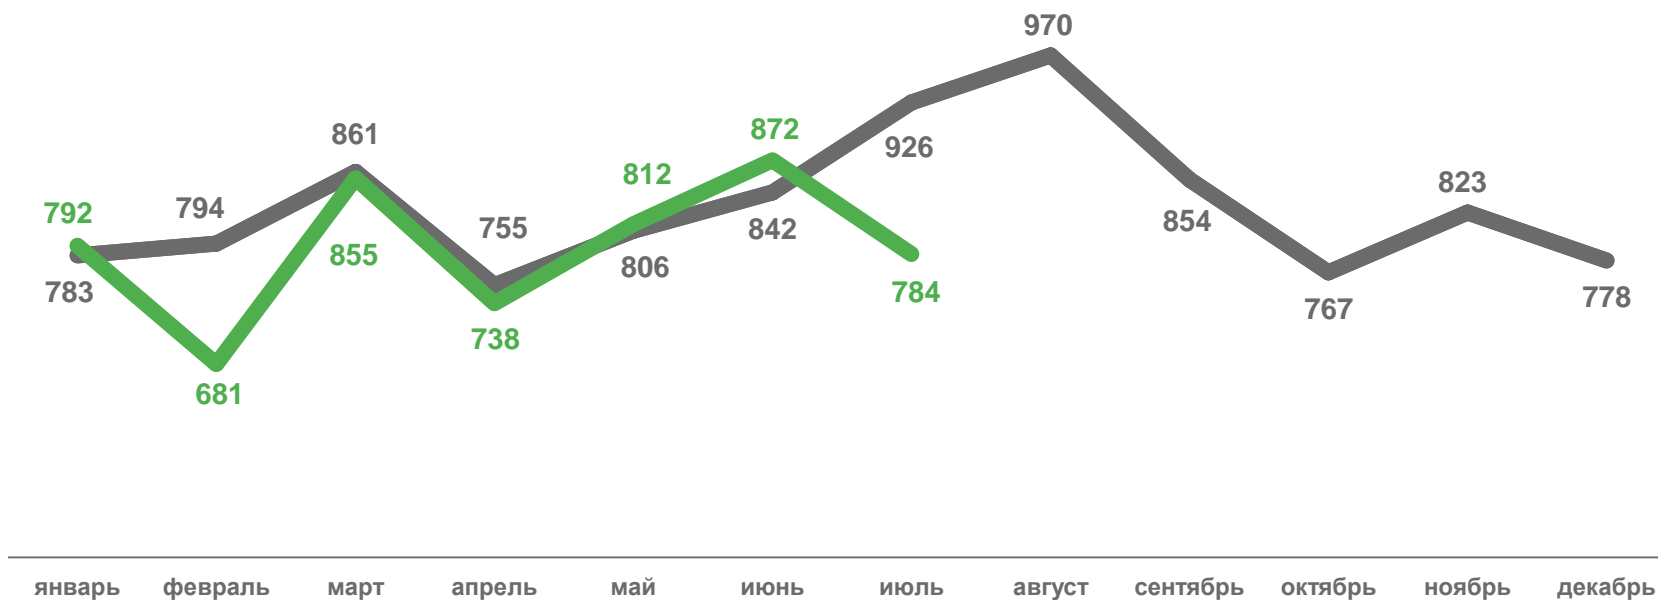

на 1000 человек населения

ЧИСЛО ЗАРЕГИСТРИРОВАННЫХ РОДИВШИХСЯ

человек

январь-июль 2023 года

5 534

Число родившихся
(без мертворожденных)

2 824

мальчики

2 710

девочки

2022

2023

КОЭФФИЦИЕНТЫ РОЖДАЕМОСТИ ПО МУНИЦИПАЛЬНЫМ ОБРАЗОВАНИЯМ

на 1000 человек населения

Чувашская Республика

8,1%