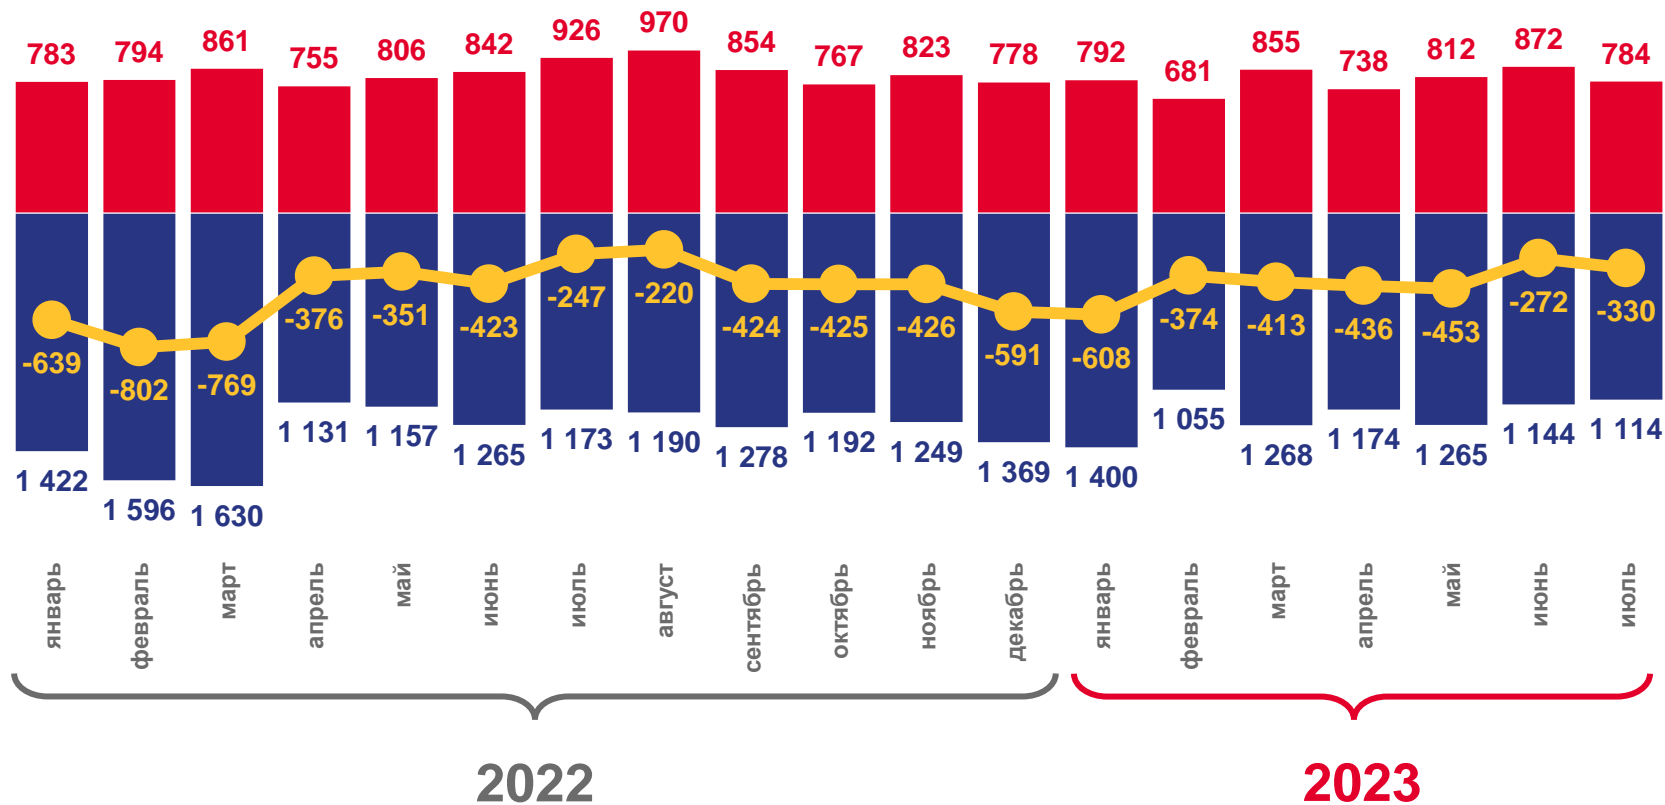

январь – июль 2023 года

- 01 Естественное движение населения
- 02 Рождаемость
- 03 Смертность
- 04 Браки
- 05 Разводы

ЕСТЕСТВЕННОЕ ДВИЖЕНИЕ НАСЕЛЕНИЯ

человек

январь-июль 2023 года

-2 886 человек

Естественная убыль

-4,3% в расчете на 1000 человек населения

Коэффициент естественной убыли

■ Число родившихся
 ■ Число умерших
 — Естественная убыль

КОЭФФИЦИЕНТЫ ЕСТЕСТВЕННОГО ПРИРОСТА (+), УБЫЛИ (-) НАСЕЛЕНИЯ ПО МУНИЦИПАЛЬНЫМ ОБРАЗОВАНИЯМ

на 1000 человек населения

ЧИСЛО ЗАРЕГИСТРИРОВАННЫХ РОДИВШИХСЯ

человек

январь-июль 2023 года

5 534

Число родившихся
(без мертворожденных)

2 824

мальчики