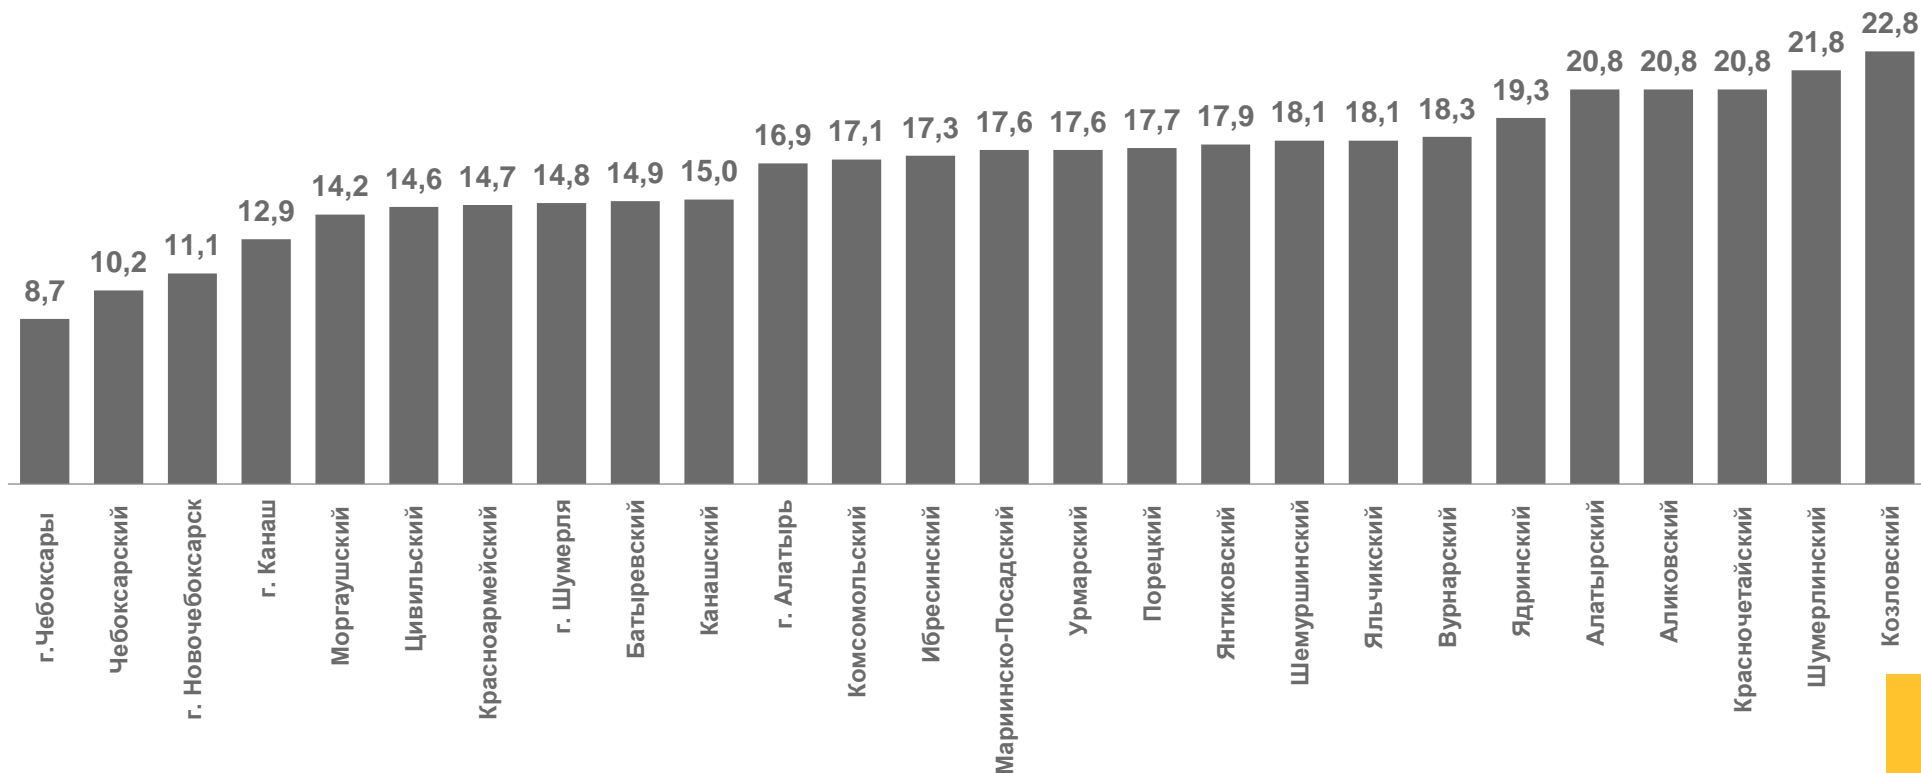

1000 чел.

КОЭФФИЦИЕНТЫ СМЕРТНОСТИ ПО МУНИЦИПАЛЬНЫМ ОБРАЗОВАНИЯМ

на 1000 человек населения

Чувашская Республика

12,4%

Коэффициент смертности

90,5%

к январю-июлю 2022 года