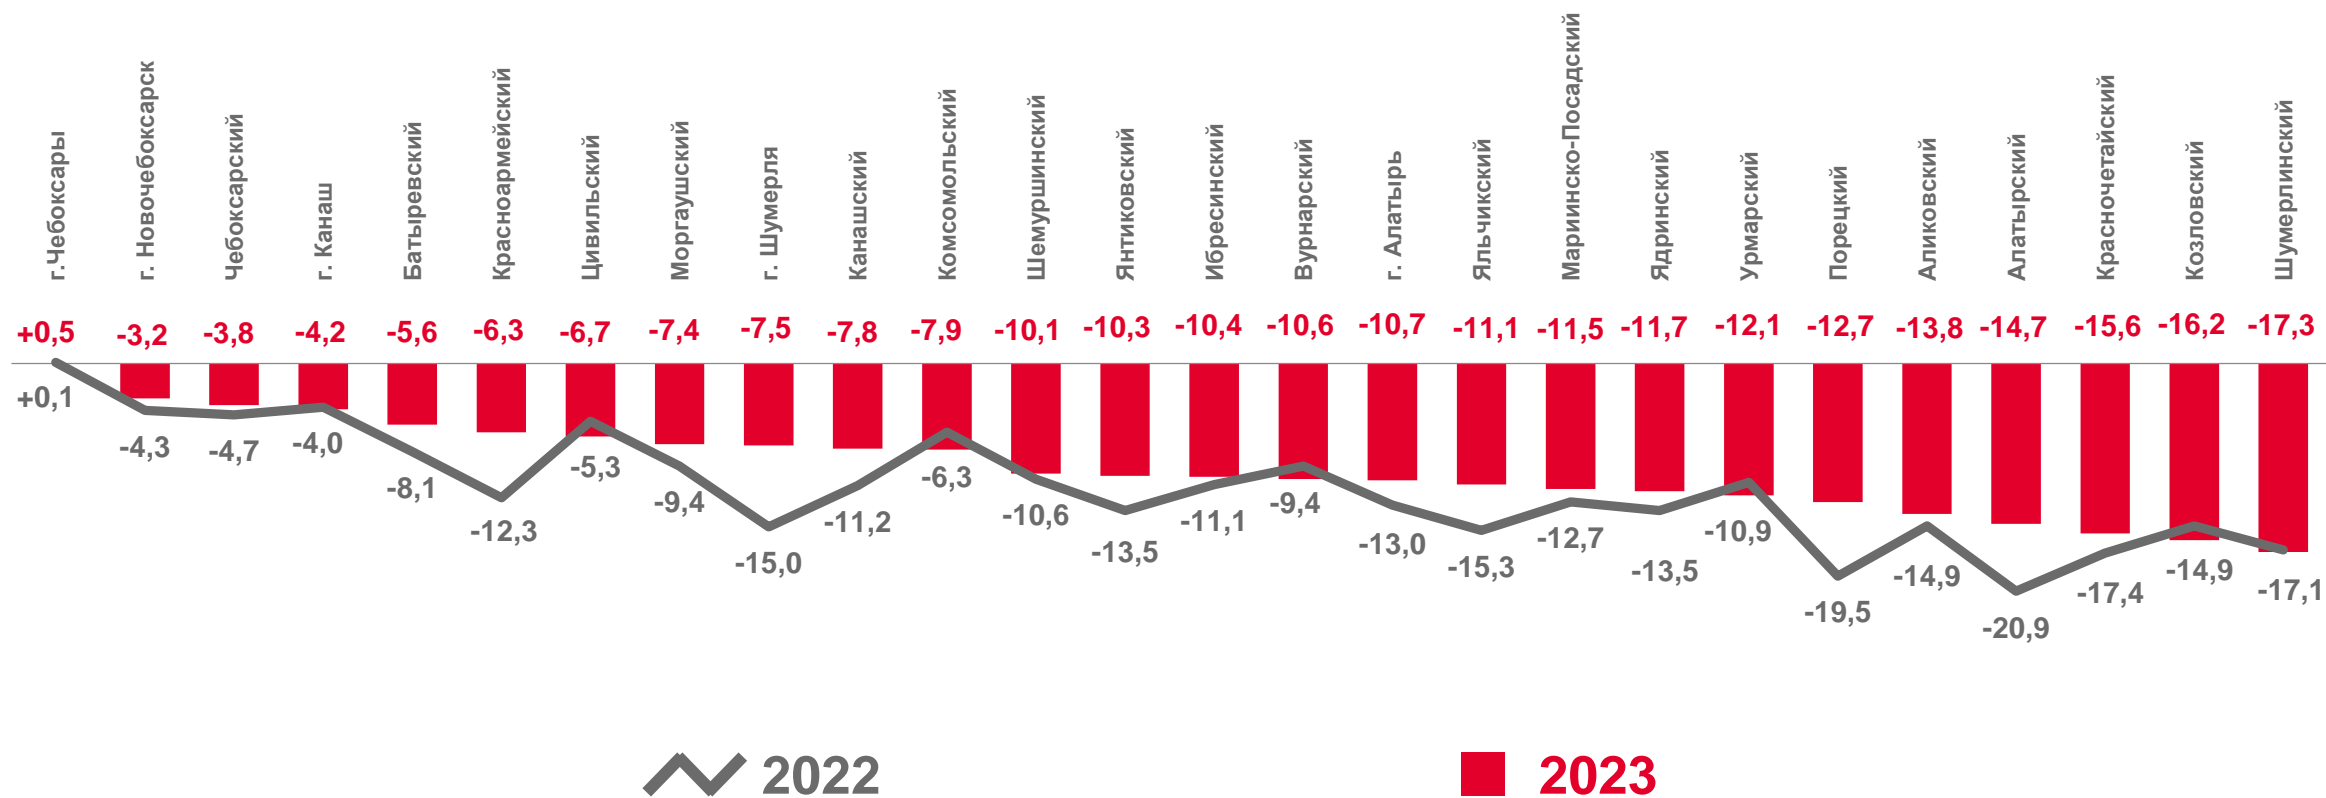

КОЭФФИЦИЕНТЫ ЕСТЕСТВЕННОГО ПРИРОСТА (+), УБЫЛИ (-) НАСЕЛЕНИЯ ПО МУНИЦИПАЛЬНЫМ ОБРАЗОВАНИЯМ

на 1000 человек населения