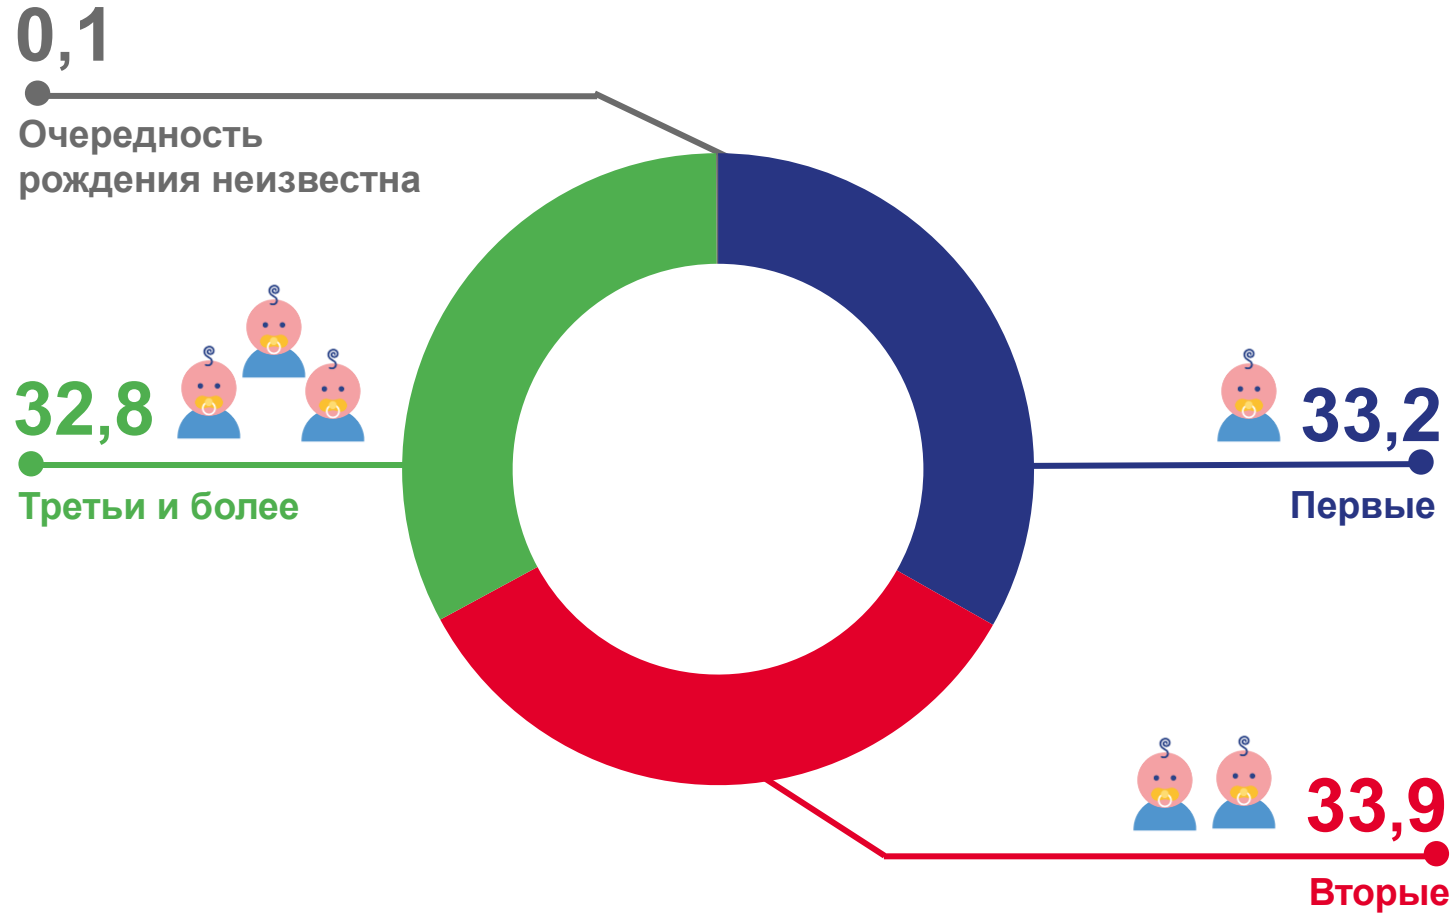

Коэффициент рождаемости

96,4%

к январю-июлю 2022 года

РОДИВШИЕСЯ ЖИВЫМИ ПО ОЧЕРЕДНОСТИ РОЖДЕНИЯ

в % от общего числа родившихся живыми

ЧИСЛО ЗАРЕГИСТРИРОВАННЫХ УМЕРШИХ

человек

январь-июль 2023 года

8 420

Число умерших

мужчины

4 564

женщины

3 856

2022

2023