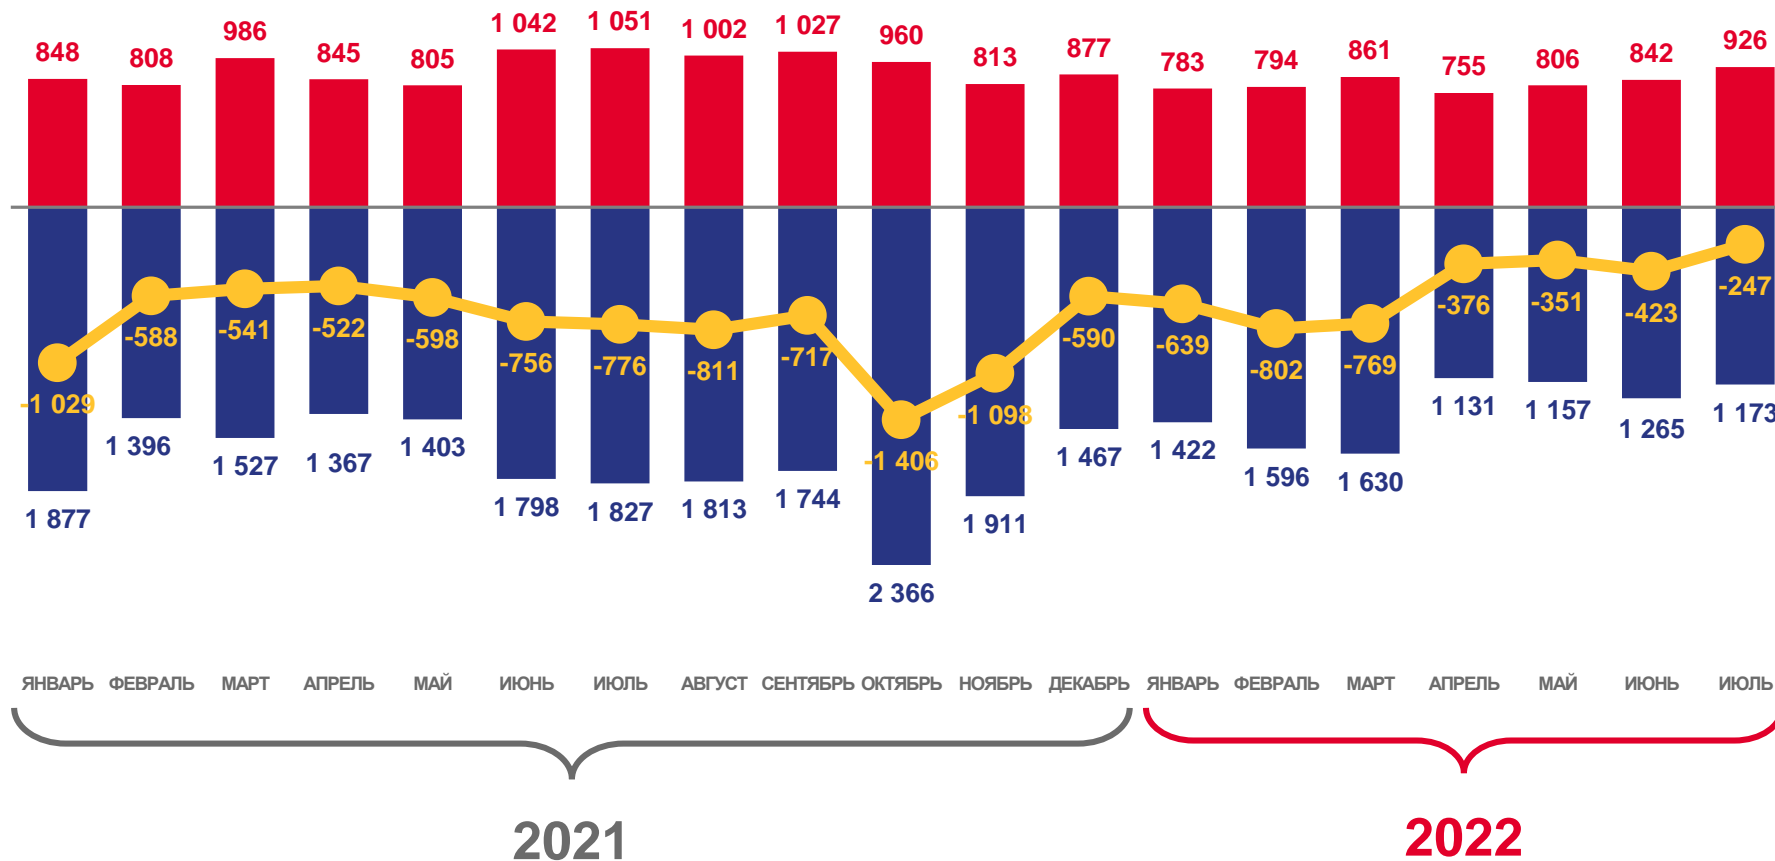

ЕСТЕСТВЕННОЕ ДВИЖЕНИЕ НАСЕЛЕНИЯ

ЧЕЛОВЕК

Показатели естественного движения населения

за январь-июль 2022 года

-3 607 человек

Естественная убыль

-5,2% в расчете на 1000 населения

Коэффициент естественной убыли

■ Число родившихся

■ Число умерших

— Естественный прирост (+), убыль (-)

ЧИСЛО ЗАРЕГИСТРИРОВАННЫХ БРАКОВ

ЕДИНИЦ

Брачность

за январь-июль 2022 года

2 917

2 520

Число зарегистрированных разводов

3,6 ‰ в расчете на 1000 населения

Коэффициент разводимости

-2,7%

Изменение к январю-июлю 2021 года