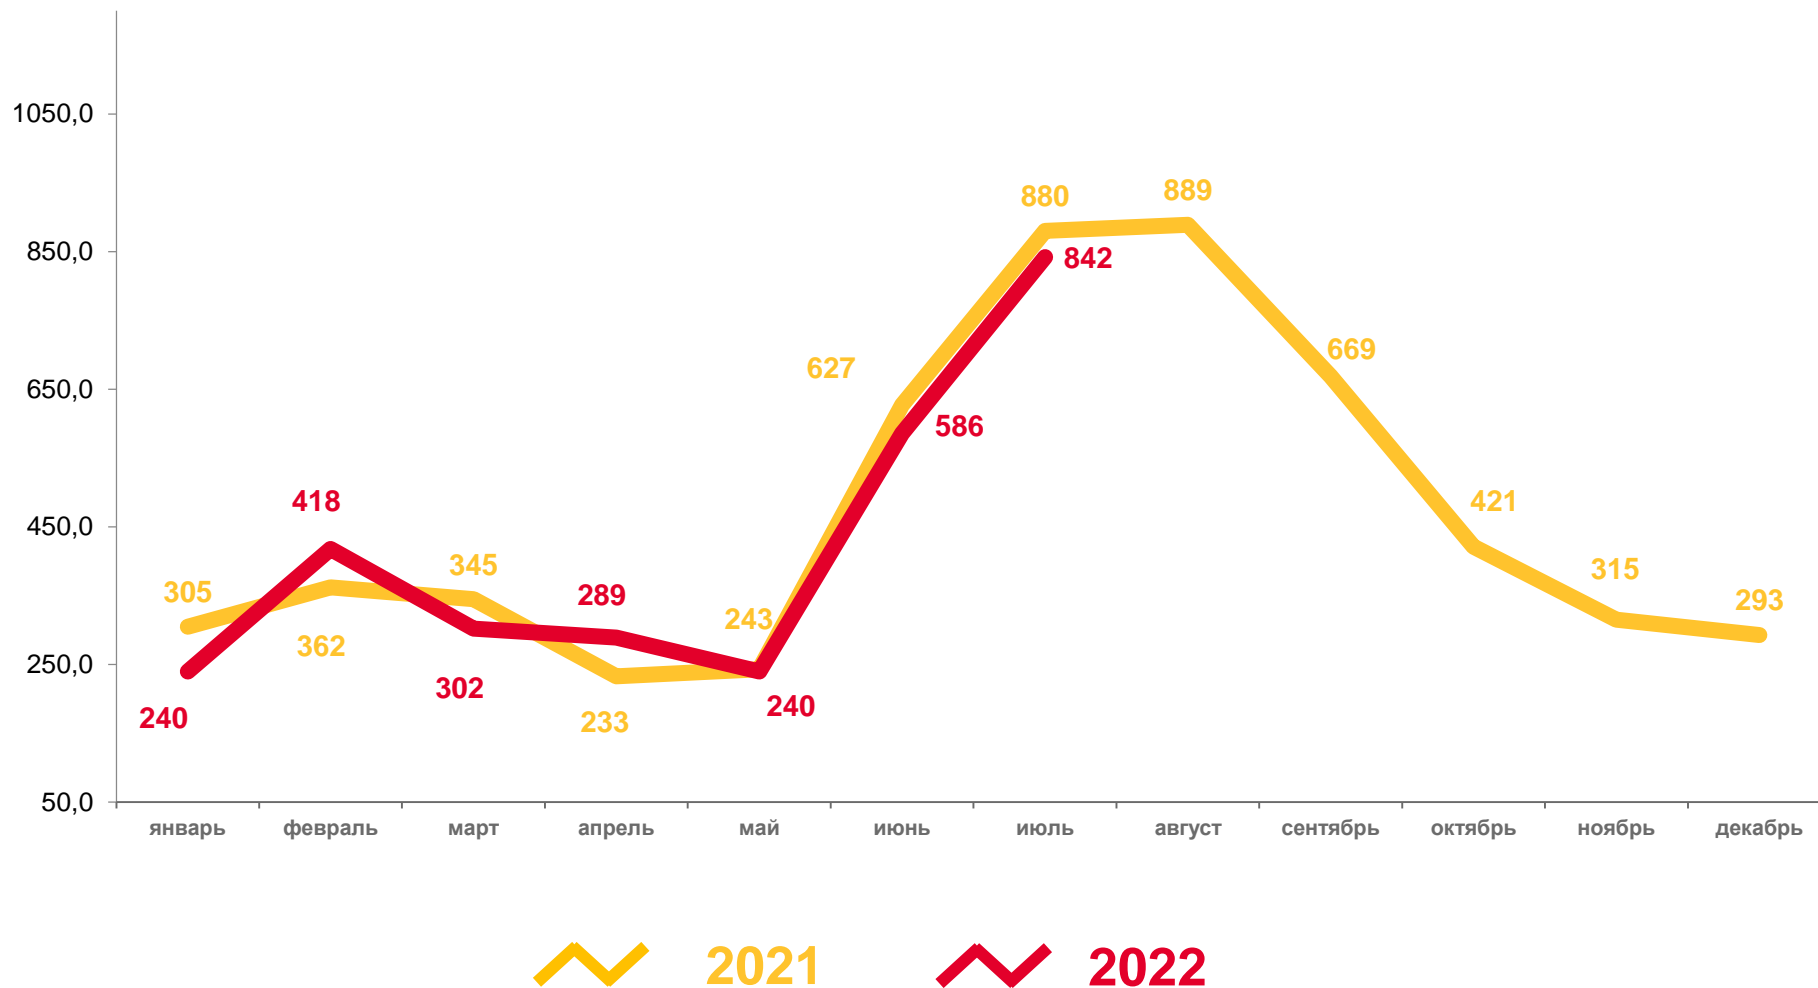

ЕСТЕСТВЕННОЕ ДВИЖЕНИЕ НАСЕЛЕНИЯ

ЧЕЛОВЕК

Показатели естественного движения населения

за январь-июль 2022 года

-3 607 человек

Естественная убыль

-5,2% в расчете на 1000 населения

Коэффициент естественной убыли

■ Число родившихся

■ Число умерших

— Естественный прирост (+), убыль (-)

ЧИСЛО ЗАРЕГИСТРИРОВАННЫХ БРАКОВ

ЕДИНИЦ

Брачность

за январь-июль 2022 года

2 917

Число зарегистрированных браков

4,2 % в расчете на 1000 населения

Коэффициент брачности

-2,3 %

Изменение к январю-июлю 2021 года

ЧИСЛО ЗАРЕГИСТРИРОВАННЫХ РАЗВОДОВ ЕДИНИЦ

Разводимость

за январь-июль 2022 года

2 520

Число зарегистрированных разводов

3,6 ‰ в расчете на 1000 населения

Коэффициент разводимости

-2,7%

Изменение к январю-июлю 2021 года