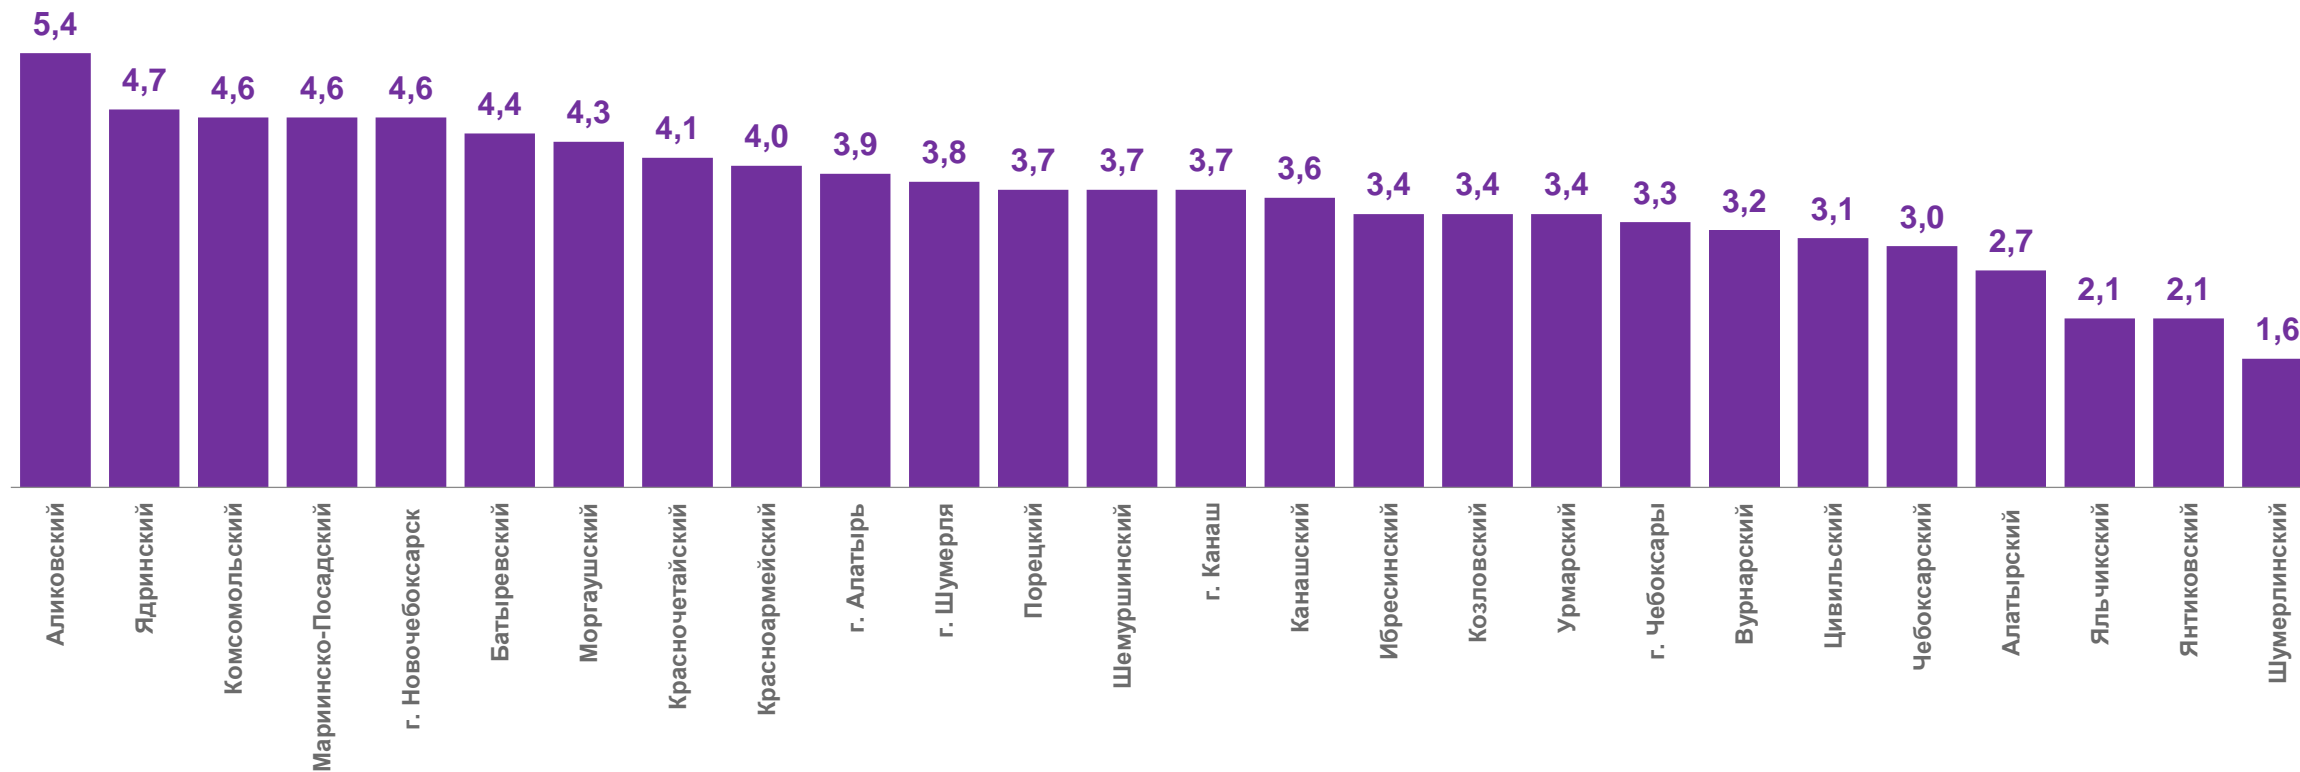

единиц

январь-июнь 2023 года

2101

Число зарегистрированных браков

3,6‰

в расчете на 1000 человек населения

Коэффициент брачности

102,9%

к январю-июню 2022 года

КОЭФФИЦИЕНТЫ БРАЧНОСТИ ПО МУНИЦИПАЛЬНЫМ ОБРАЗОВАНИЯМ

на 1000 человек населения

ЧИСЛО ЗАРЕГИСТРИРОВАННЫХ РАЗВОДОВ

единиц

январь-июнь 2023 года

2 113

Число зарегистрированных разводов