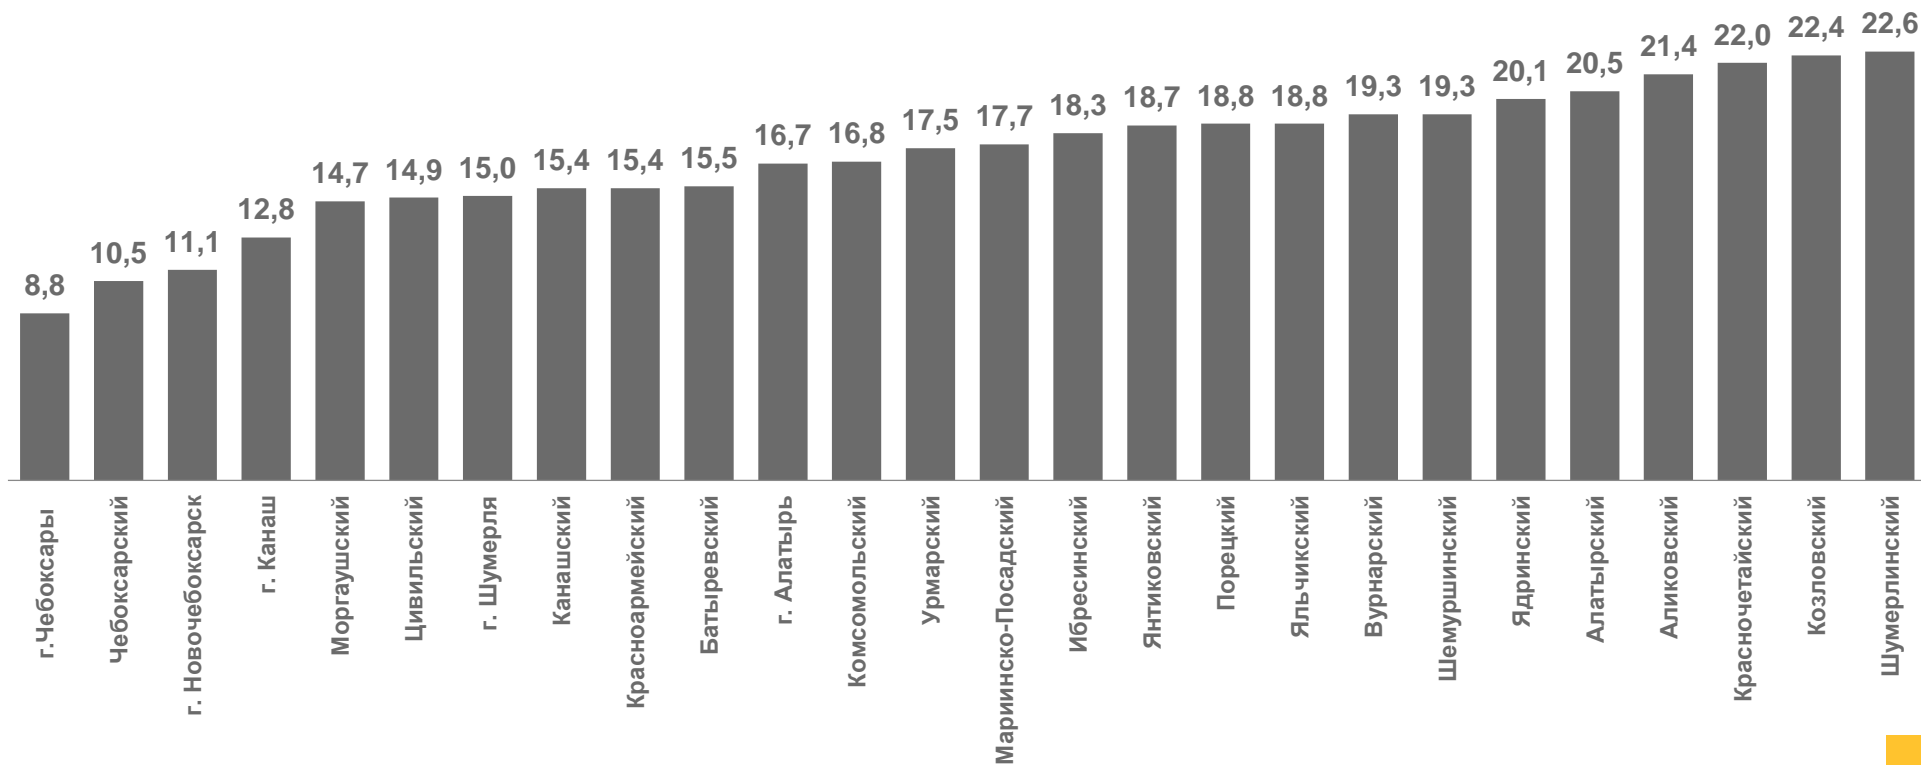

7 306

Число умерших

мужчины

3 946

женщины

3 360

2022

2023

КОЭФФИЦИЕНТЫ СМЕРТНОСТИ ПО МУНИЦИПАЛЬНЫМ ОБРАЗОВАНИЯМ

на 1000 человек населения

Чувашская Республика

12,6%

Коэффициент смертности

90,0%

к январю-июню 2022 года

ЧИСЛО ЗАРЕГИСТРИРОВАННЫХ БРАКОВ

единиц

январь-июнь 2023 года

2101

Число зарегистрированных браков

3,6‰

в расчете на 1000 человек населения

Коэффициент брачности

102,9%