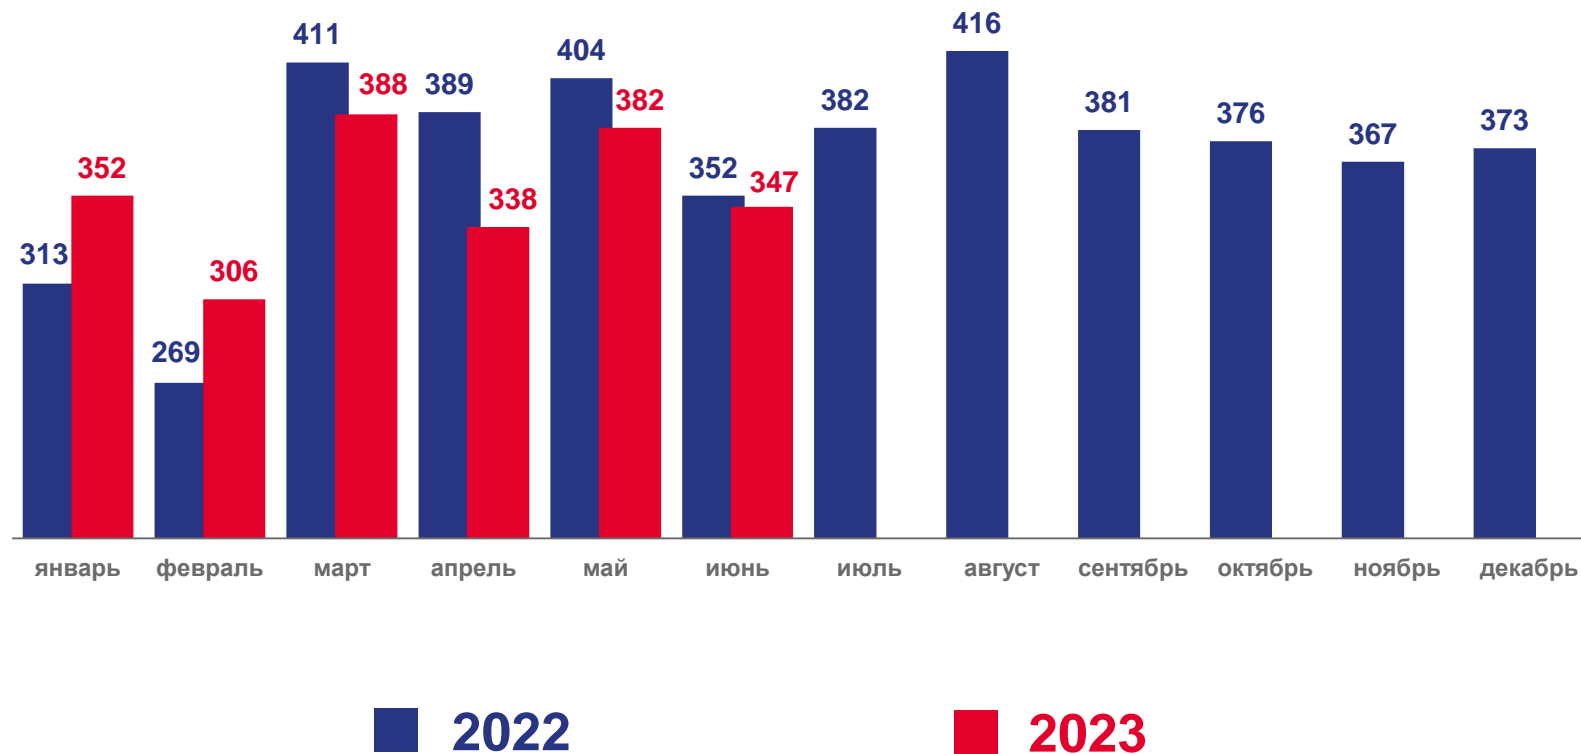

ЧИСЛО ЗАРЕГИСТРИРОВАННЫХ РАЗВОДОВ

единиц

январь-июнь 2023 года

2 113

Число зарегистрированных разводов

3,6%

в расчете на 1000 человек населения

Коэффициент разводимости

100,0%

к январю-июню 2022 года