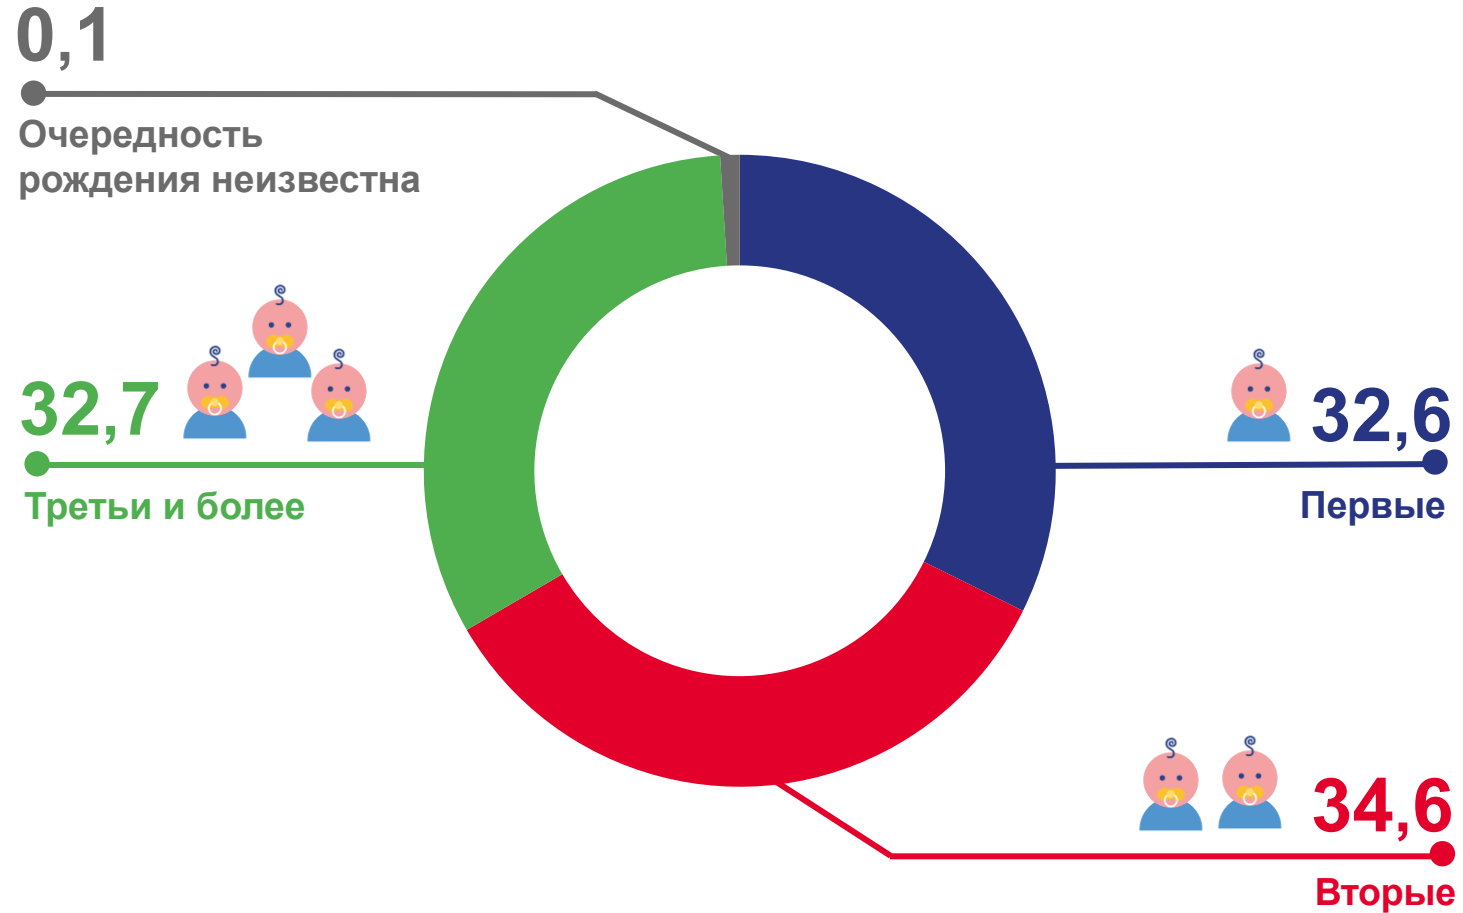

2 353

девочки

2022

2023

КОЭФФИЦИЕНТЫ РОЖДАЕМОСТИ ПО МУНИЦИПАЛЬНЫМ ОБРАЗОВАНИЯМ

на 1000 человек населения

Чувашская Республика

8,2%

Коэффициент рождаемости

98,8%

к январю-июню 2022 года

РОДИВШИЕСЯ ЖИВЫМИ ПО ОЧЕРЕДНОСТИ РОЖДЕНИЯ

в % от общего числа родившихся живыми

ЧИСЛО ЗАРЕГИСТРИРОВАННЫХ УМЕРШИХ

человек

январь-июнь 2023 года

7 306

Число умерших

мужчины

3 946

женщины

3 360

2022

2023