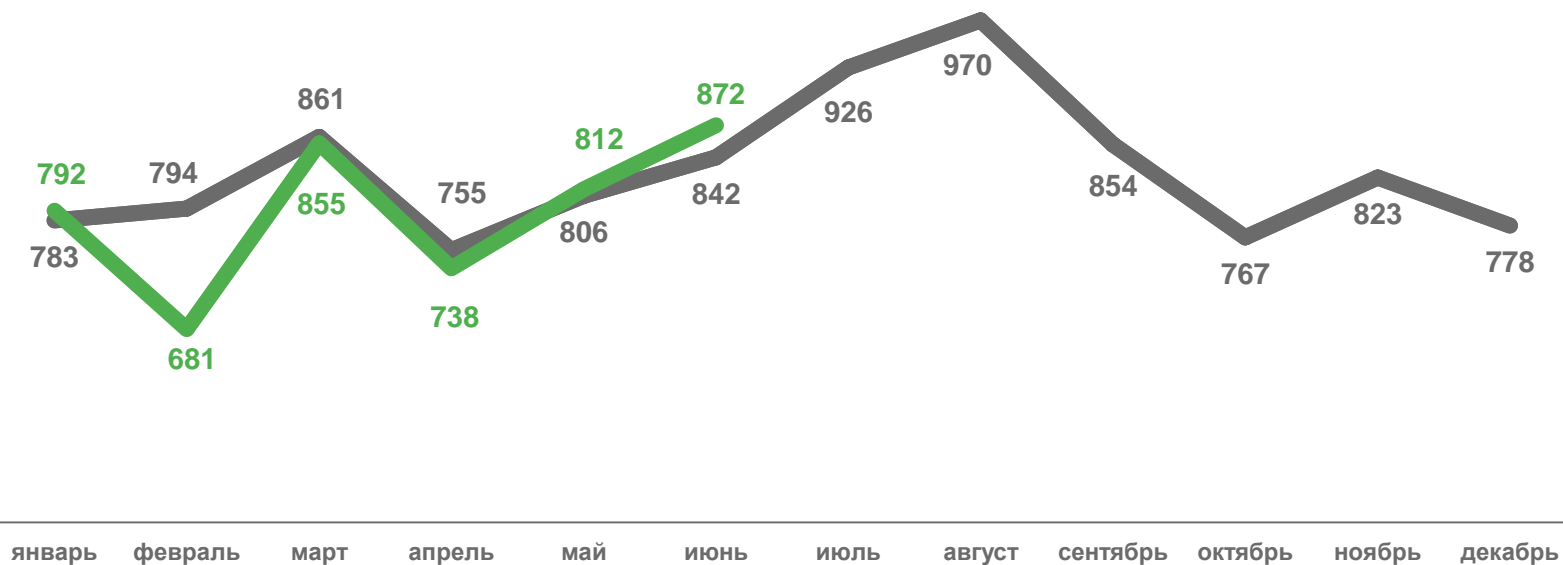

на 1000 человек населения

ЧИСЛО ЗАРЕГИСТРИРОВАННЫХ РОДИВШИХСЯ

человек

январь-июнь 2023 года

4 750

Число родившихся
(без мертворожденных)

2 397

мальчики

2 353

девочки

2022

2023

КОЭФФИЦИЕНТЫ РОЖДАЕМОСТИ ПО МУНИЦИПАЛЬНЫМ ОБРАЗОВАНИЯМ

на 1000 человек населения

Чувашская Республика

8,2%