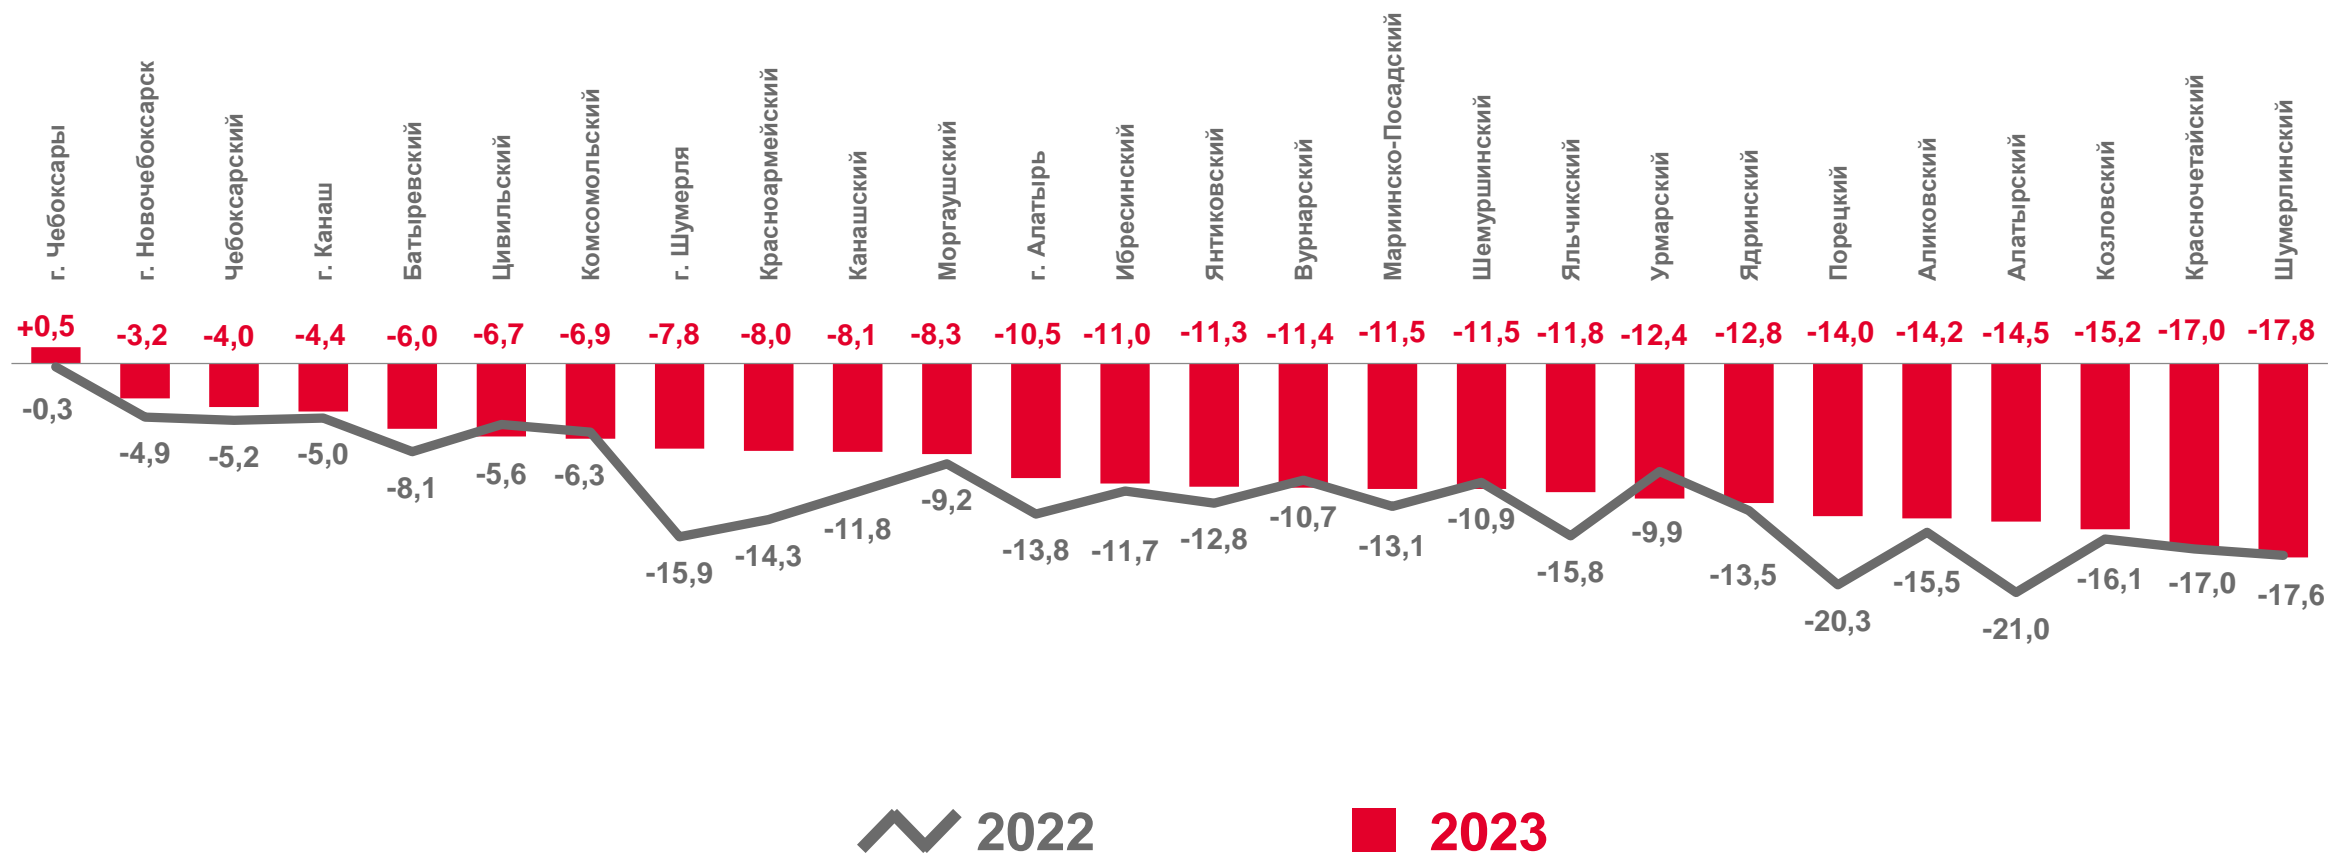

январь – июнь 2023 года

- 01 Естественное движение населения
- 02 Рождаемость
- 03 Смертность
- 04 Браки
- 05 Разводы

ЕСТЕСТВЕННОЕ ДВИЖЕНИЕ НАСЕЛЕНИЯ

человек

январь-июнь 2023 года

-2 556 человека

Естественная убыль

-4,4‰ в расчете на 1000 человек населения

Коэффициент естественной убыли

■ Число родившихся
 ■ Число умерших
 — Естественная убыль

КОЭФФИЦИЕНТЫ ЕСТЕСТВЕННОГО ПРИРОСТА (+), УБЫЛИ (-) НАСЕЛЕНИЯ ПО МУНИЦИПАЛЬНЫМ ОБРАЗОВАНИЯМ

на 1000 человек населения

ЧИСЛО ЗАРЕГИСТРИРОВАННЫХ РОДИВШИХСЯ

человек

январь-июнь 2023 года

4 750

Число родившихся
(без мертворожденных)

2 397

мальчики