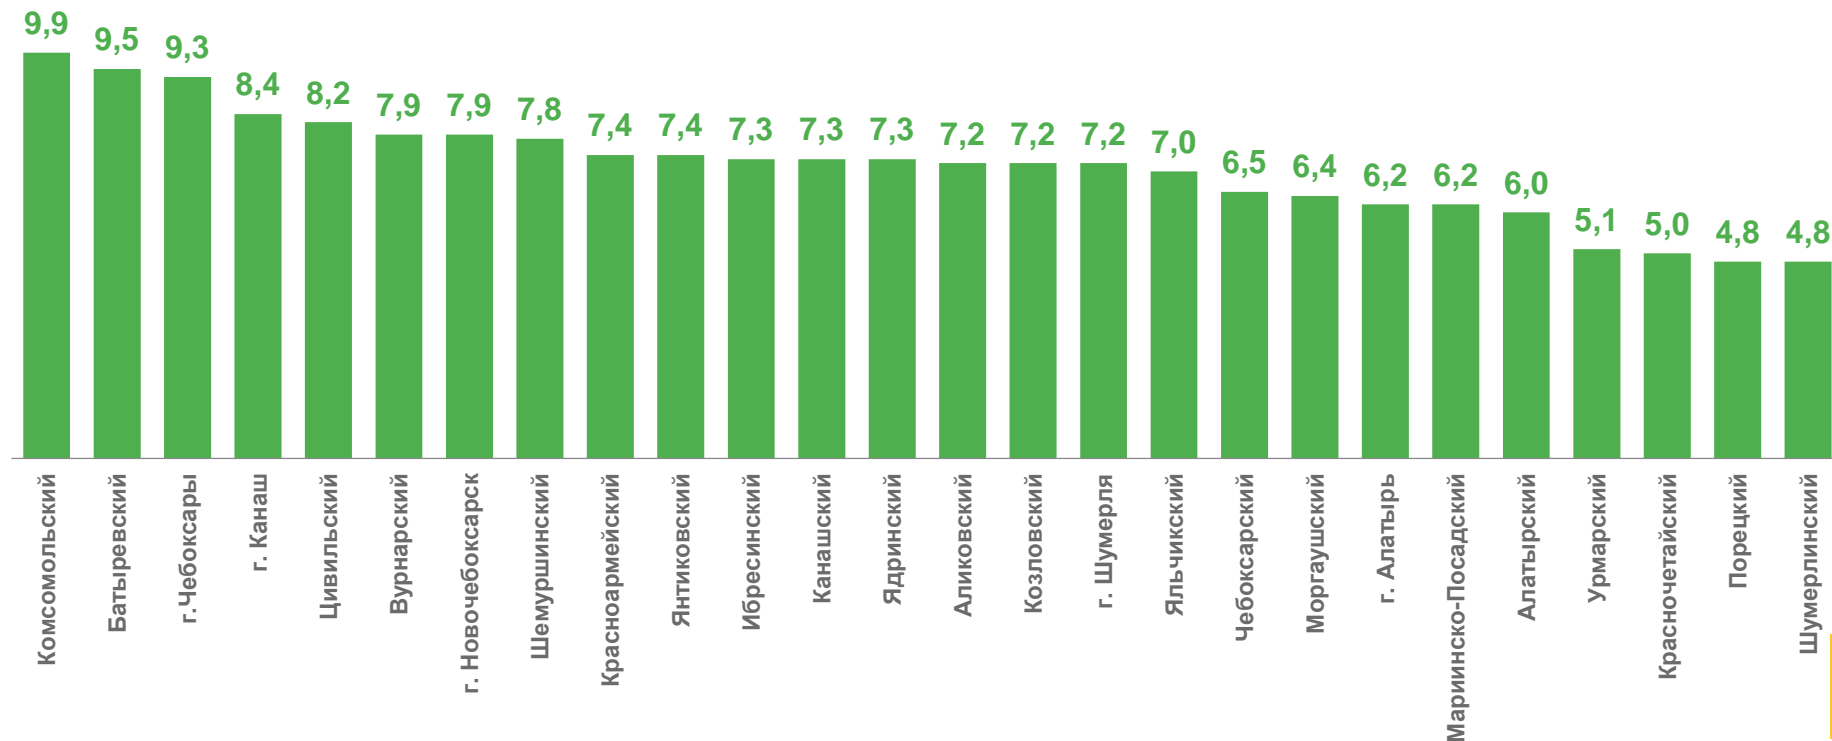

КОЭФФИЦИЕНТЫ РОЖДАЕМОСТИ ПО МУНИЦИПАЛЬНЫМ ОБРАЗОВАНИЯМ

на 1000 человек населения

Чувашская Республика

8,2%

Коэффициент рождаемости

98,8%

к январю-июню 2022 года