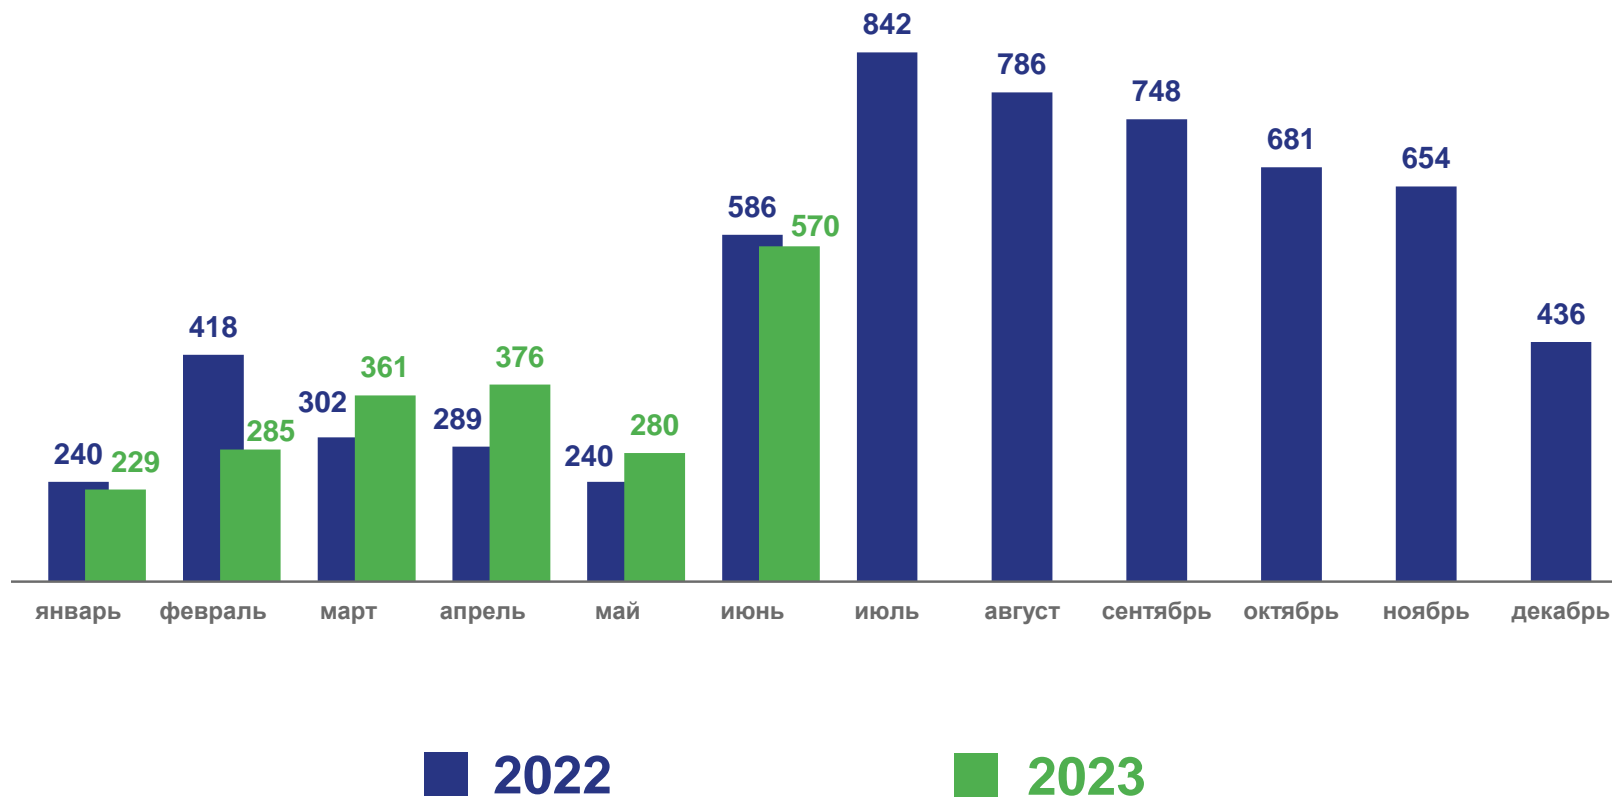

ЧИСЛО ЗАРЕГИСТРИРОВАННЫХ БРАКОВ

единиц

январь-июнь 2023 года

2101

Число зарегистрированных браков

3,6‰

в расчете на 1000 человек населения

Коэффициент брачности

102,9%

к январю-июню 2022 года