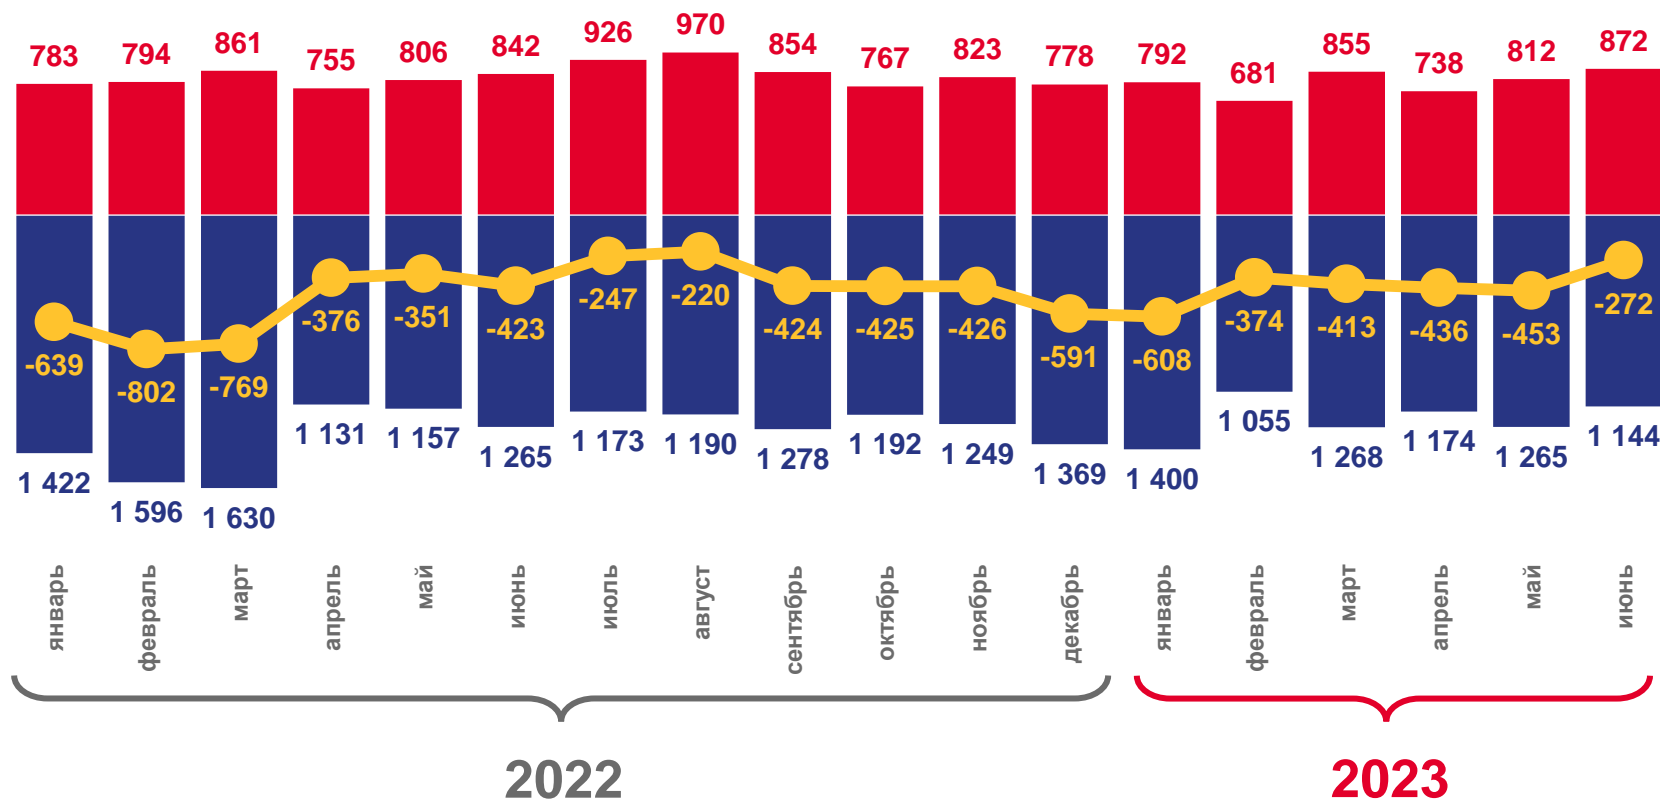

январь – июнь 2023 года

- 01 Естественное движение населения
- 02 Рождаемость
- 03 Смертность
- 04 Браки
- 05 Разводы

ЕСТЕСТВЕННОЕ ДВИЖЕНИЕ НАСЕЛЕНИЯ

человек

январь-июнь 2023 года

-2 556 человека

Естественная убыль

-4,4‰ в расчете на 1000 человек населения

Коэффициент естественной убыли

■ Число родившихся
 ■ Число умерших
 — Естественная убыль

КОЭФФИЦИЕНТЫ ЕСТЕСТВЕННОГО ПРИРОСТА (+), УБЫЛИ (-) НАСЕЛЕНИЯ ПО МУНИЦИПАЛЬНЫМ ОБРАЗОВАНИЯМ