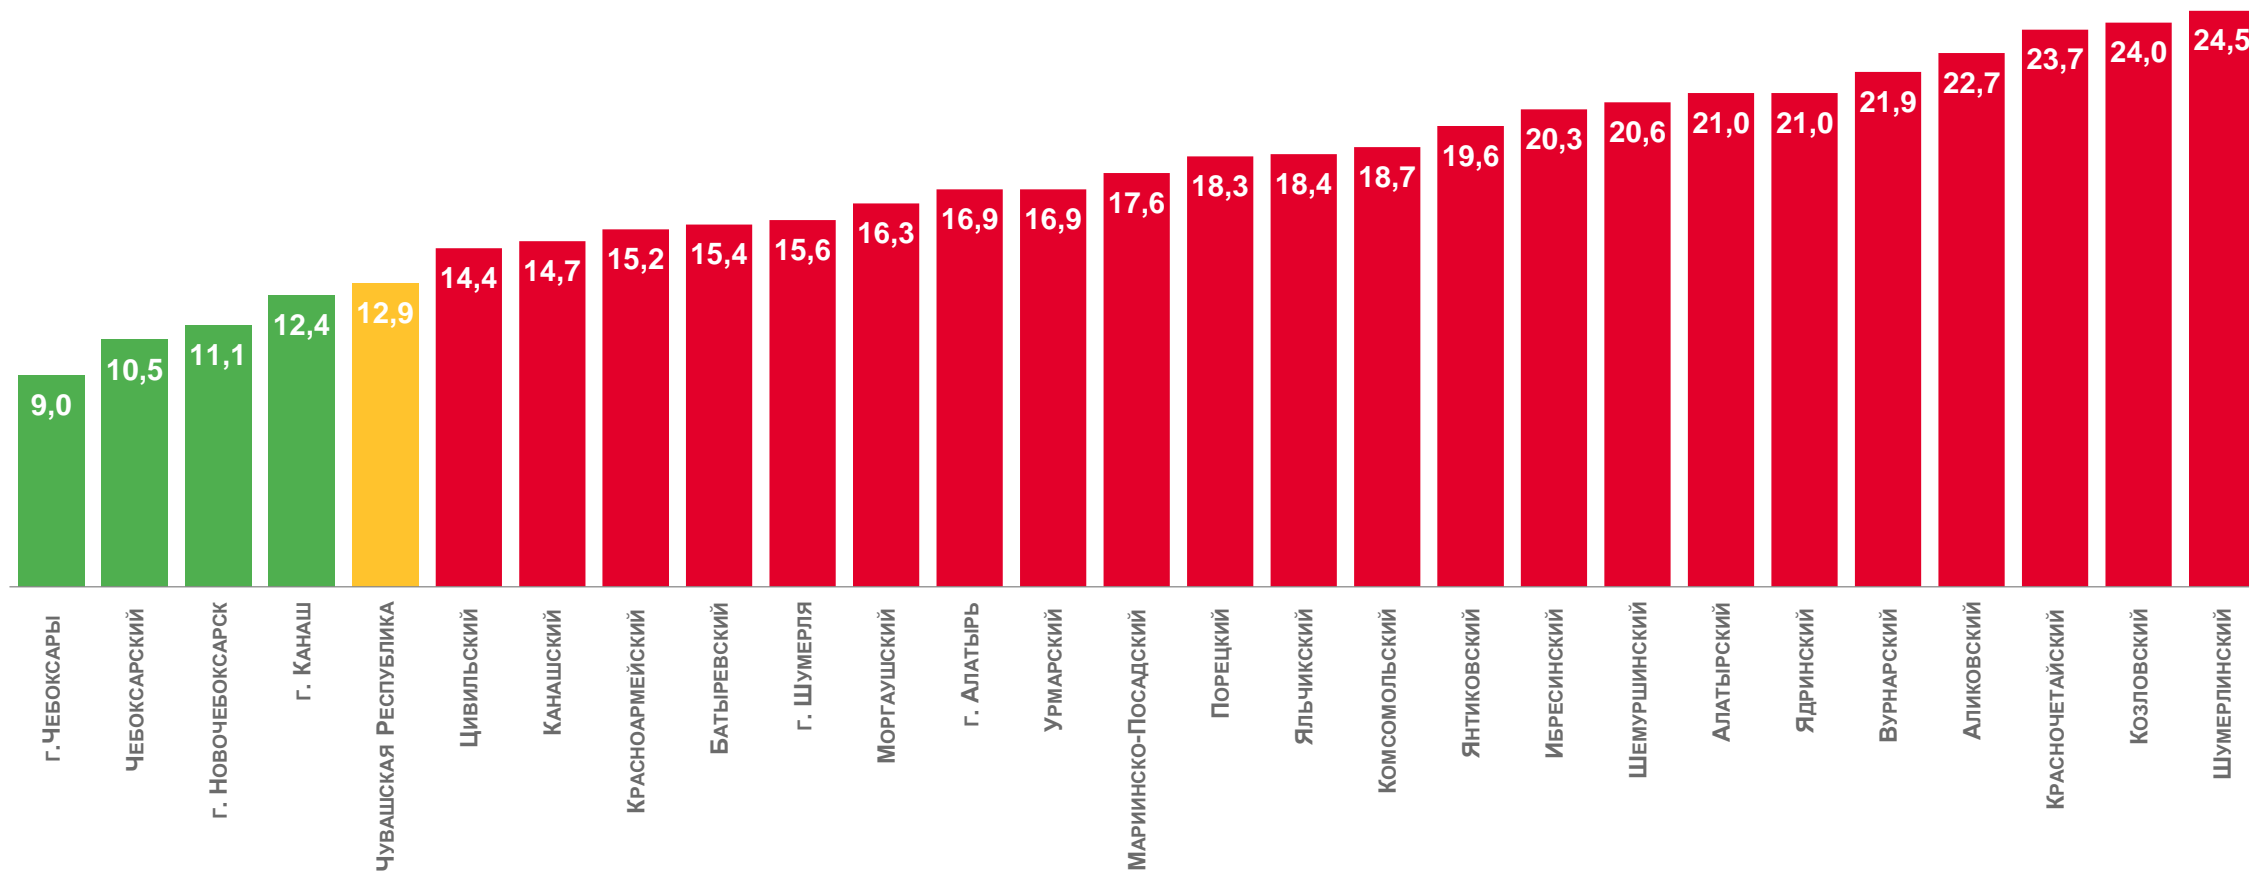

# РОДИВШИЕСЯ ЖИВЫМИ ПО ОЧЕРЕДНОСТИ РОЖДЕНИЯ

В ПРОЦЕНТАХ ОТ ОБЩЕГО ЧИСЛА РОДИВШИХСЯ ЖИВЫМИ

# ЧИСЛО ЗАРЕГИСТРИРОВАННЫХ УМЕРШИХ ЧЕЛОВЕК

январь-март 2023 года

**3 723** человека  
Число умерших

**12,9%** в расчете на 1000 человек населения  
Коэффициент смертности

**81,1%**  
к январю-марту 2022 года

# КОЭФФИЦИЕНТЫ СМЕРТНОСТИ ПО МУНИЦИПАЛЬНЫМ ОБРАЗОВАНИЯМ

НА 1000 ЧЕЛОВЕК НАСЕЛЕНИЯ