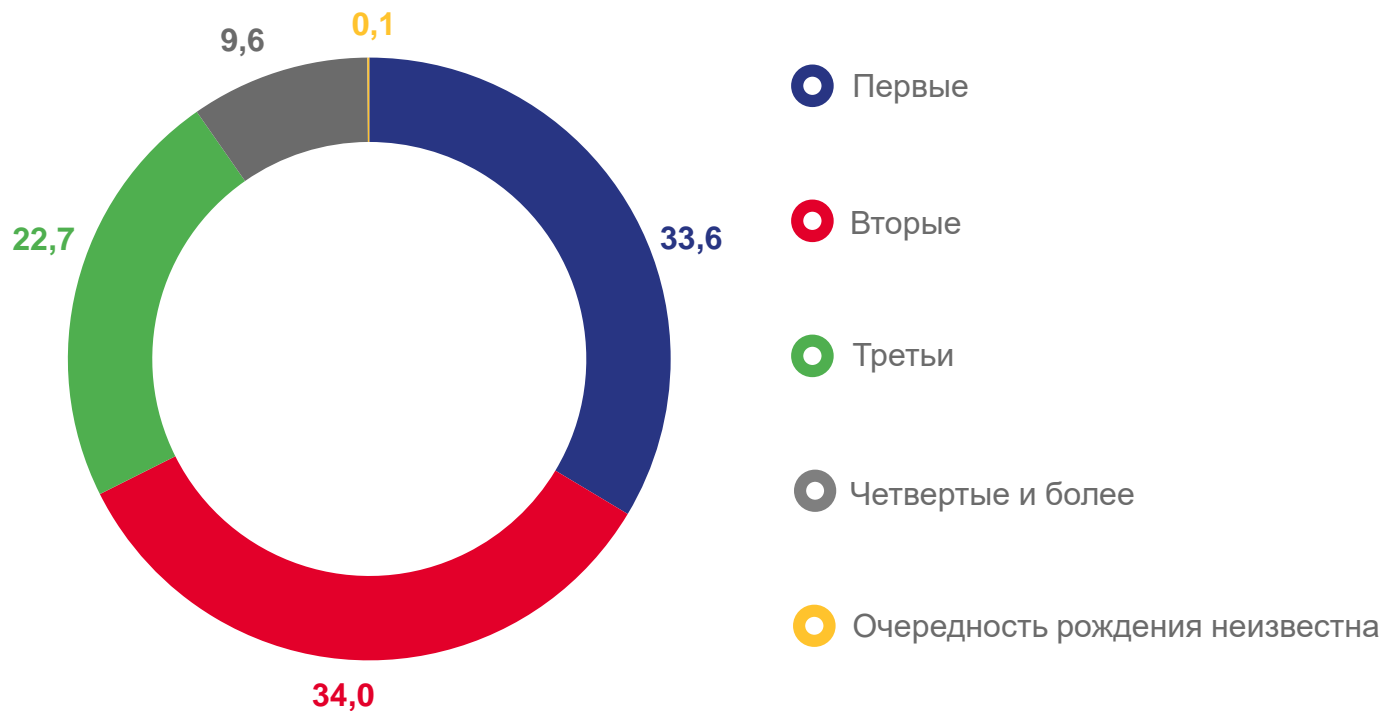

РОДИВШИЕСЯ ЖИВЫМИ ПО ОЧЕРЕДНОСТИ РОЖДЕНИЯ

В ПРОЦЕНТАХ ОТ ОБЩЕГО ЧИСЛА РОДИВШИХСЯ ЖИВЫМИ