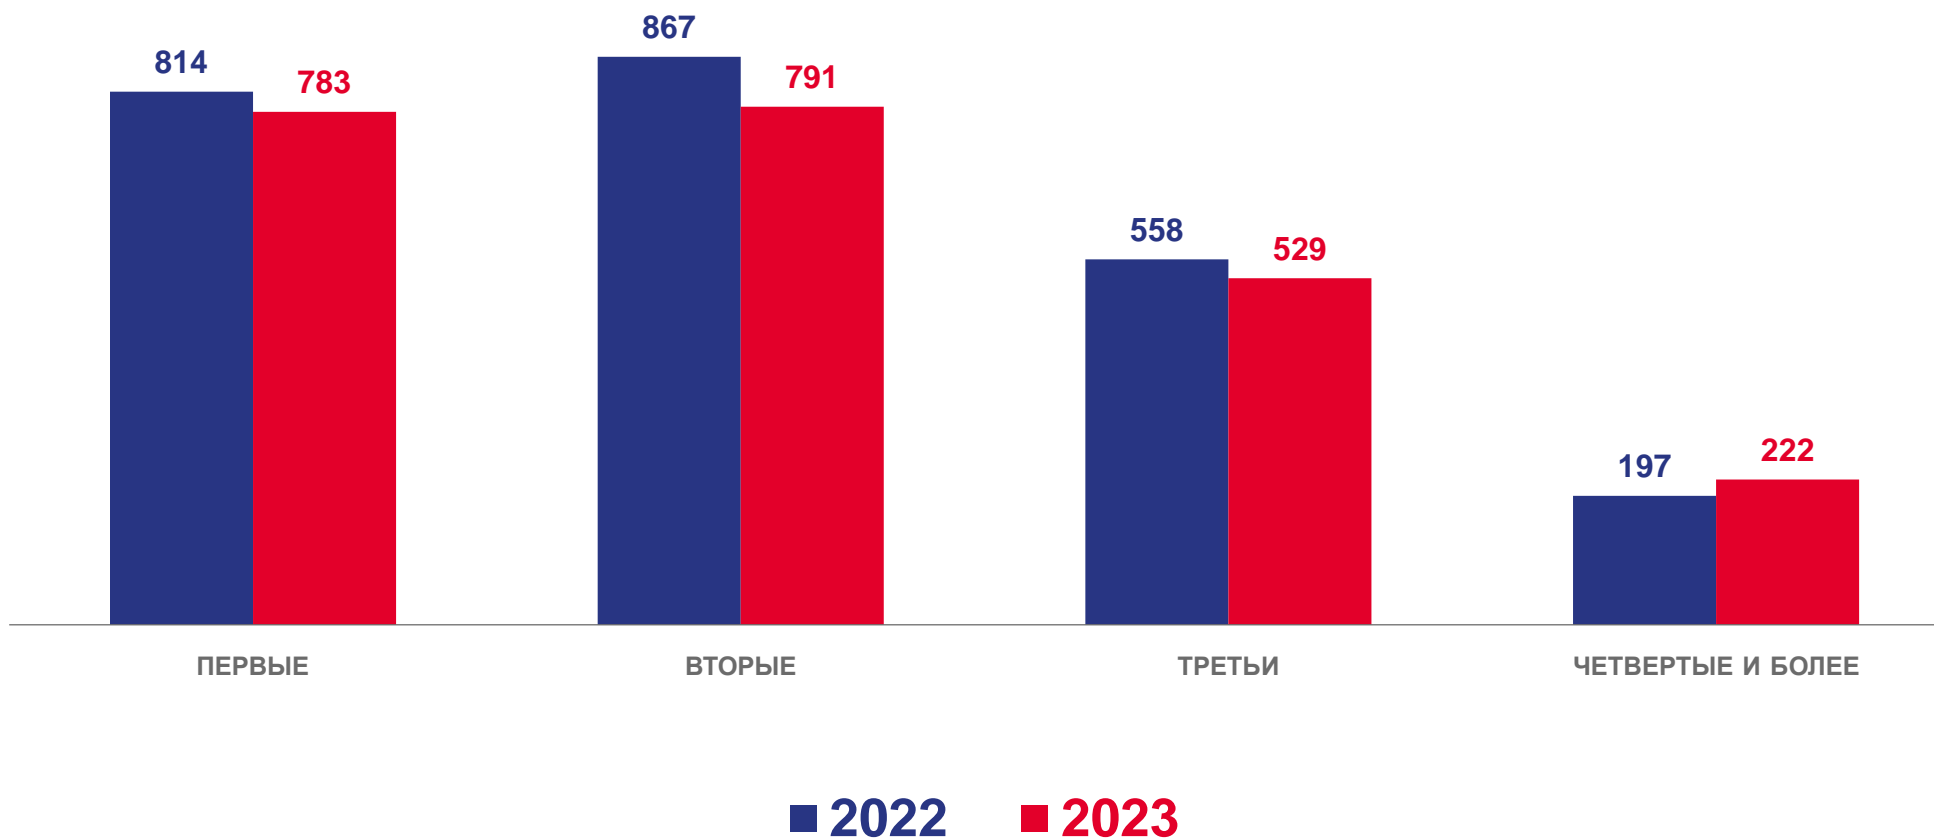

РОДИВШИЕСЯ ЖИВЫМИ ПО ОЧЕРЕДНОСТИ РОЖДЕНИЯ У МАТЕРИ ЧЕЛОВЕК