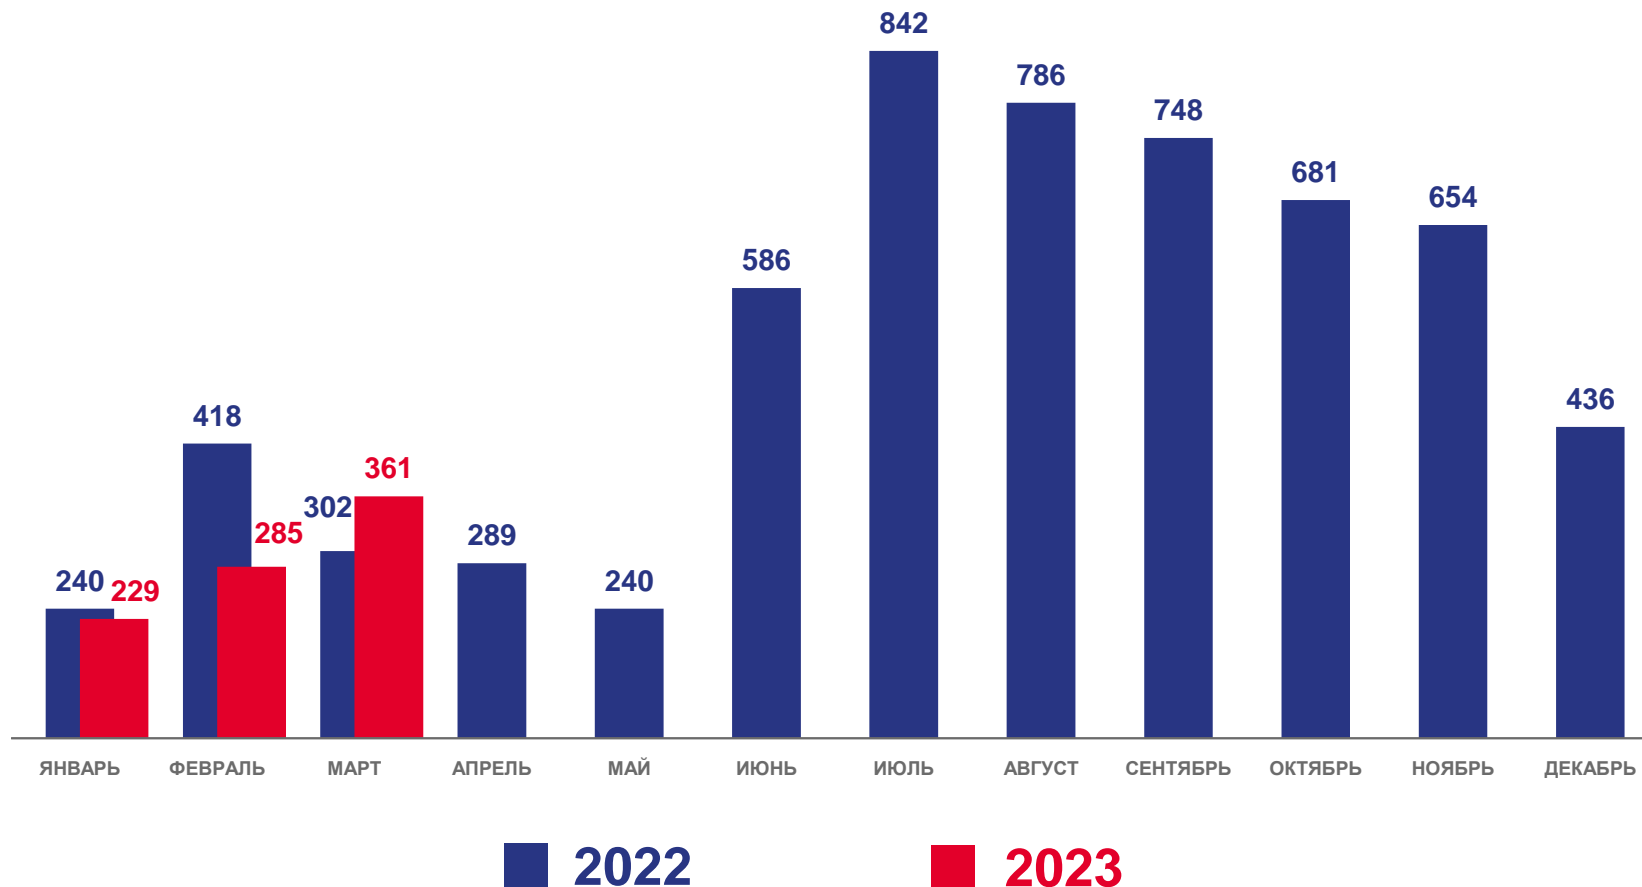

# ЧИСЛО ЗАРЕГИСТРИРОВАННЫХ БРАКОВ

ЕДИНИЦ

январь-март 2023 года

**875**

Число зарегистрированных браков

**3,0‰**

в расчете на 1000 человек населения

Коэффициент брачности

**90,9%**

к январю-марту 2022 года