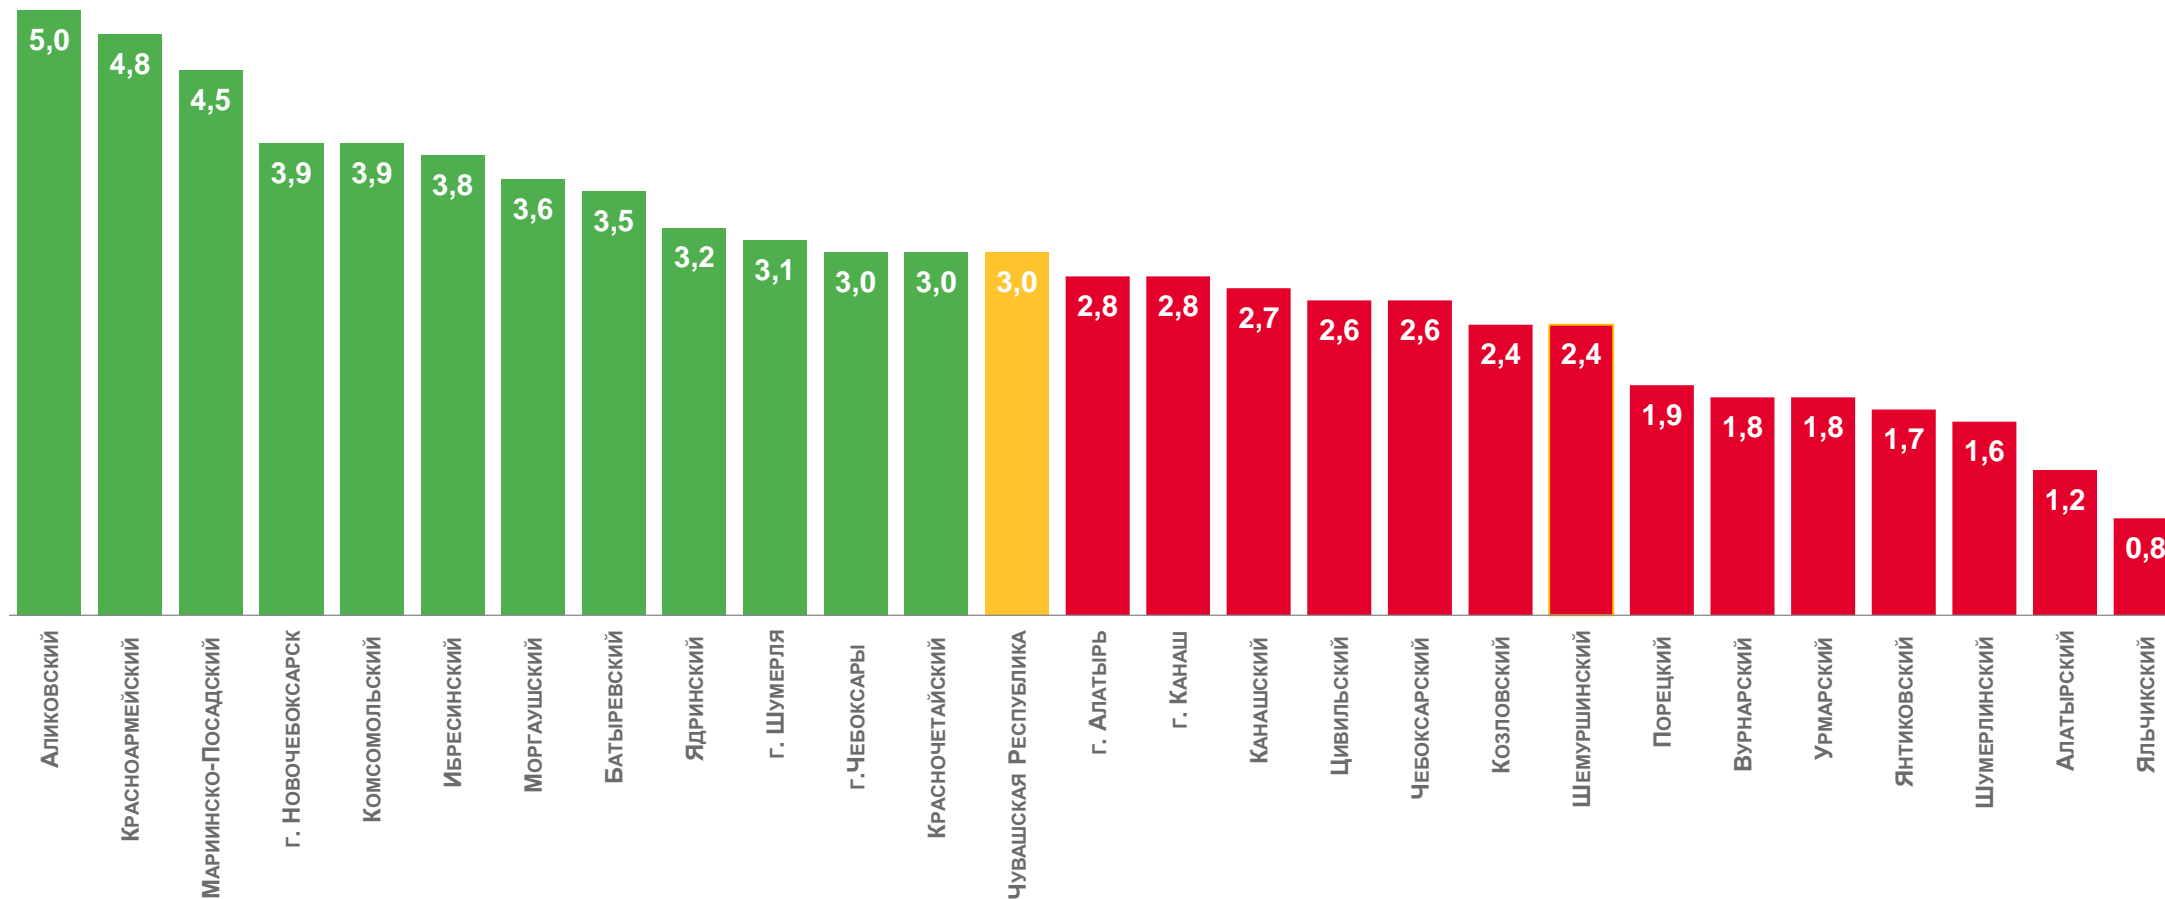

**90,9%**

к январю-марту 2022 года

# КОЭФФИЦИЕНТЫ БРАЧНОСТИ ПО МУНИЦИПАЛЬНЫМ ОБРАЗОВАНИЯМ

НА 1000 ЧЕЛОВЕК НАСЕЛЕНИЯ