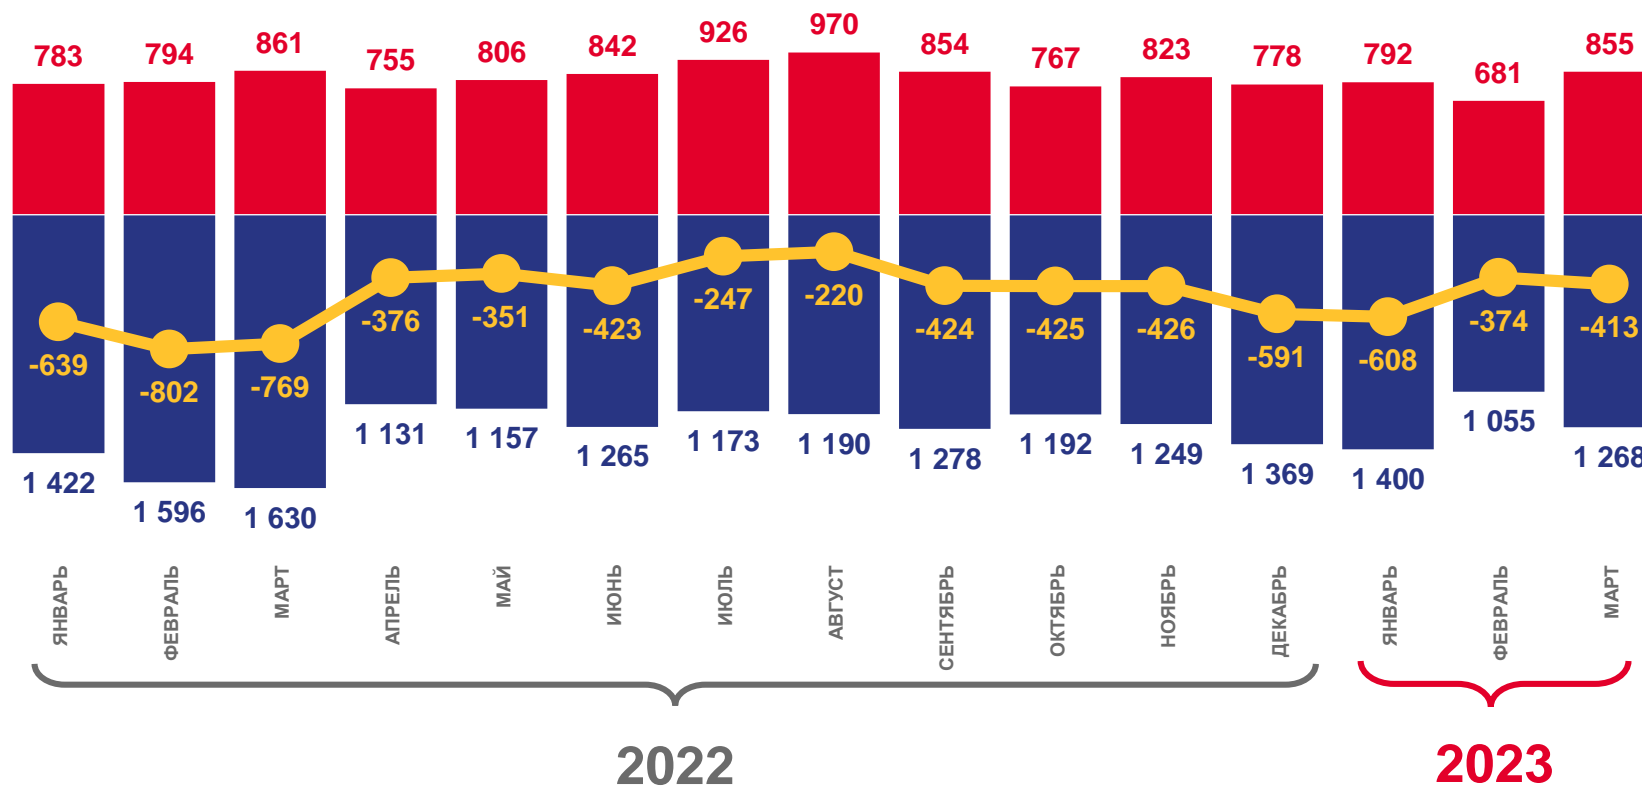

# ЕСТЕСТВЕННОЕ ДВИЖЕНИЕ НАСЕЛЕНИЯ

ЧЕЛОВЕК

январь-март 2023 года

**-1395** человек

Естественная убыль

**-4,8‰** в расчете на 1000 человек населения

Коэффициент естественной убыли

Число родившихся

Число умерших

Естественная убыль