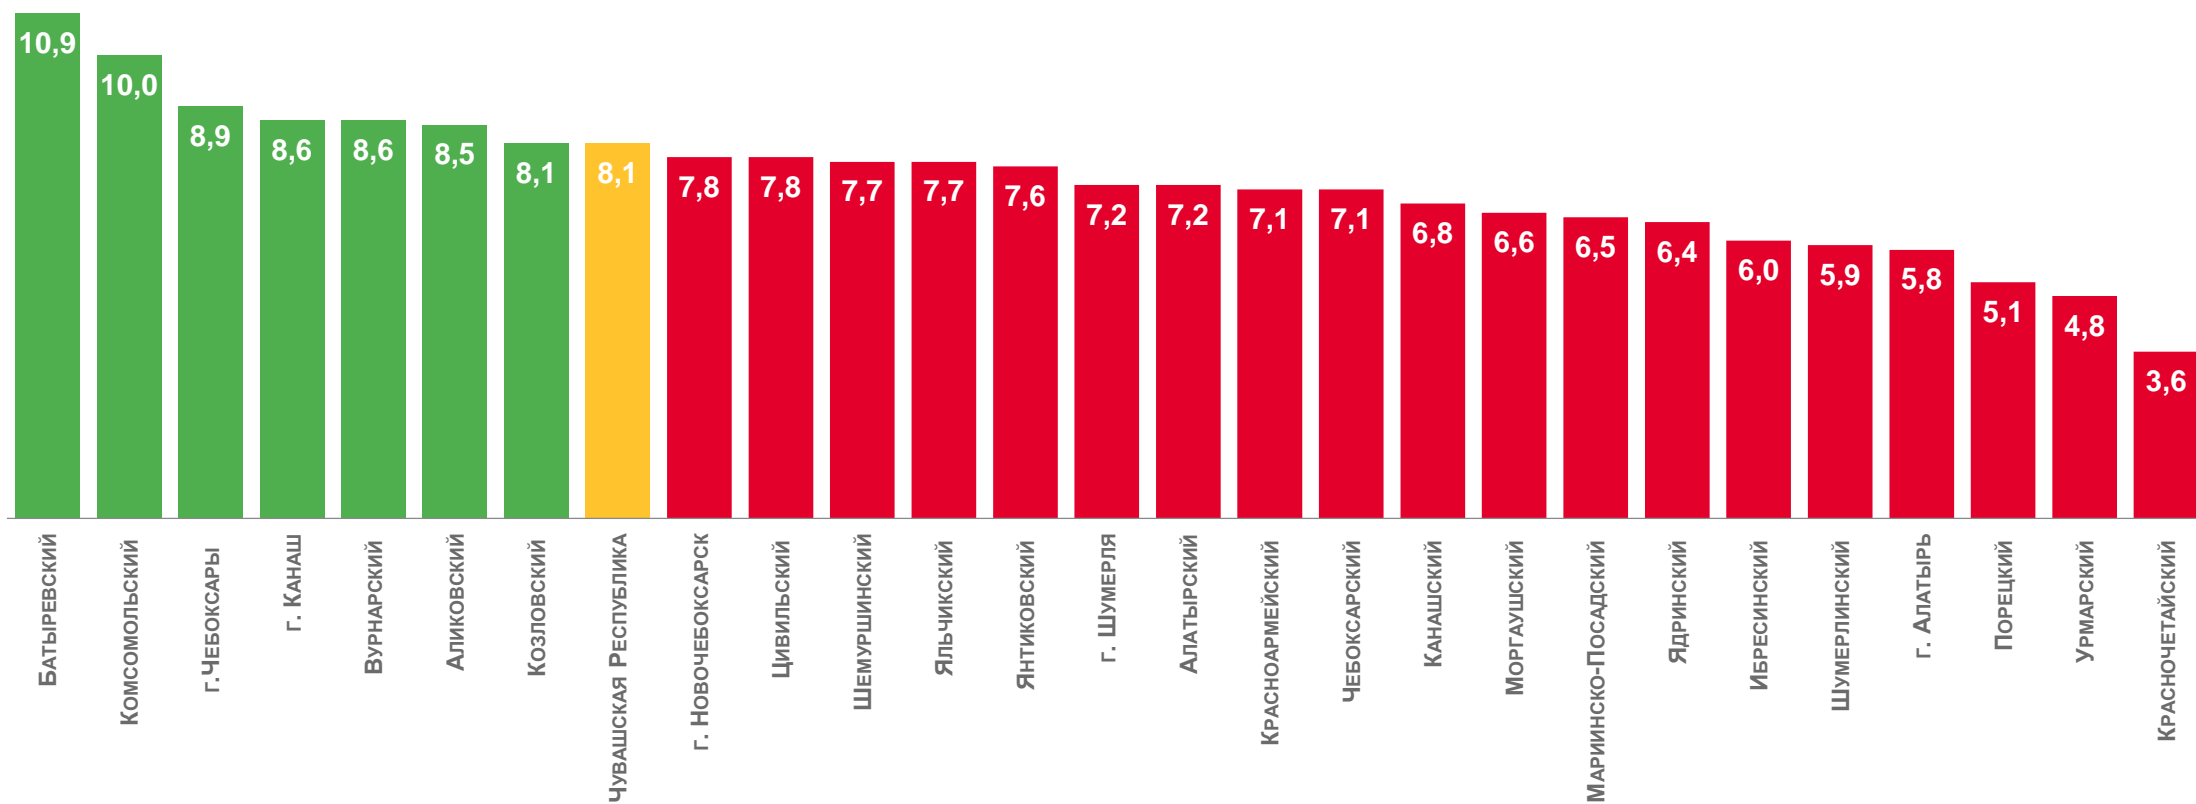

# КОЭФФИЦИЕНТЫ ЕСТЕСТВЕННОЙ УБЫЛИ НАСЕЛЕНИЯ ПО МУНИЦИПАЛЬНЫМ ОБРАЗОВАНИЯМ

НА 1000 ЧЕЛОВЕК НАСЕЛЕНИЯ

# ЧИСЛО ЗАРЕГИСТРИРОВАННЫХ РОДИВШИХСЯ ЧЕЛОВЕК

январь-март 2023 года

**2 328** человек

Число родившихся (без мертворожденных)

**8,1%** в расчете на 1000 человек населения

Коэффициент рождаемости

**96,4%**

к январю-марту 2022 года

# КОЭФФИЦИЕНТЫ РОЖДАЕМОСТИ ПО МУНИЦИПАЛЬНЫМ ОБРАЗОВАНИЯМ НА 1000 ЧЕЛОВЕК НАСЕЛЕНИЯ