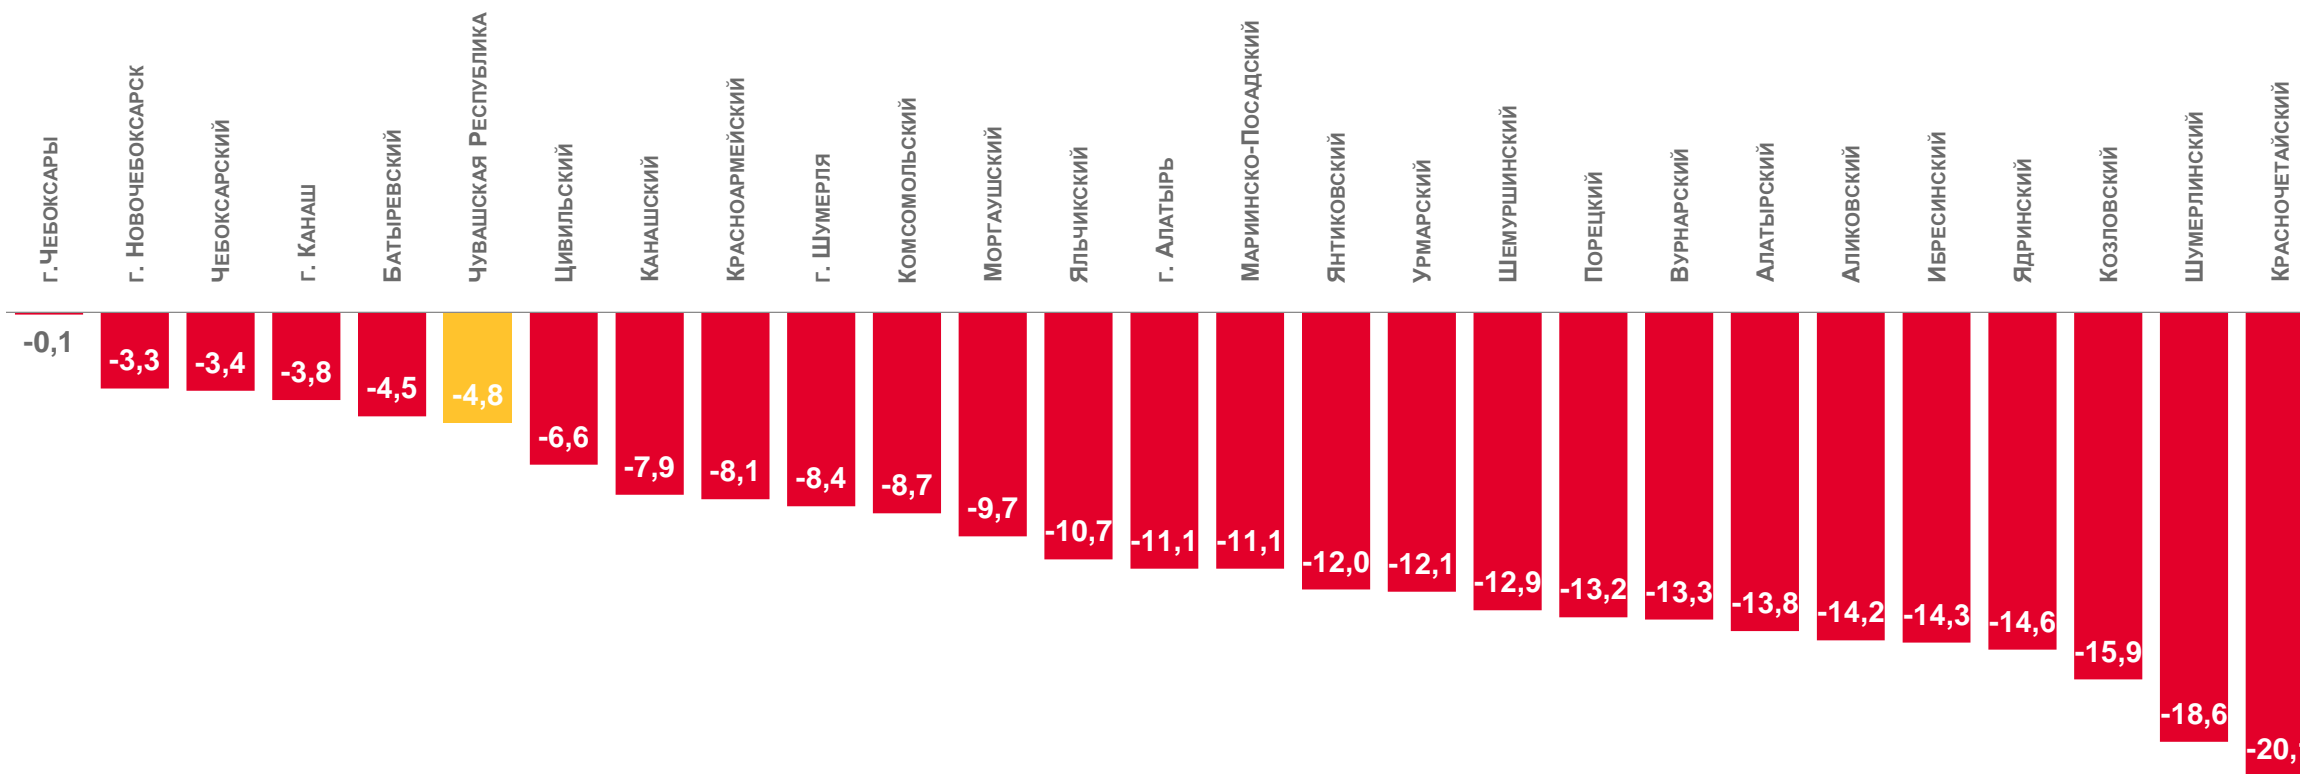

Число умерших

Естественная убыль

# КОЭФФИЦИЕНТЫ ЕСТЕСТВЕННОЙ УБЫЛИ НАСЕЛЕНИЯ ПО МУНИЦИПАЛЬНЫМ ОБРАЗОВАНИЯМ

НА 1000 ЧЕЛОВЕК НАСЕЛЕНИЯ