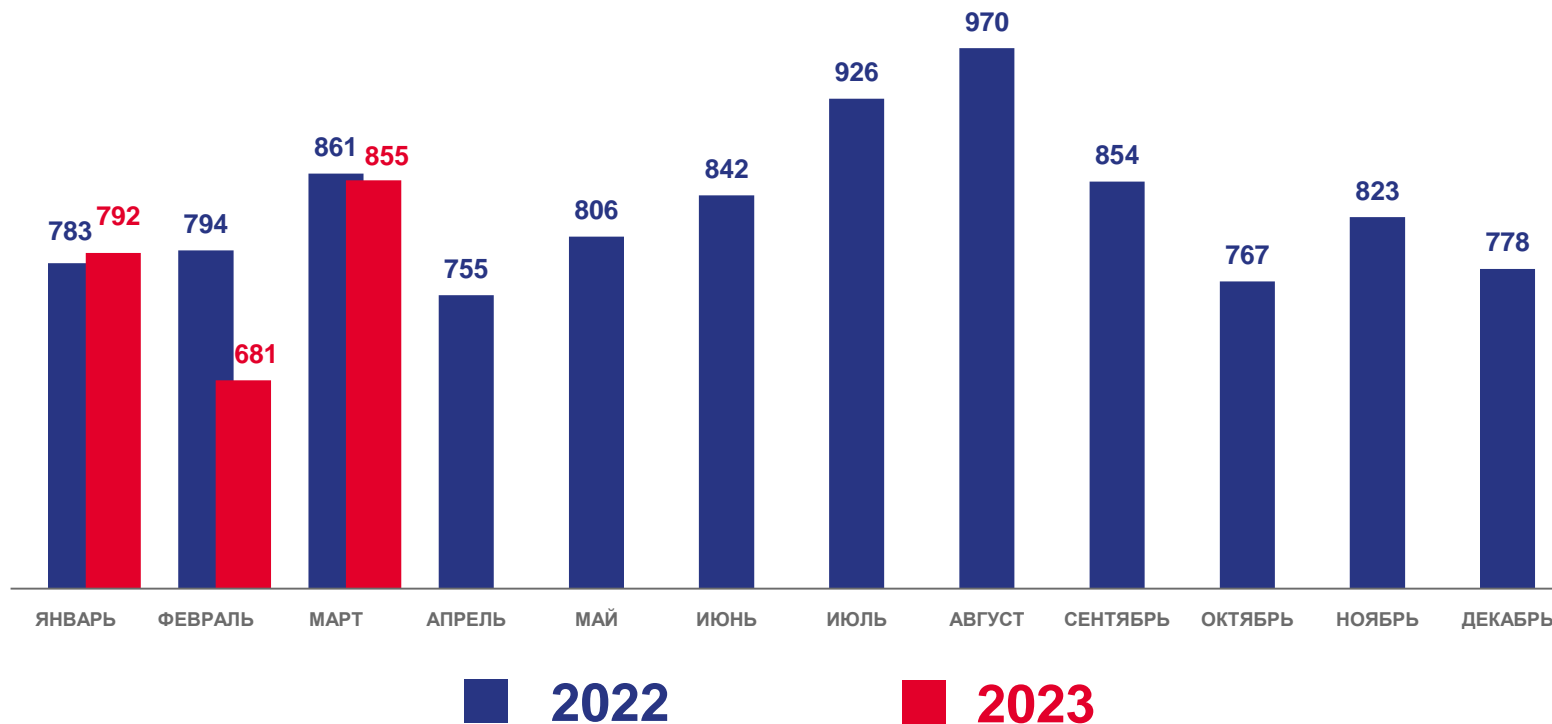

# КОЭФФИЦИЕНТЫ ЕСТЕСТВЕННОЙ УБЫЛИ НАСЕЛЕНИЯ ПО МУНИЦИПАЛЬНЫМ ОБРАЗОВАНИЯМ

НА 1000 ЧЕЛОВЕК НАСЕЛЕНИЯ

# ЧИСЛО ЗАРЕГИСТРИРОВАННЫХ РОДИВШИХСЯ ЧЕЛОВЕК

январь-март 2023 года

**2 328** человек

Число родившихся (без мертворожденных)

**8,1%** в расчете на 1000 человек населения

Коэффициент рождаемости

**96,4%**

к январю-марту 2022 года

# КОЭФФИЦИЕНТЫ РОЖДАЕМОСТИ ПО МУНИЦИПАЛЬНЫМ ОБРАЗОВАНИЯМ НА 1000 ЧЕЛОВЕК НАСЕЛЕНИЯ