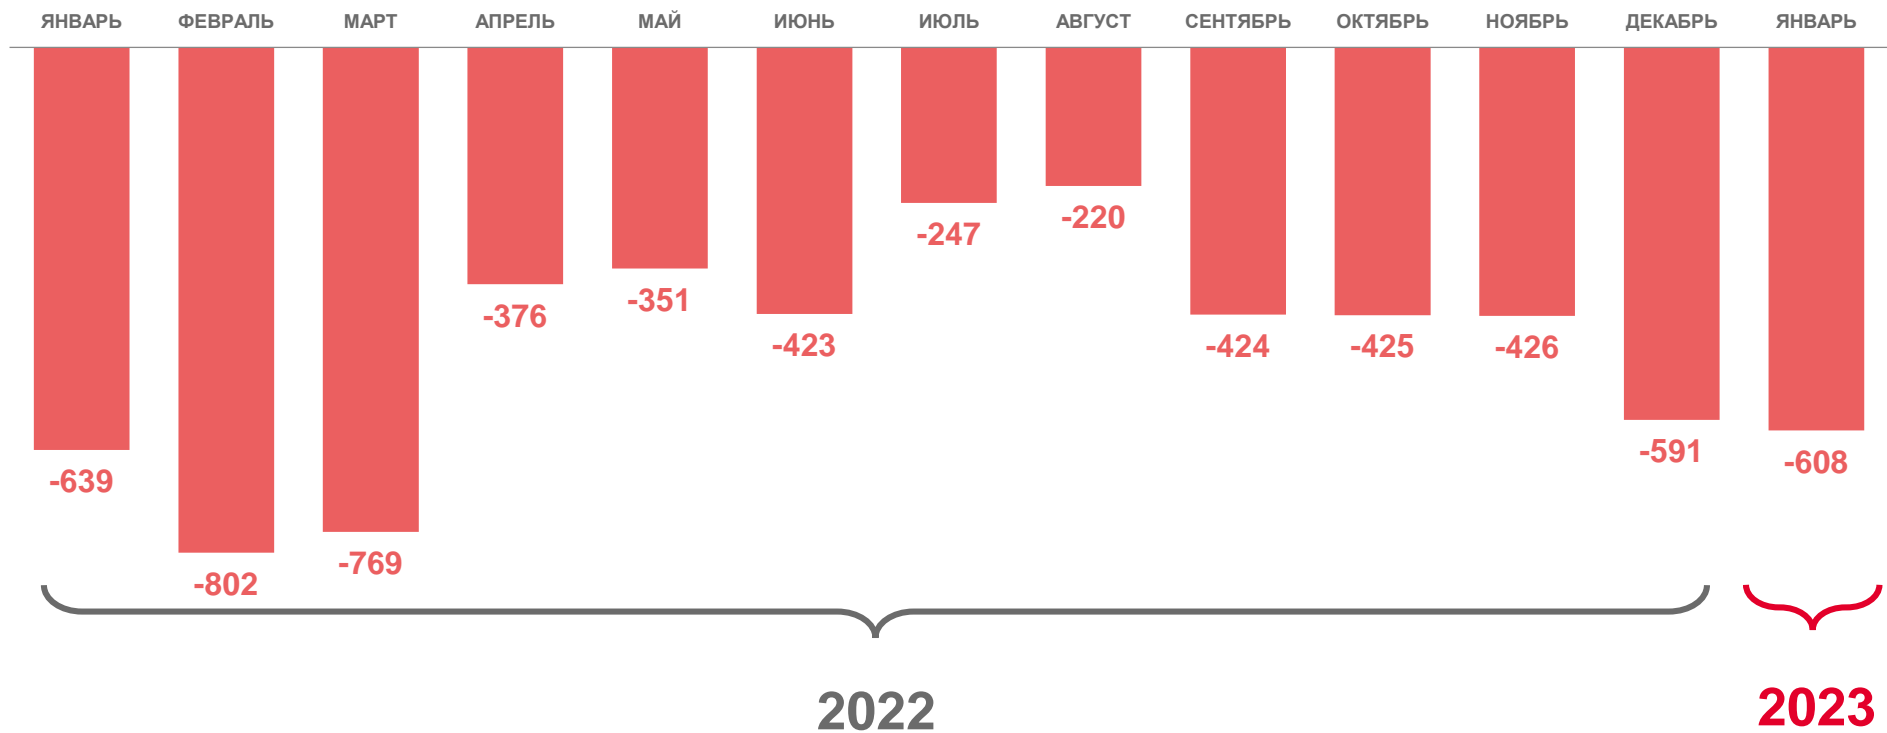

январь 2023 года

98,5%

к январю 2022 года

ЕСТЕСТВЕННАЯ УБЫЛЬ НАСЕЛЕНИЯ

ЧЕЛОВЕК

ЧИСЛО УМЕРШИХ В ВОЗРАСТЕ ДО 1 ГОДА ЧЕЛОВЕК

январь 2023 года

40,0%
к январю 2022 года

КОЭФФИЦИЕНТЫ МЛАДЕНЧЕСКОЙ СМЕРТНОСТИ НА 1000 РОДИВШИХСЯ ЖИВЫМИ

январь 2023 года

43,6%

к январю 2022 года

■ 2022

■ 2023

КОЭФФИЦИЕНТЫ МЛАДЕНЧЕСКОЙ СМЕРТНОСТИ

ЯНВАРЬ 2023 ГОДА; НА 1000 РОДИВШИХСЯ ЖИВЫМИ