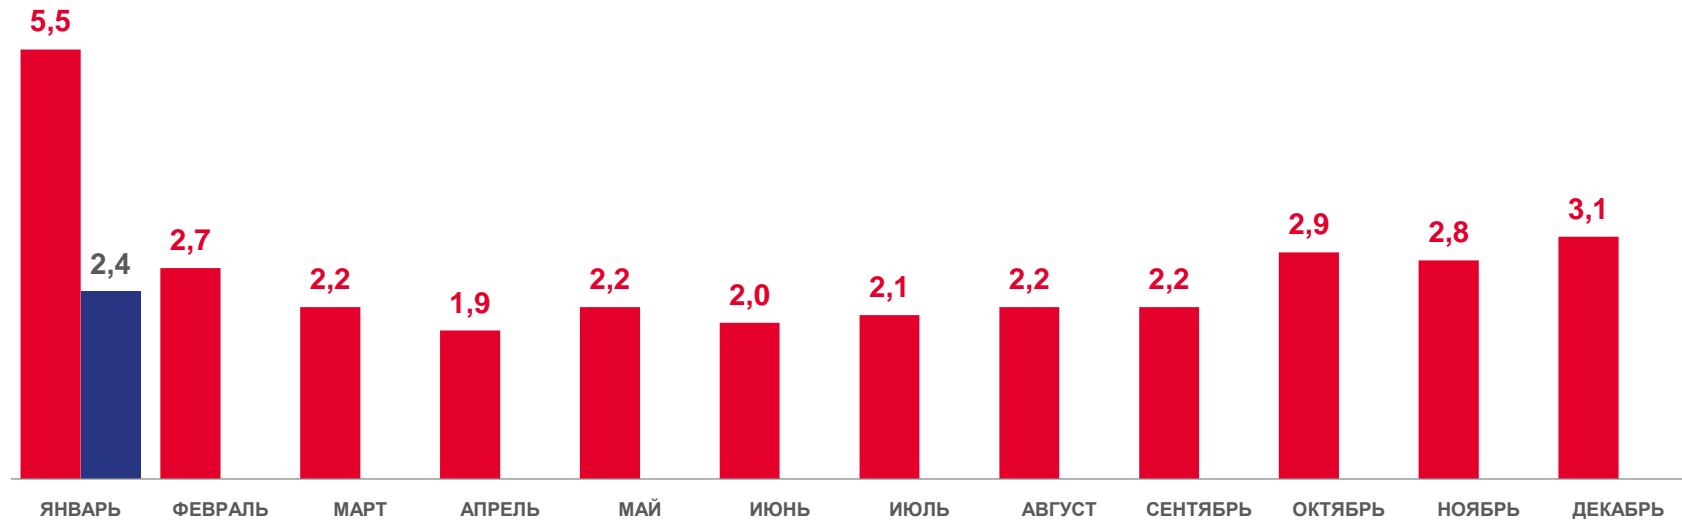

101,1%
к январю 2022 года

РОДИВШИЕСЯ ЖИВЫМИ ПО ОЧЕРЕДНОСТИ РОЖДЕНИЯ У МАТЕРИ

ЯНВАРЬ; ЧЕЛОВЕК

РОДИВШИЕСЯ ЖИВЫМИ ПО ОЧЕРЕДНОСТИ РОЖДЕНИЯ

ЯНВАРЬ 2023 ГОДА; В ПРОЦЕНТАХ ОТ ОБЩЕГО ЧИСЛА РОДИВШИХСЯ ЖИВЫМИ

ЧИСЛО ЗАРЕГИСТРИРОВАННЫХ УМЕРШИХ ЧЕЛОВЕК

январь 2023 года

98,5%

к январю 2022 года

ЕСТЕСТВЕННАЯ УБЫЛЬ НАСЕЛЕНИЯ

ЧЕЛОВЕК

ЧИСЛО УМЕРШИХ В ВОЗРАСТЕ ДО 1 ГОДА ЧЕЛОВЕК

январь 2023 года

40,0%
к январю 2022 года

КОЭФФИЦИЕНТЫ МЛАДЕНЧЕСКОЙ СМЕРТНОСТИ НА 1000 РОДИВШИХСЯ ЖИВЫМИ

январь 2023 года

43,6%

к январю 2022 года

■ 2022

■ 2023

КОЭФФИЦИЕНТЫ МЛАДЕНЧЕСКОЙ СМЕРТНОСТИ

ЯНВАРЬ 2023 ГОДА; НА 1000 РОДИВШИХСЯ ЖИВЫМИ