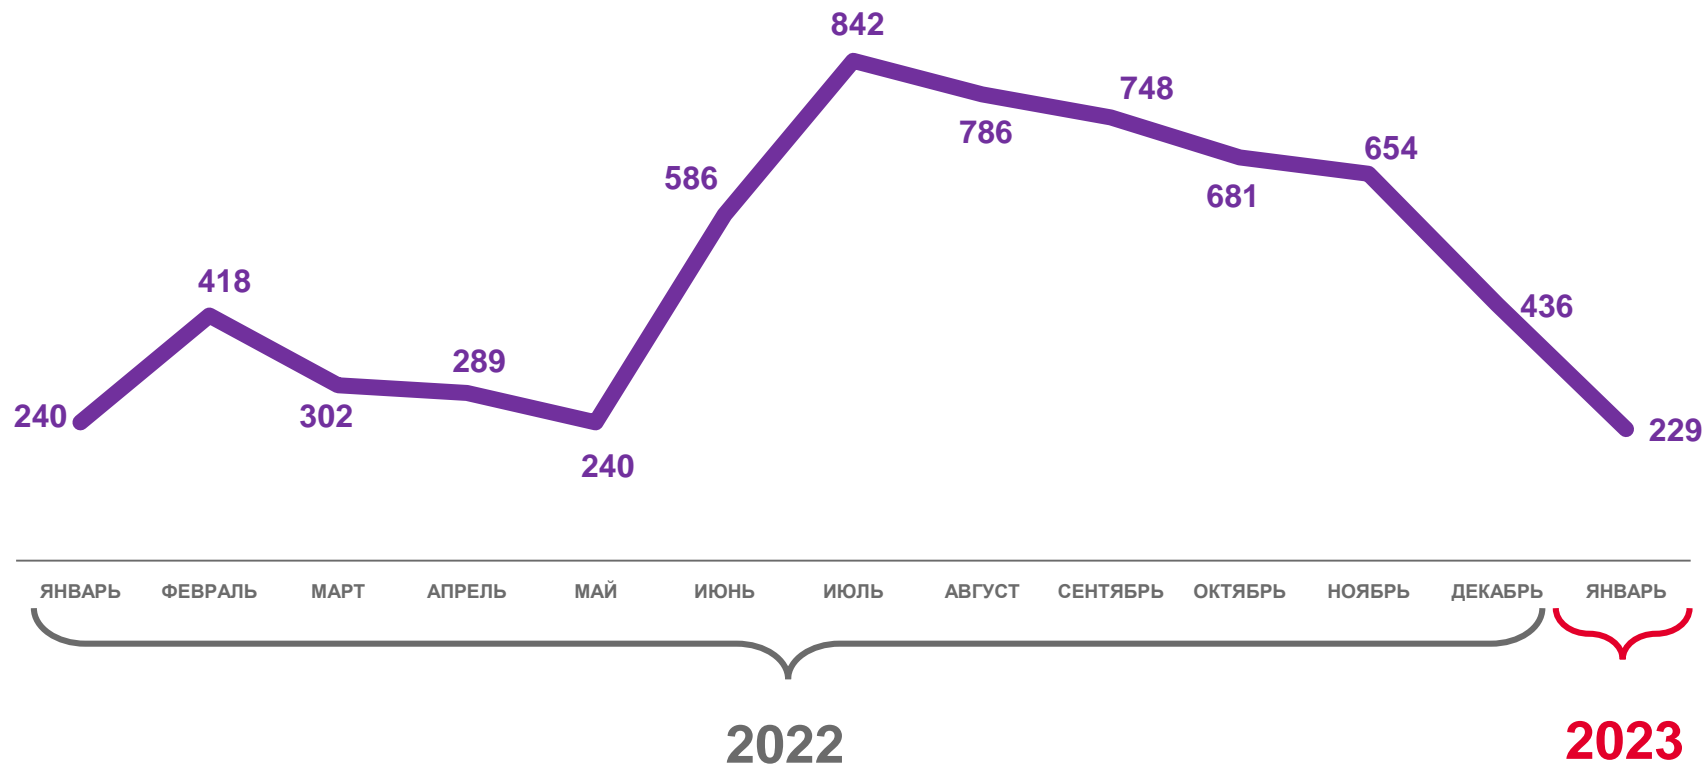

ЧИСЛО ЗАРЕГИСТРИРОВАННЫХ БРАКОВ

ЕДИНИЦ

январь 2023 года

95,4%

к январю 2022 года