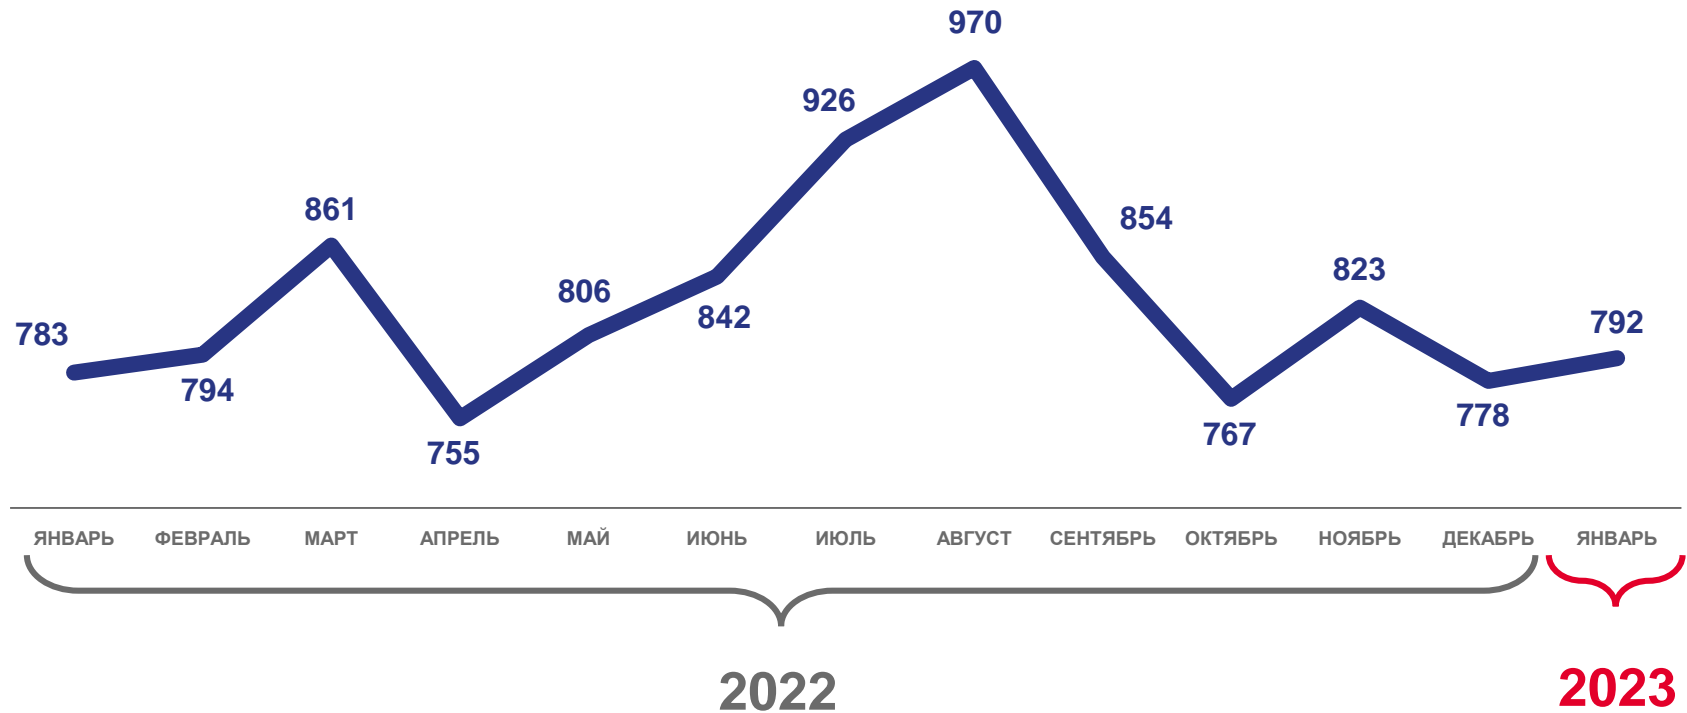

в январе 2023 года

01 ЕСТЕСТВЕННОЕ ДВИЖЕНИЕ НАСЕЛЕНИЯ

02 РОЖДАЕМОСТЬ

03 СМЕРТНОСТЬ

04 БРАКИ

05 РАЗВОДЫ

ЧИСЛО ЗАРЕГИСТРИРОВАННЫХ РОДИВШИХСЯ ЧЕЛОВЕК

январь 2023 года

101,1%
к январю 2022 года

РОДИВШИЕСЯ ЖИВЫМИ ПО ОЧЕРЕДНОСТИ РОЖДЕНИЯ У МАТЕРИ

ЯНВАРЬ; ЧЕЛОВЕК

РОДИВШИЕСЯ ЖИВЫМИ ПО ОЧЕРЕДНОСТИ РОЖДЕНИЯ

ЯНВАРЬ 2023 ГОДА; В ПРОЦЕНТАХ ОТ ОБЩЕГО ЧИСЛА РОДИВШИХСЯ ЖИВЫМИ

ЧИСЛО ЗАРЕГИСТРИРОВАННЫХ УМЕРШИХ ЧЕЛОВЕК