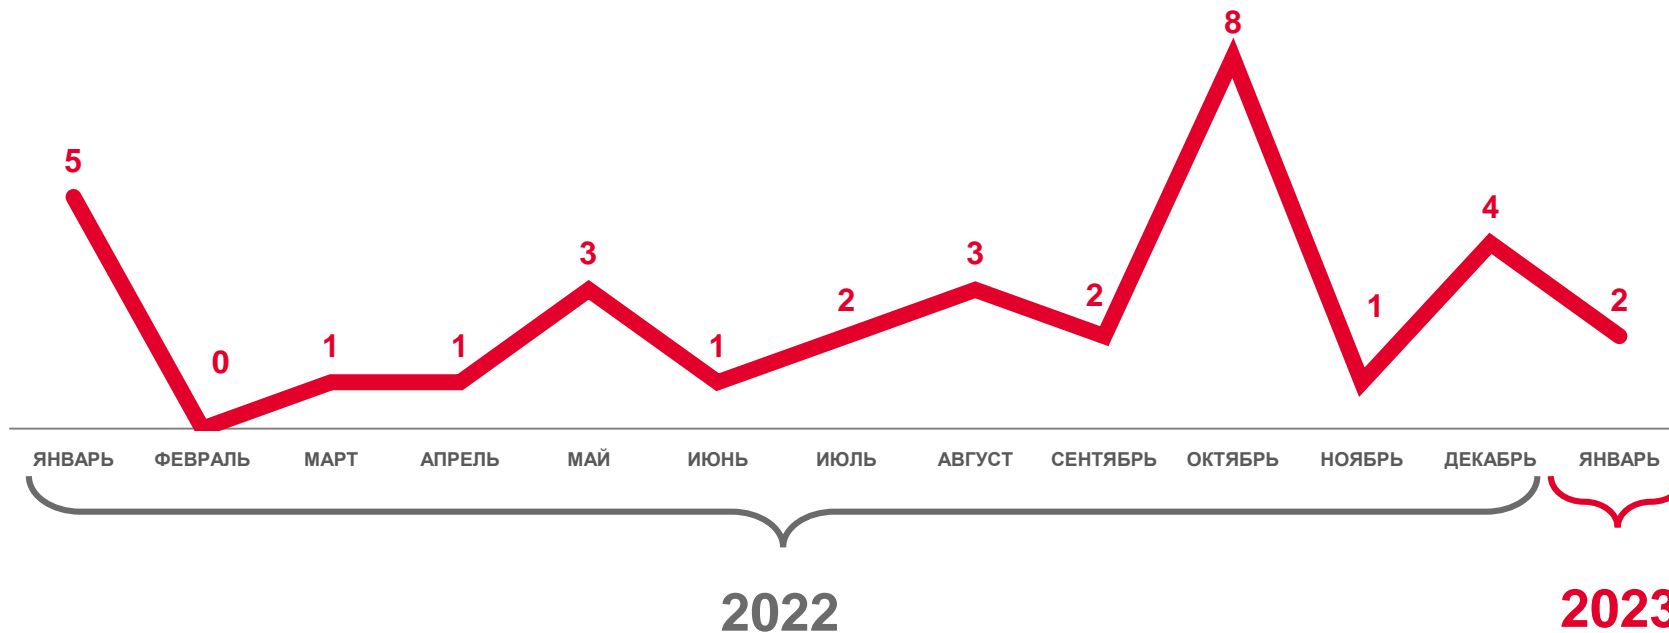

101,1%
к январю 2022 года

РОДИВШИЕСЯ ЖИВЫМИ ПО ОЧЕРЕДНОСТИ РОЖДЕНИЯ У МАТЕРИ

ЯНВАРЬ; ЧЕЛОВЕК

РОДИВШИЕСЯ ЖИВЫМИ ПО ОЧЕРЕДНОСТИ РОЖДЕНИЯ

ЯНВАРЬ 2023 ГОДА; В ПРОЦЕНТАХ ОТ ОБЩЕГО ЧИСЛА РОДИВШИХСЯ ЖИВЫМИ

ЧИСЛО ЗАРЕГИСТРИРОВАННЫХ УМЕРШИХ ЧЕЛОВЕК

январь 2023 года

98,5%

к январю 2022 года

ЕСТЕСТВЕННАЯ УБЫЛЬ НАСЕЛЕНИЯ

ЧЕЛОВЕК

ЧИСЛО УМЕРШИХ В ВОЗРАСТЕ ДО 1 ГОДА ЧЕЛОВЕК

январь 2023 года

40,0%
к январю 2022 года

КОЭФФИЦИЕНТЫ МЛАДЕНЧЕСКОЙ СМЕРТНОСТИ НА 1000 РОДИВШИХСЯ ЖИВЫМИ

январь 2023 года

43,6%

к январю 2022 года

■ 2022

■ 2023

КОЭФФИЦИЕНТЫ МЛАДЕНЧЕСКОЙ СМЕРТНОСТИ

ЯНВАРЬ 2023 ГОДА; НА 1000 РОДИВШИХСЯ ЖИВЫМИ