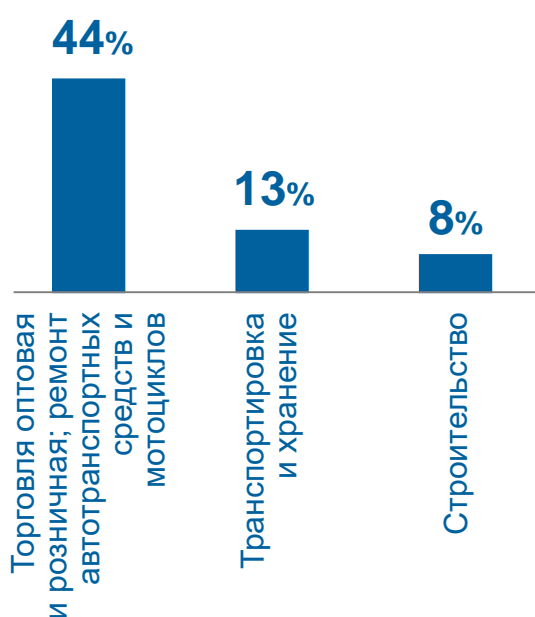

## Индивидуальные предприниматели

по муниципальным образованиям; 2023 год

- Городские округа
- Муниципальные округа

ТОП – 3 по видам экономической деятельности; 2023 год

Численность работников в 2022 году

средних предприятий  
**16** тыс. человек

малых предприятий  
**70** тыс. человек

**34%**  
индивидуальных предпринимателей в возрасте 35-44 года; 2023 год