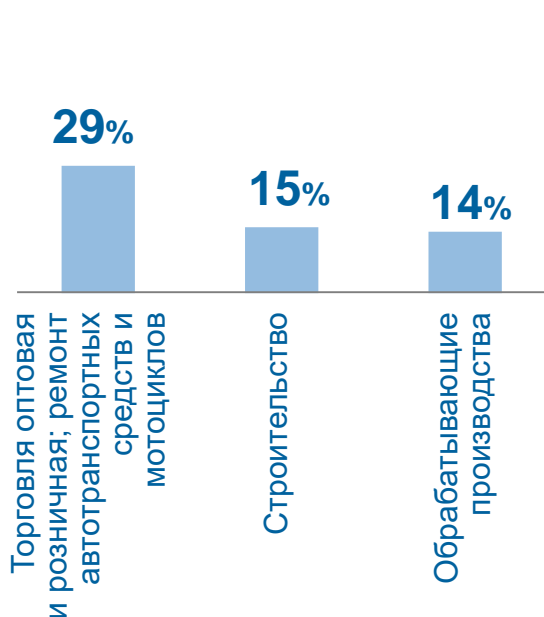

## Индивидуальные предприниматели

по муниципальным образованиям; 2023 год

- Городские округа
- Муниципальные округа

ТОП – 3 по видам экономической деятельности; 2023 год

Численность работников в 2022 году

средних предприятий  
**16** тыс. человек

малых предприятий  
**70** тыс. человек

**34%**  
индивидуальных предпринимателей в возрасте 35-44 года; 2023 год